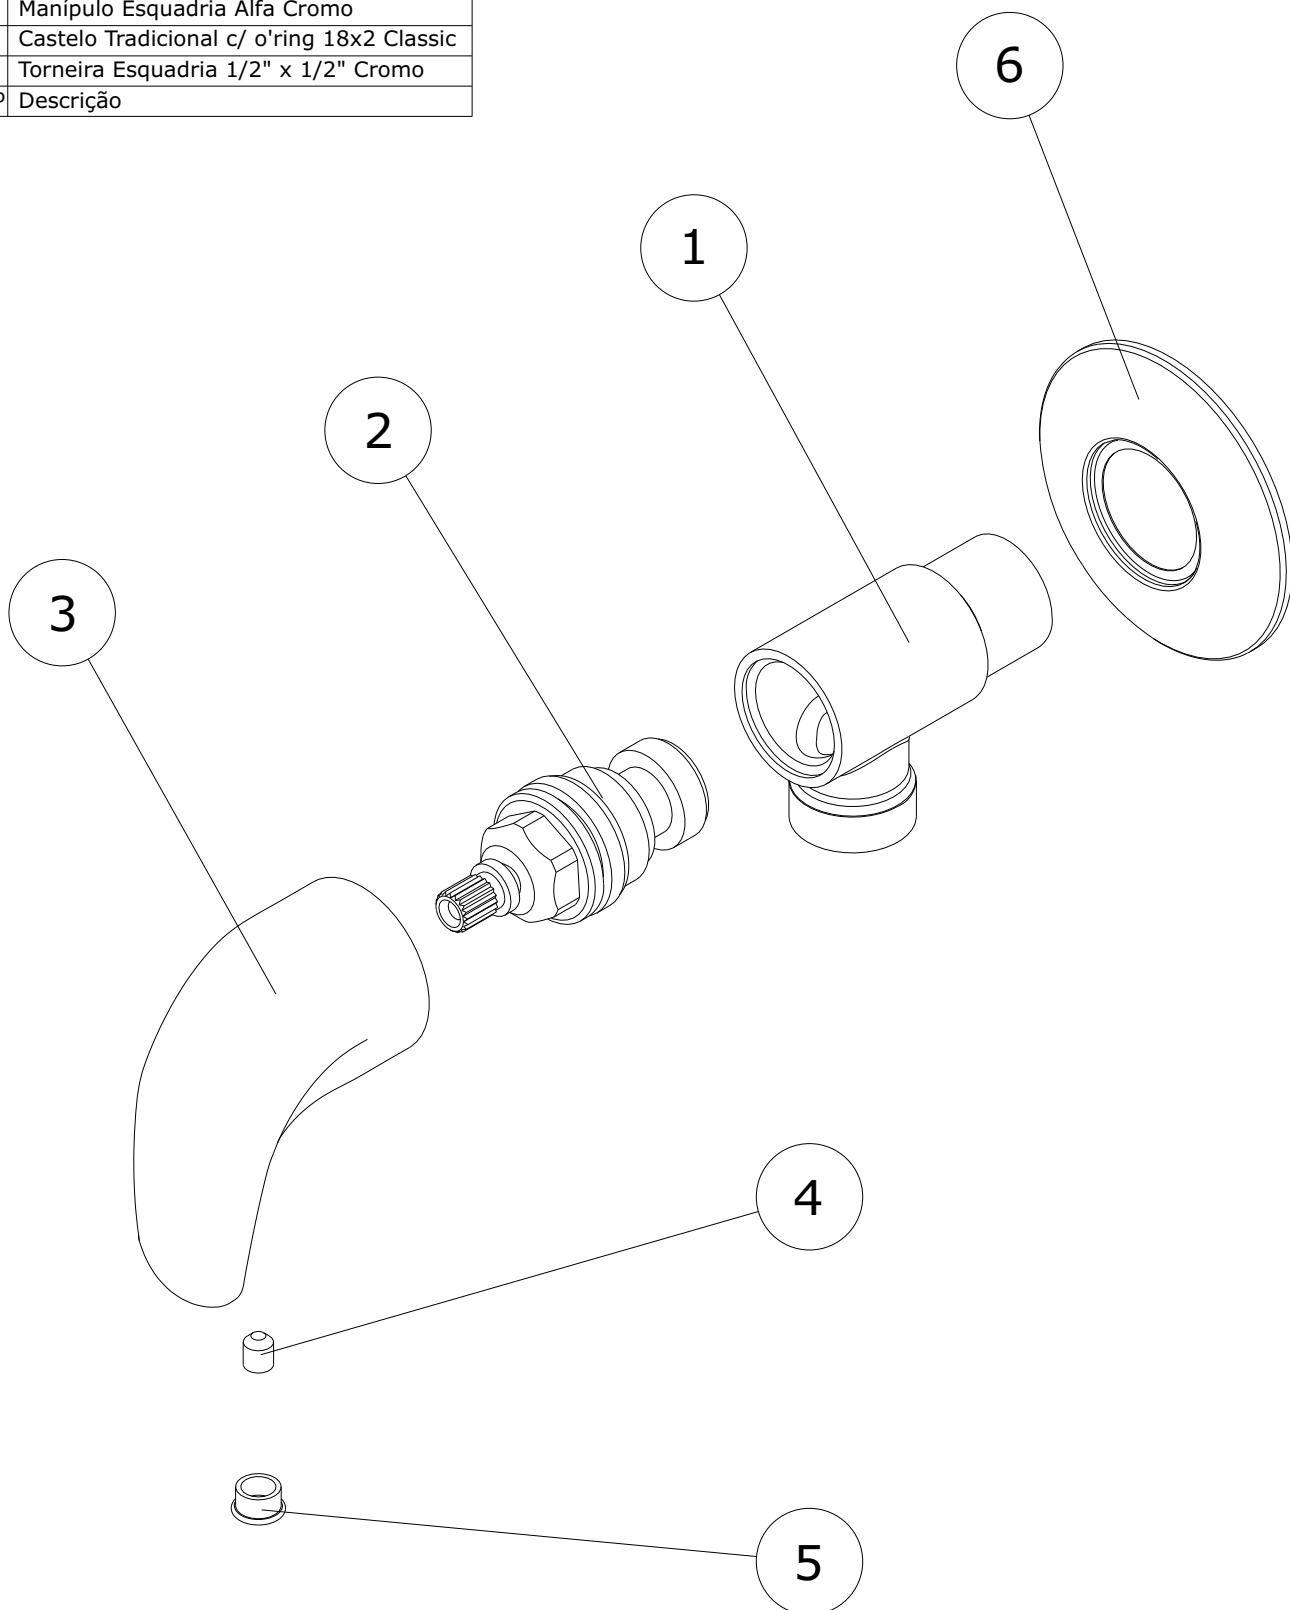

Série: Alfa

Descrição: torneira de esquadria 1/2x1/2

sanindusa<sup>®</sup>

código: 5000561

revisão: 01

Os produtos apresentados seguem especificações técnicas internas da SANINDUSA.

As dimensões são meramente indicativas.

We reserve the right to introduce technical improvements in our products without previous advice.

6	Espelho base 1/2
5	Tampa Diam. F/8x9,5 mm Cromo ABS
4	Perno Sext Interior M 5x6 Grano
3	Manípulo Esquadria Alfa Cromo
2	Castelo Tradicional c/ o'ring 18x2 Classic
1	Torneira Esquadria 1/2" x 1/2" Cromo
n.º	Descrição