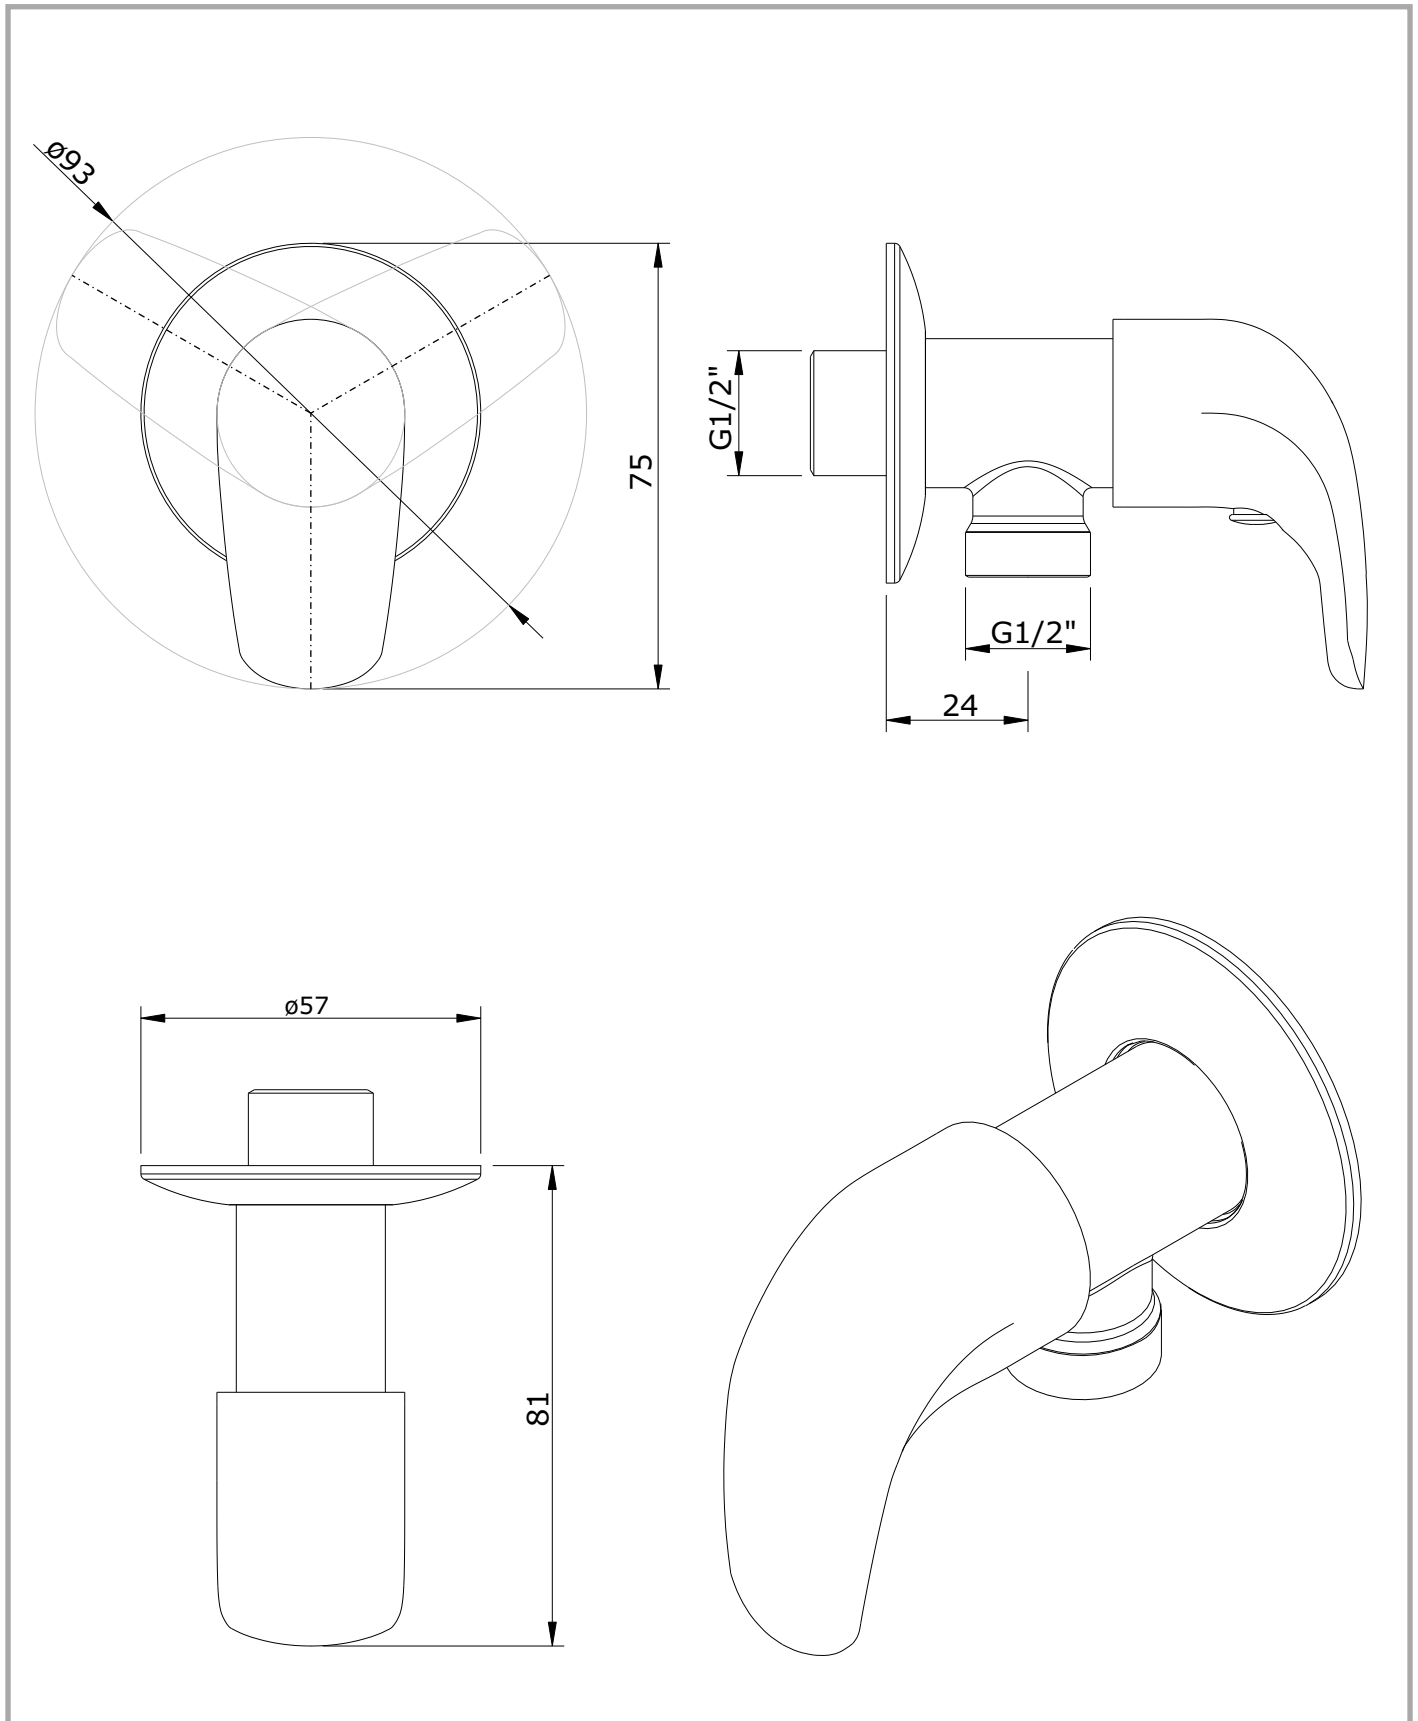

Série: Alfa

Descrição: torneira de esquadria 1/2x1/2

sanindusa<sup>®</sup>

código: 5000561

revisão: 01

Os produtos apresentados seguem especificações técnicas internas da SANINDUSA.

As dimensões são meramente indicativas.

Reservamos o direito de fazer alterações técnicas que permitam melhorar a funcionalidade dos nossos produtos, sem aviso prévio.

The presented products follow technical specifications from SANINDUSA.

The dimensions of the pieces are merely a reference.

We reserve the right to introduce technical improvements in our products without previous advice.

6	Espelho base 1/2
5	Tampa Diam. F/8x9,5 mm Cromo ABS
4	Perno Sext Interior M 5x6 Grano
3	Manípulo Esquadria Alfa Cromo
2	Castelo Tradicional c/ o'ring 18x2 Classic
1	Torneira Esquadria 1/2" x 1/2" Cromo
n.º	Descrição

Os produtos apresentados seguem especificações técnicas internas da SANINDUSA.

As dimensões são meramente indicativas.

Reservamos o direito de fazer alterações técnicas que permitam melhorar a funcionalidade dos nossos produtos, sem aviso prévio.