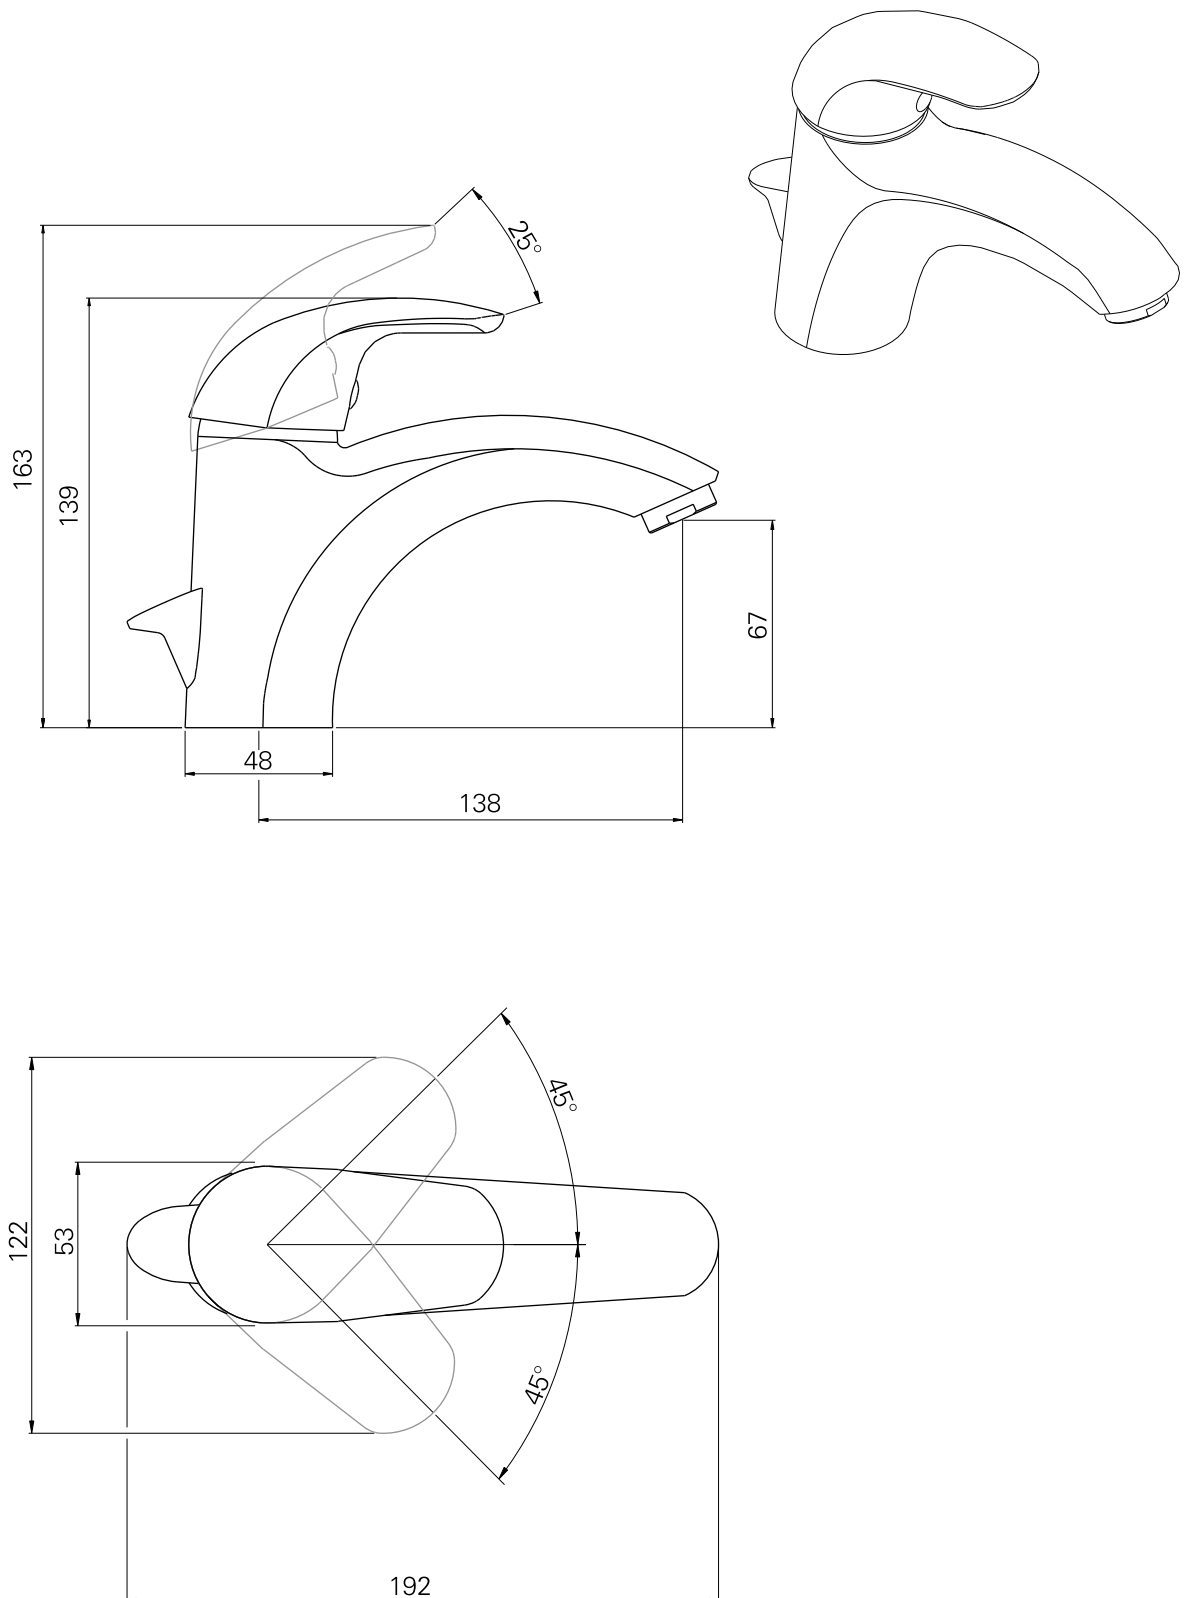

Série: Alfa

descrição: misturadora de lavatório sénior

sanindusa®

código: 5004300

revisão: 00

Os produtos apresentados seguem especificações técnicas internas da SANINDUSA.

As dimensões são meramente indicativas.

We reserve the right to introduce technical improvements in our products without previous advice.

13	Flexível Malha Inox M10x1 3/8"
12	Fixação
11	Pômulo Vareta ABS
10	Vareta ø4x360
9	Válvula VDA 1"1/4
8	Areador M24x1 HF
7	Tampa ø8x9.5 ABS
6	Parafuso Umbrako Cônico 5x8mm
5	Leva Zamac L250
4	Cobre Cartucho M42x1.5
3	Porca M42x1.5
2	Cartucho Monocomando ø40 Aberto
1	Peça Monocomando Lavatório Sénior