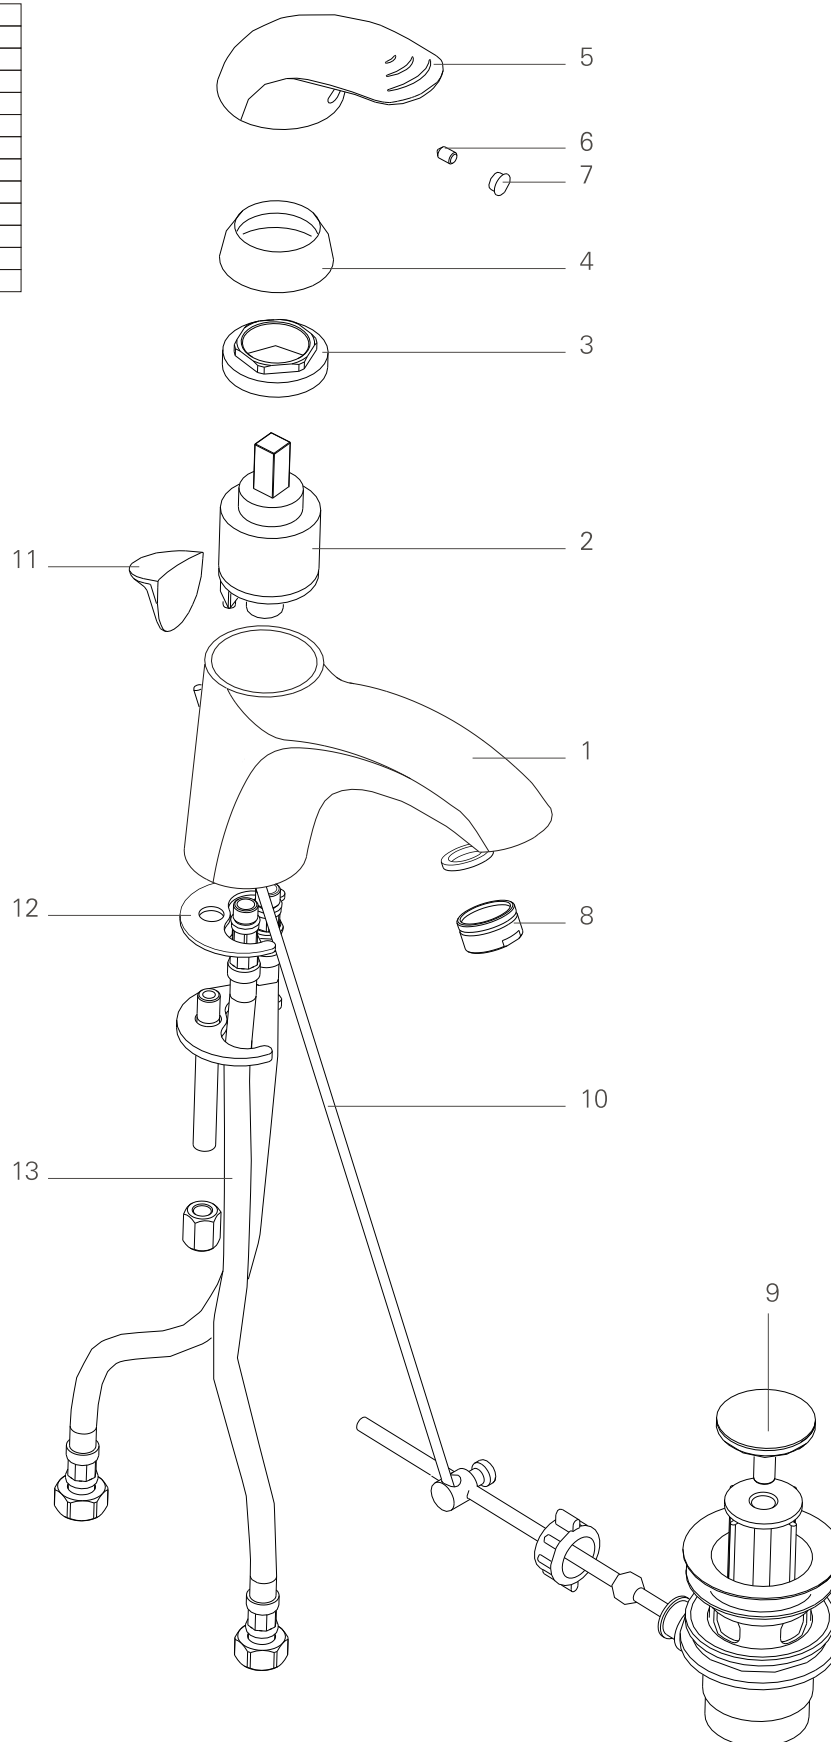

Série: Alfa

descrição: misturadora de lavatório sénior

sanindusa®

código: 5004300

revisão: 00

Os produtos apresentados seguem especificações técnicas internas da SANINDUSA.

As dimensões são meramente indicativas.

We reserve the right to introduce technical improvements in our products without previous advice.

13	Flexível Malha Inox M10x1 3/8"
12	Fixação
11	Pômulo Vareta ABS
10	Vareta ø4x360
9	Válvula VDA 1"1/4
8	Areador M24x1 HF
7	Tampa ø8x9.5 ABS
6	Parafuso Umbrako Cônico 5x8mm
5	Leva Zamac L250
4	Cobre Cartucho M42x1.5
3	Porca M42x1.5
2	Cartucho Monocomando ø40 Aberto
1	Peça Monocomando Lavatório Sénior