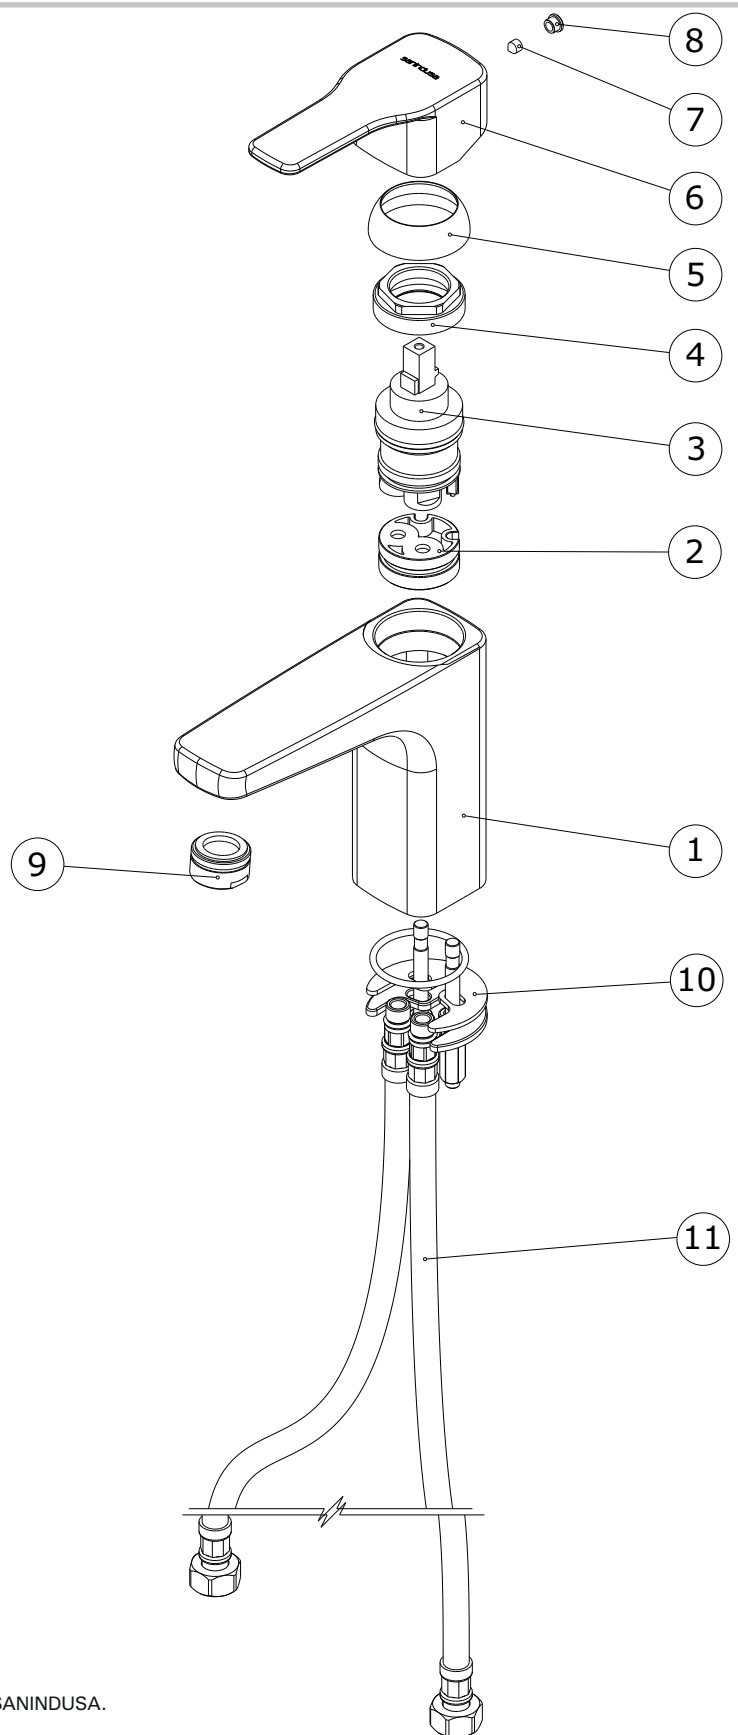

Advance  
cod.: 5270301  
ver.: 00

descrição: misturadora de lavatório  
description: single-lever basin mixer  
description: mitigeur de lavabo

sanindusa®

Os produtos apresentados seguem especificações técnicas internas da SANINDUSA.  
As dimensões são meramente indicativas.

We reserve the right to introduce technical improvements in our products without previous advice.

Les produits présentés suivent les spécifications techniques internes de Sanindusa.

Les dimensions de ceux-ci sont données à titre indicatifs.

Nous nous réservons le droit de procéder aux modifications techniques qui permettraient d'améliorer les fonctionnalités de nos produits, sans préavis.

Advance  
cod.: 5270301  
ver.: 00

descrição: misturadora de lavatório  
description: single-lever basin mixer  
description: mitigeur de lavabo

sanindusa<sup>®</sup>

Nº	Descrição
1	Peça Maquinada de Lavatório CR
2	Base para cartucho ø35
3	Cartucho Abert. 8+17 Rot. 55+55
4	Porca M37x1.5 Latão
5	Cobre Cartucho F37x1.5
6	Manípulo Cromo
7	Perno Sext Interior M 5x6
8	Tampa Diam. F/8x9,5 mm Cr.
9	Aerador D24x1 HF Cr.
10	Fixação
11	Flexível malh Inox M10x1-3/8