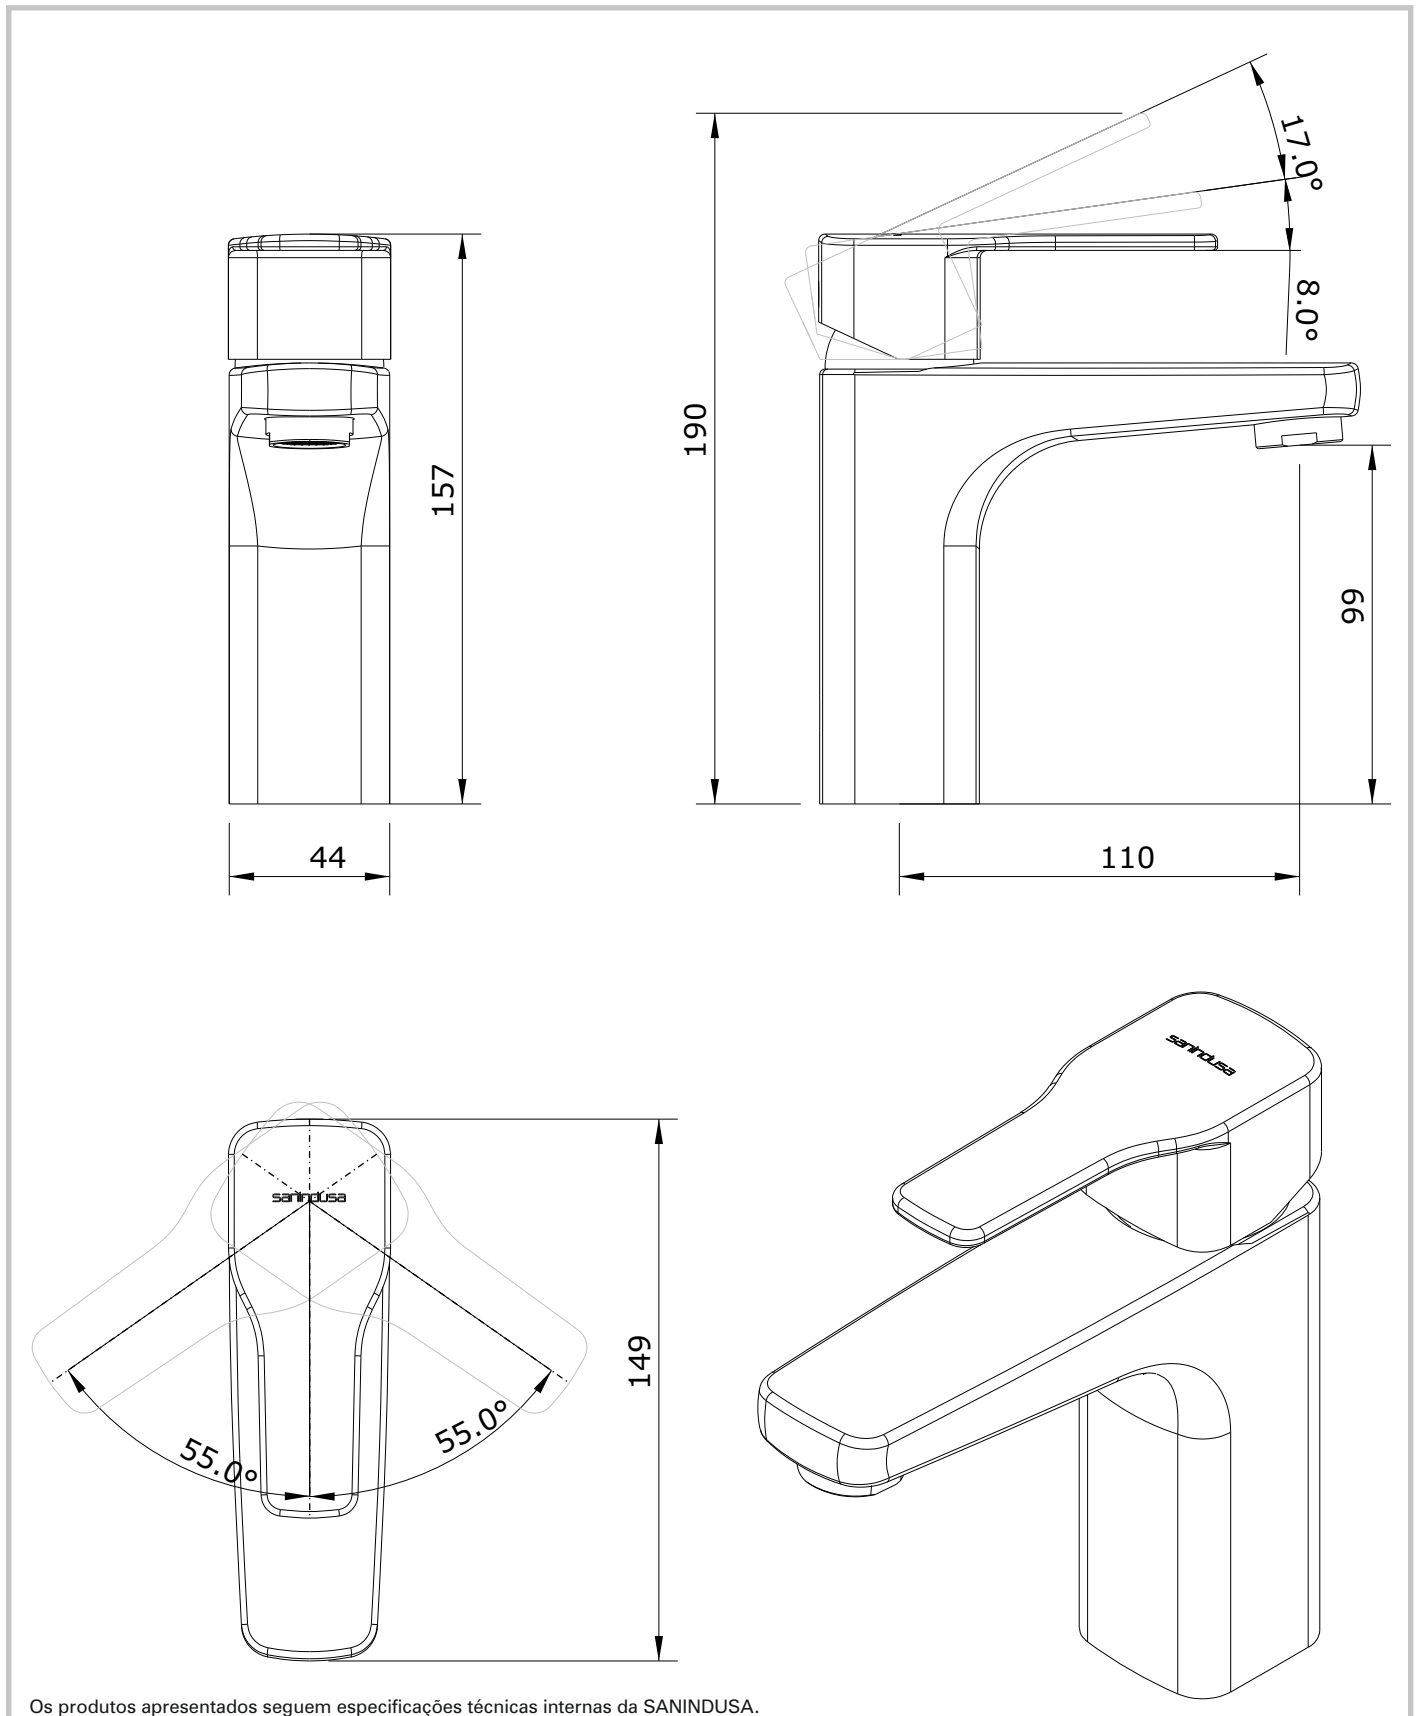

Advance  
cod.: 5270301  
ver.: 00

descrição: misturadora de lavatório  
description: single-lever basin mixer  
description: mitigeur de lavabo

sanindusa®

Os produtos apresentados seguem especificações técnicas internas da SANINDUSA.  
As dimensões são meramente indicativas.

sanindusa<sup>®</sup>

Nº	Descrição
1	Peça Maquinada de Lavatório CR
2	Base para cartucho ø35
3	Cartucho Abert. 8+17 Rot. 55+55
4	Porca M37x1.5 Latão
5	Cobre Cartucho F37x1.5
6	Manípulo Cromo
7	Perno Sext Interior M 5x6
8	Tampa Diam. F/8x9,5 mm Cr.
9	Aerador D24x1 HF Cr.
10	Fixação
11	Flexível malh Inox M10x1-3/8