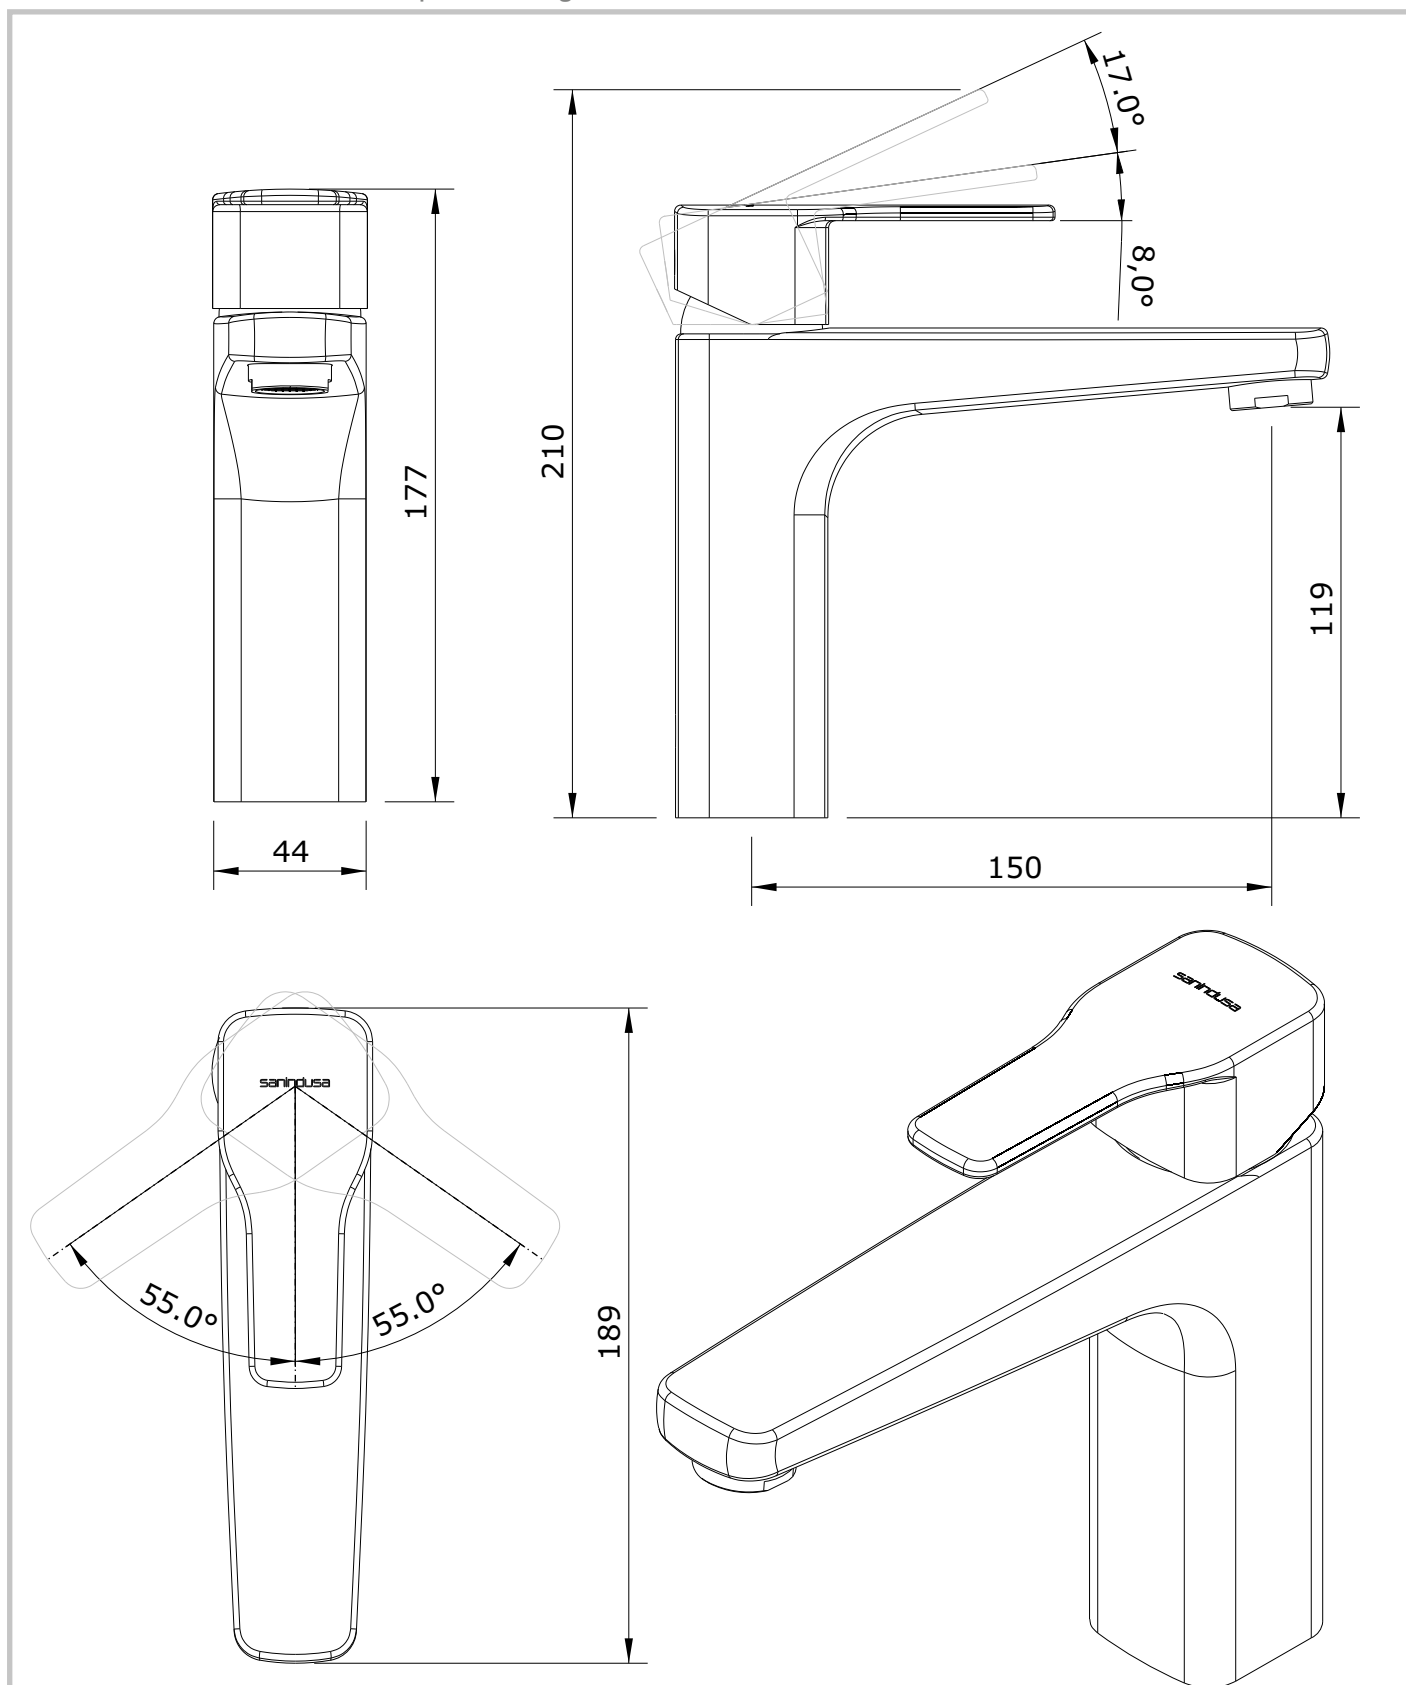

Advance
cod.: 5277301
ver.: 00

descrição: misturadora de lavatório sénior
description: senior basin mixer
description: mitigeur de lavabo senior

sanindusa®

Os produtos apresentados seguem especificações técnicas internas da SANINDUSA.

As dimensões são meramente indicativas.

Reservamos o direito de fazer alterações técnicas que permitam melhorar a funcionalidade dos nossos produtos, sem aviso prévio.

The presented products follow technical specifications from SANINDUSA.