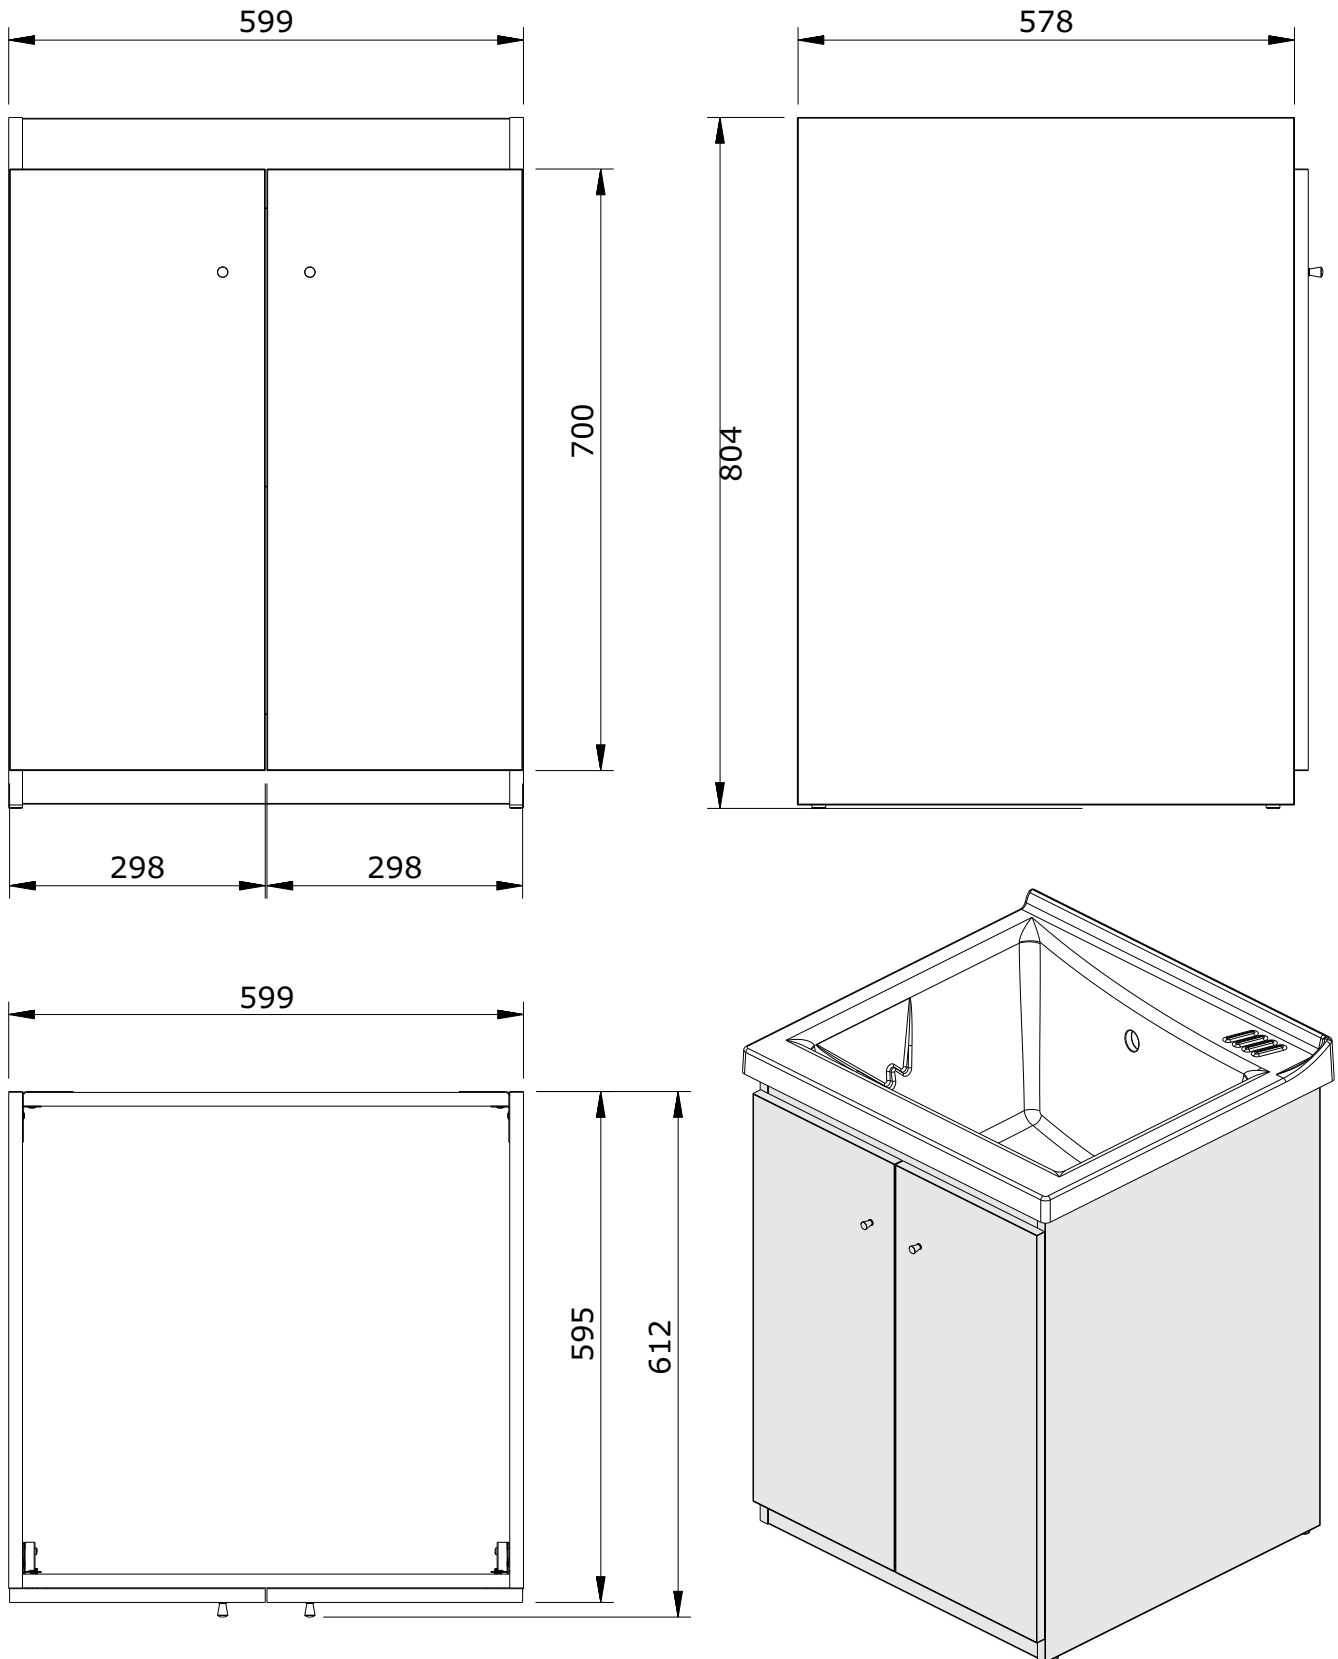

Blink
cod.: 66440
ver.: 01

descrição: móvel para lava-roupa
description: furniture for laundry sink
description: meuble pour bac à laver

sanindusa®

Os produtos apresentados seguem especificações técnicas internas da SANINDUSA.
As dimensões são meramente indicativas.