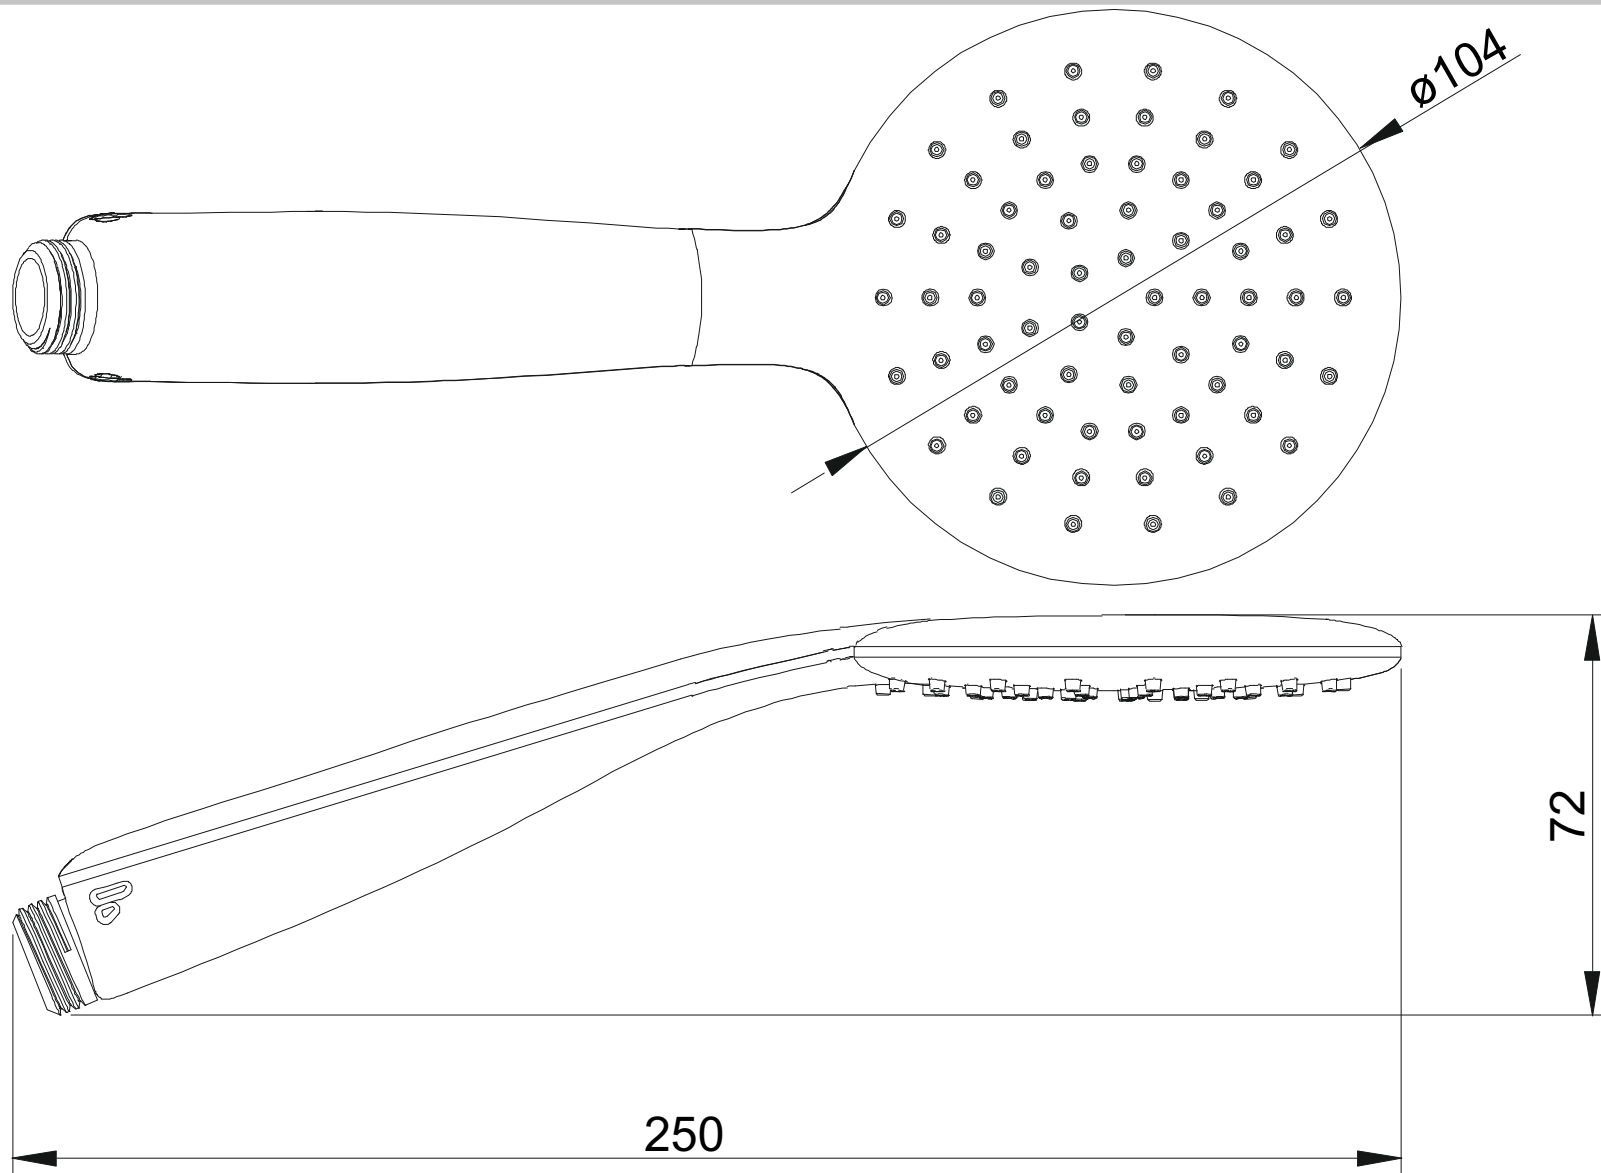

série: Basic

descrição: chuveiro uma função

sanindusa®

código: 542911

revisão: 00

Os produtos apresentados seguem especificações técnicas internas da SANINDUSA.

As dimensões são meramente indicativas.

Reservamos o direito de fazer alterações técnicas que permitam melhorar a funcionalidade dos nossos produtos, sem aviso prévio.

The presented products follow technical specifications from SANINDUSA.

The dimensions of the pieces are merely a reference.

We reserve the right to introduce technical improvements in our products without previous advice.