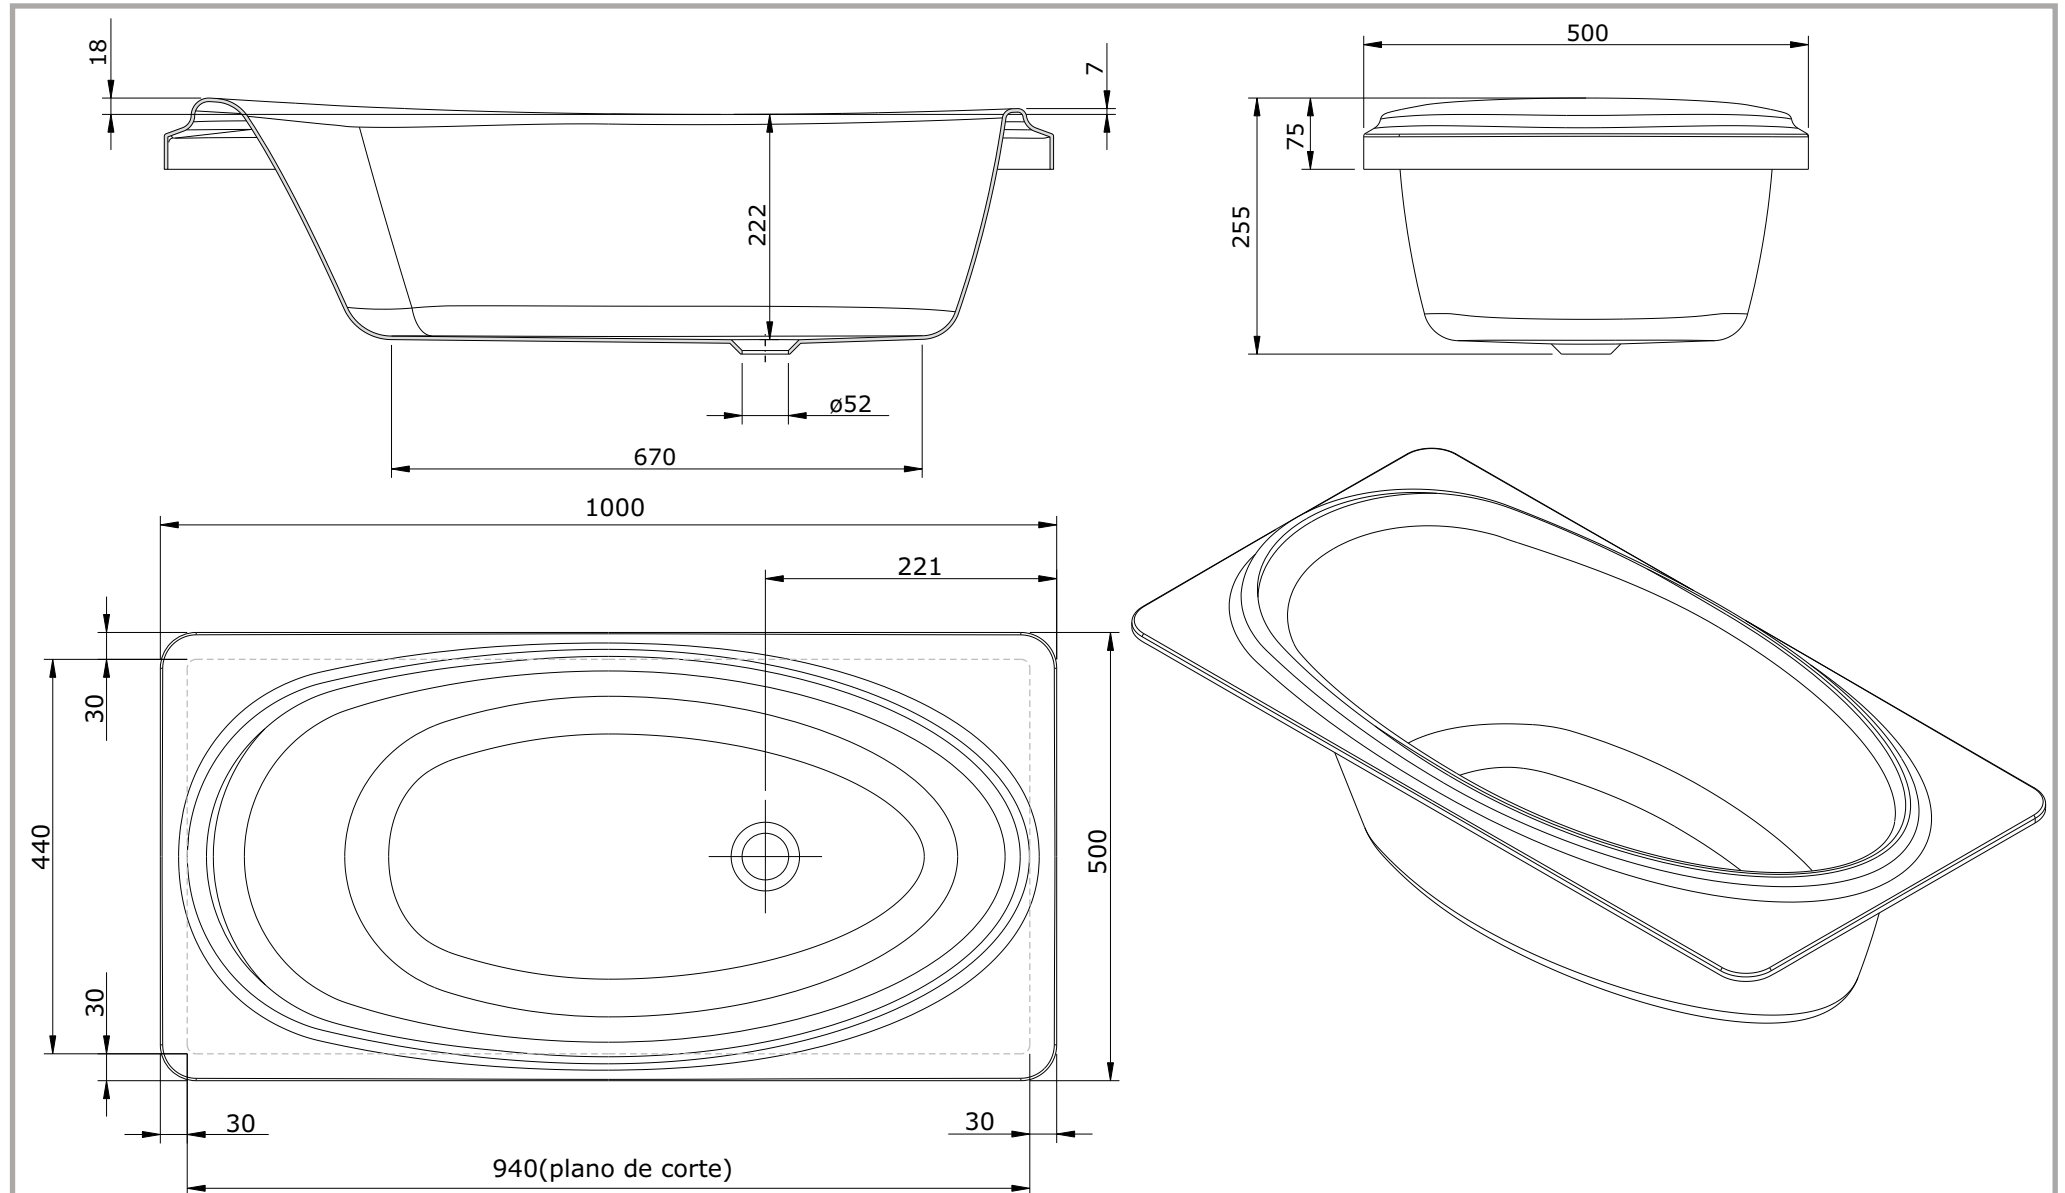

série: Babybath

descrição: banheira 1000x500

sanindusa®

código: 806700

revisão: 01

Os produtos apresentados seguem especificações técnicas internas da SANINDUSA.

As dimensões são meramente indicativas.

Reservamos o direito de fazer alterações técnicas que permitam melhorar a funcionalidade dos nossos produtos, sem aviso prévio.

The presented products follow technical specifications from SANINDUSA.

The dimensions of the pieces are merely a reference.

We reserve the right to introduce technical improvements in our products without previous advice.