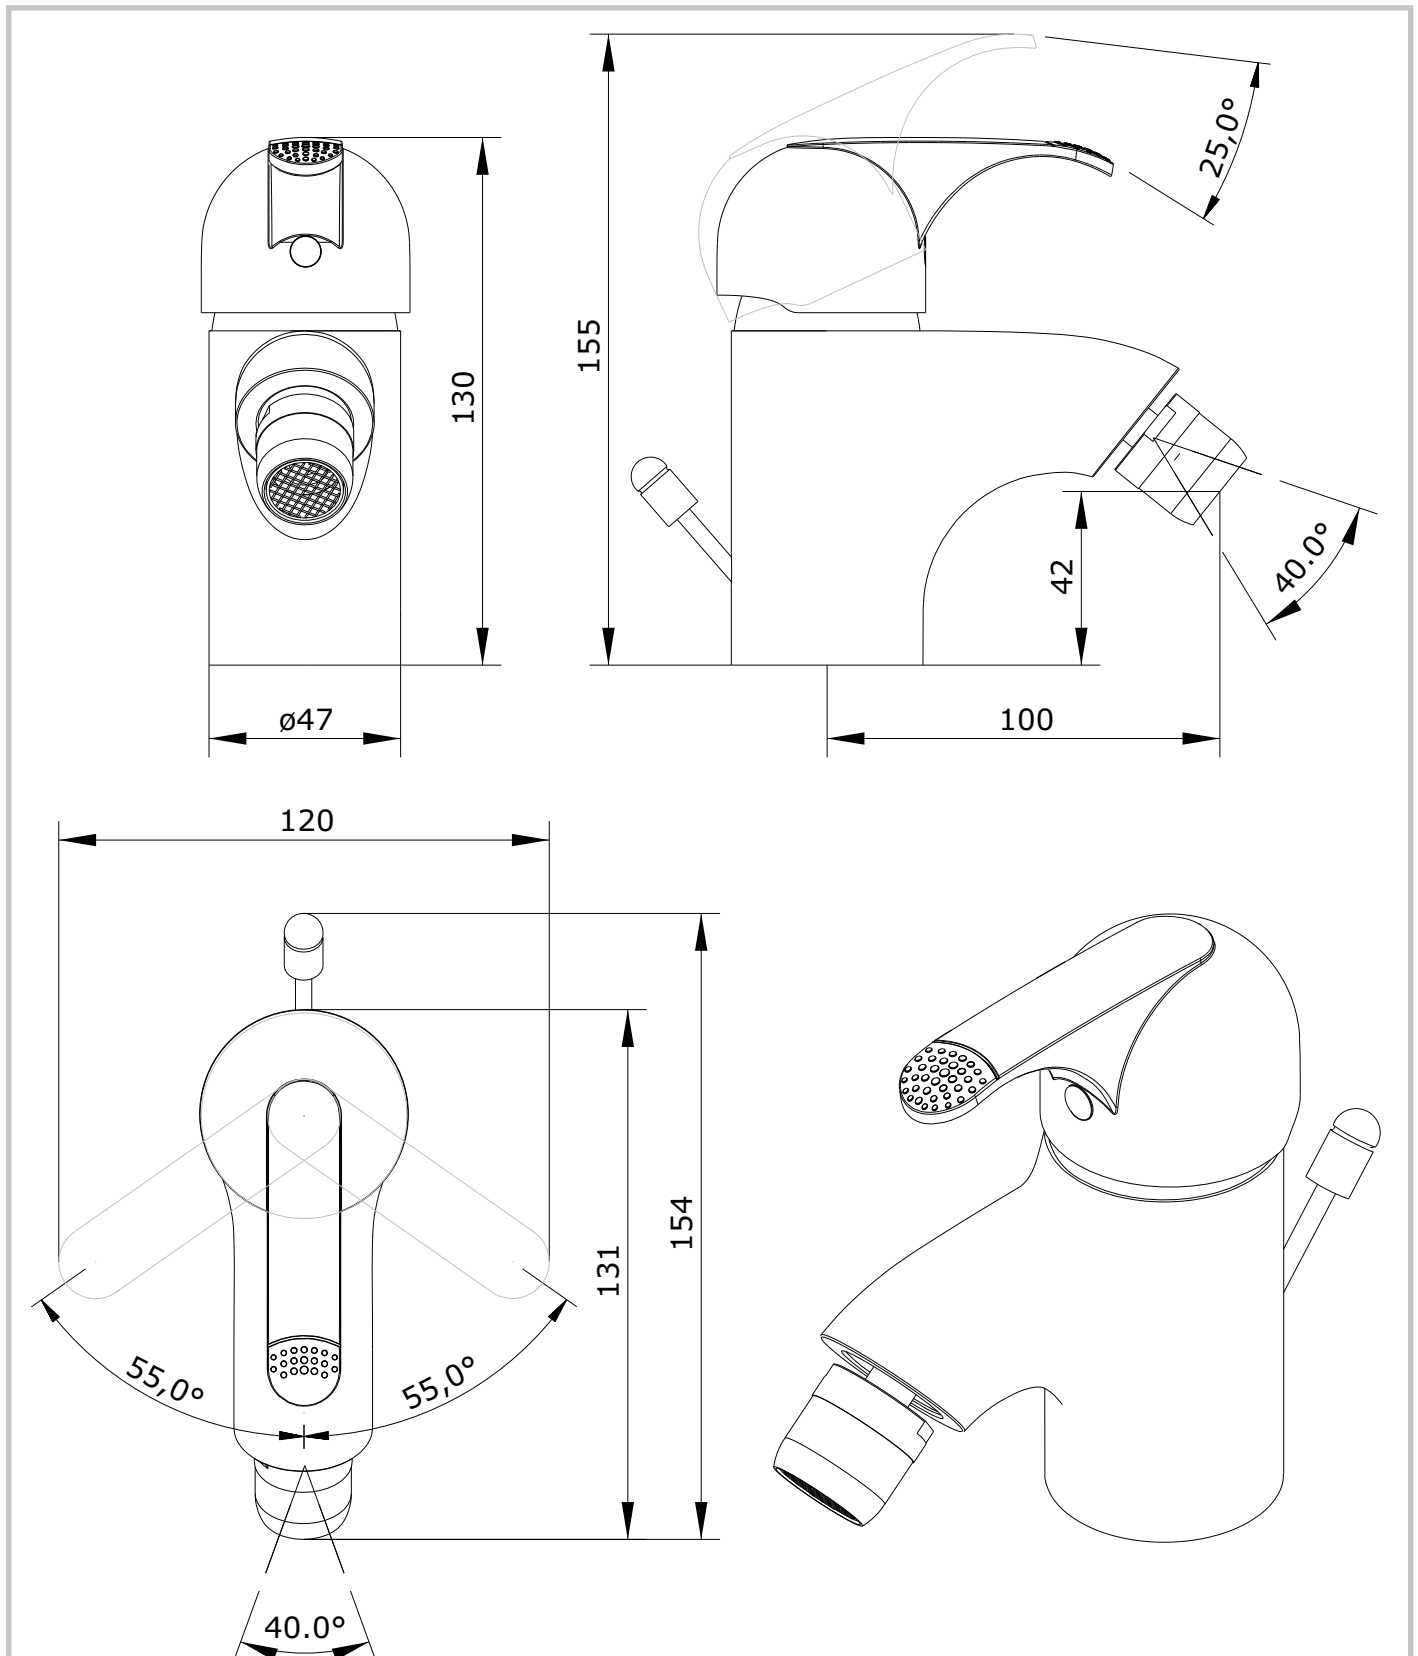

B-Touch
cod.: 5340400
ver.: 02

descrição: misturadora de bidé com VDA
description: bidet mixer with pop-up waste
description: mitigeur de bidet avec vidage

sanindusa®

Os produtos apresentados seguem especificações técnicas internas da SANINDUSA.

As dimensões são meramente indicativas.

Reservamos o direito de fazer alterações técnicas que permitam melhorar a funcionalidade dos nossos produtos, sem aviso prévio.

The presented products follow technical specifications from SANINDUSA.

B-Touch
 cod.: 5340400
 ver.: 02

descrição: misturadora de bidé com VDA
 description: bidet mixer with pop-up waste
 description: mitigeur de bidet avec vidage

sanindusa®

14	Flexível malh Inox M10x1-3/8
13	Fixação
12	Pomolo VDA B-TOUCH
11	Vareta D.4x360
10	Valvula VDA 1"1/4
9	Leva Zamac B-Touch
8	Tampa Índice AG.6
7	Cobre Cartucho M42x1.5
6	Perno Umbrako Cônico 5x6 mm DIN 914
5	Porca M42x1.5 Latão
4	Rotulas Bidé SN24/22
3	Areador D22x1 HF
2	Cartucho Monocomando diam. 40 Aberto
1	Peça Fundição Bidé
n.º	Descrição