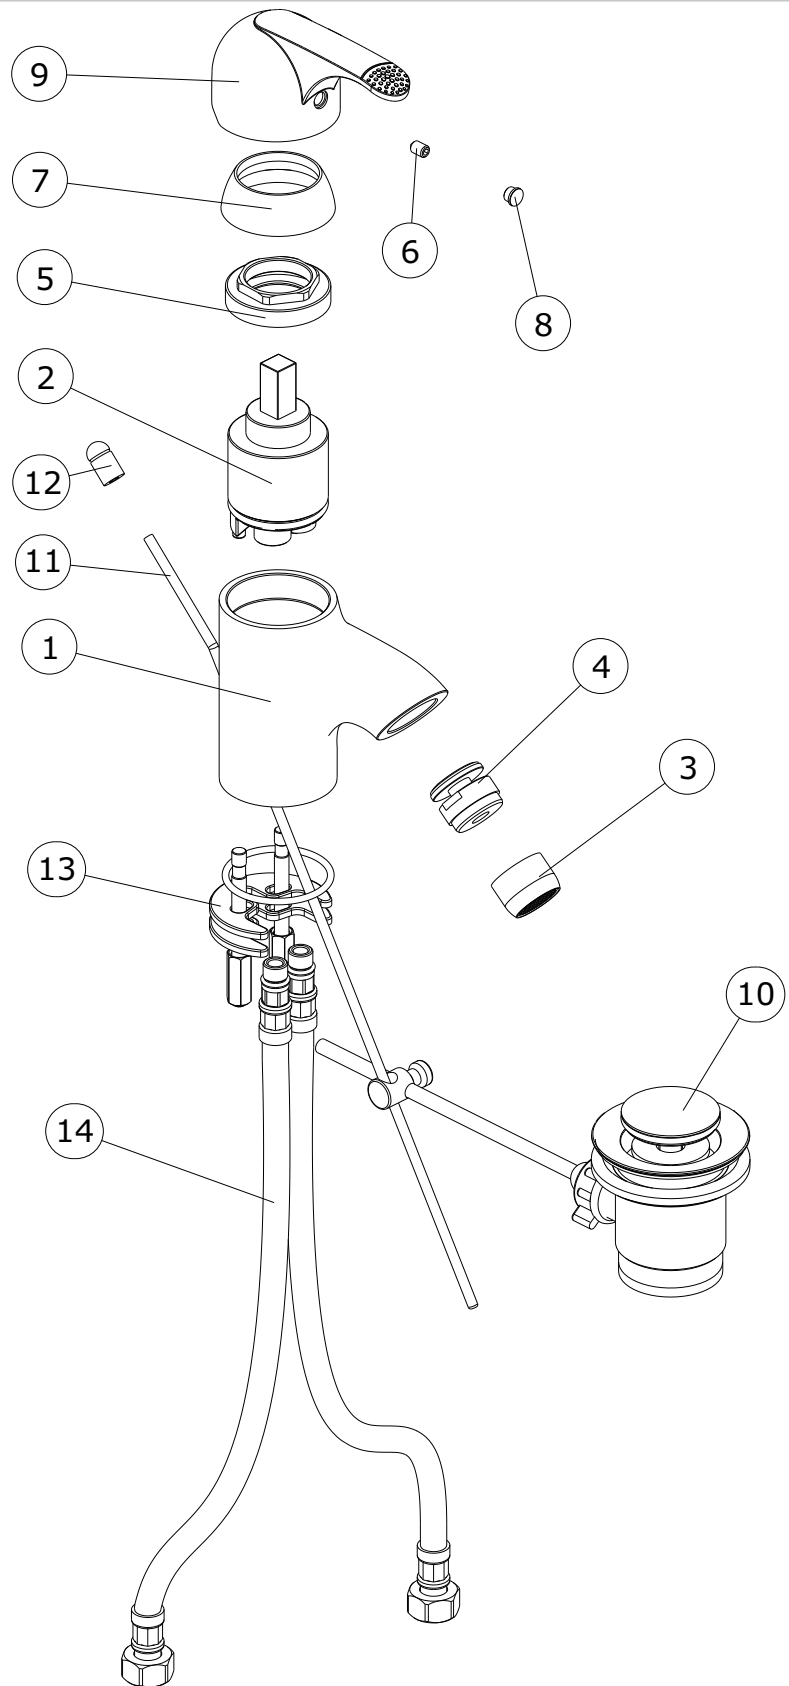

B-Touch
cod.: 5340400
ver.: 02

descrição: misturadora de bidé com VDA
description: bidet mixer with pop-up waste
description: mitigeur de bidet avec vidage

sanindusa®

Os produtos apresentados seguem especificações técnicas internas da SANINDUSA.

B-Touch
 cod.: 5340400
 ver.: 02

descrição: misturadora de bidé com VDA
 description: bidet mixer with pop-up waste
 description: mitigeur de bidet avec vidage

sanindusa®

14	Flexível malh Inox M10x1-3/8
13	Fixação
12	Pomolo VDA B-TOUCH
11	Vareta D.4x360
10	Valvula VDA 1"1/4
9	Leva Zamac B-Touch
8	Tampa Índice AG.6
7	Cobre Cartucho M42x1.5
6	Perno Umbrako Cônico 5x6 mm DIN 914
5	Porca M42x1.5 Latão
4	Rotulas Bidé SN24/22
3	Areador D22x1 HF
2	Cartucho Monocomando diam. 40 Aberto
1	Peça Fundição Bidé
n.º	Descrição