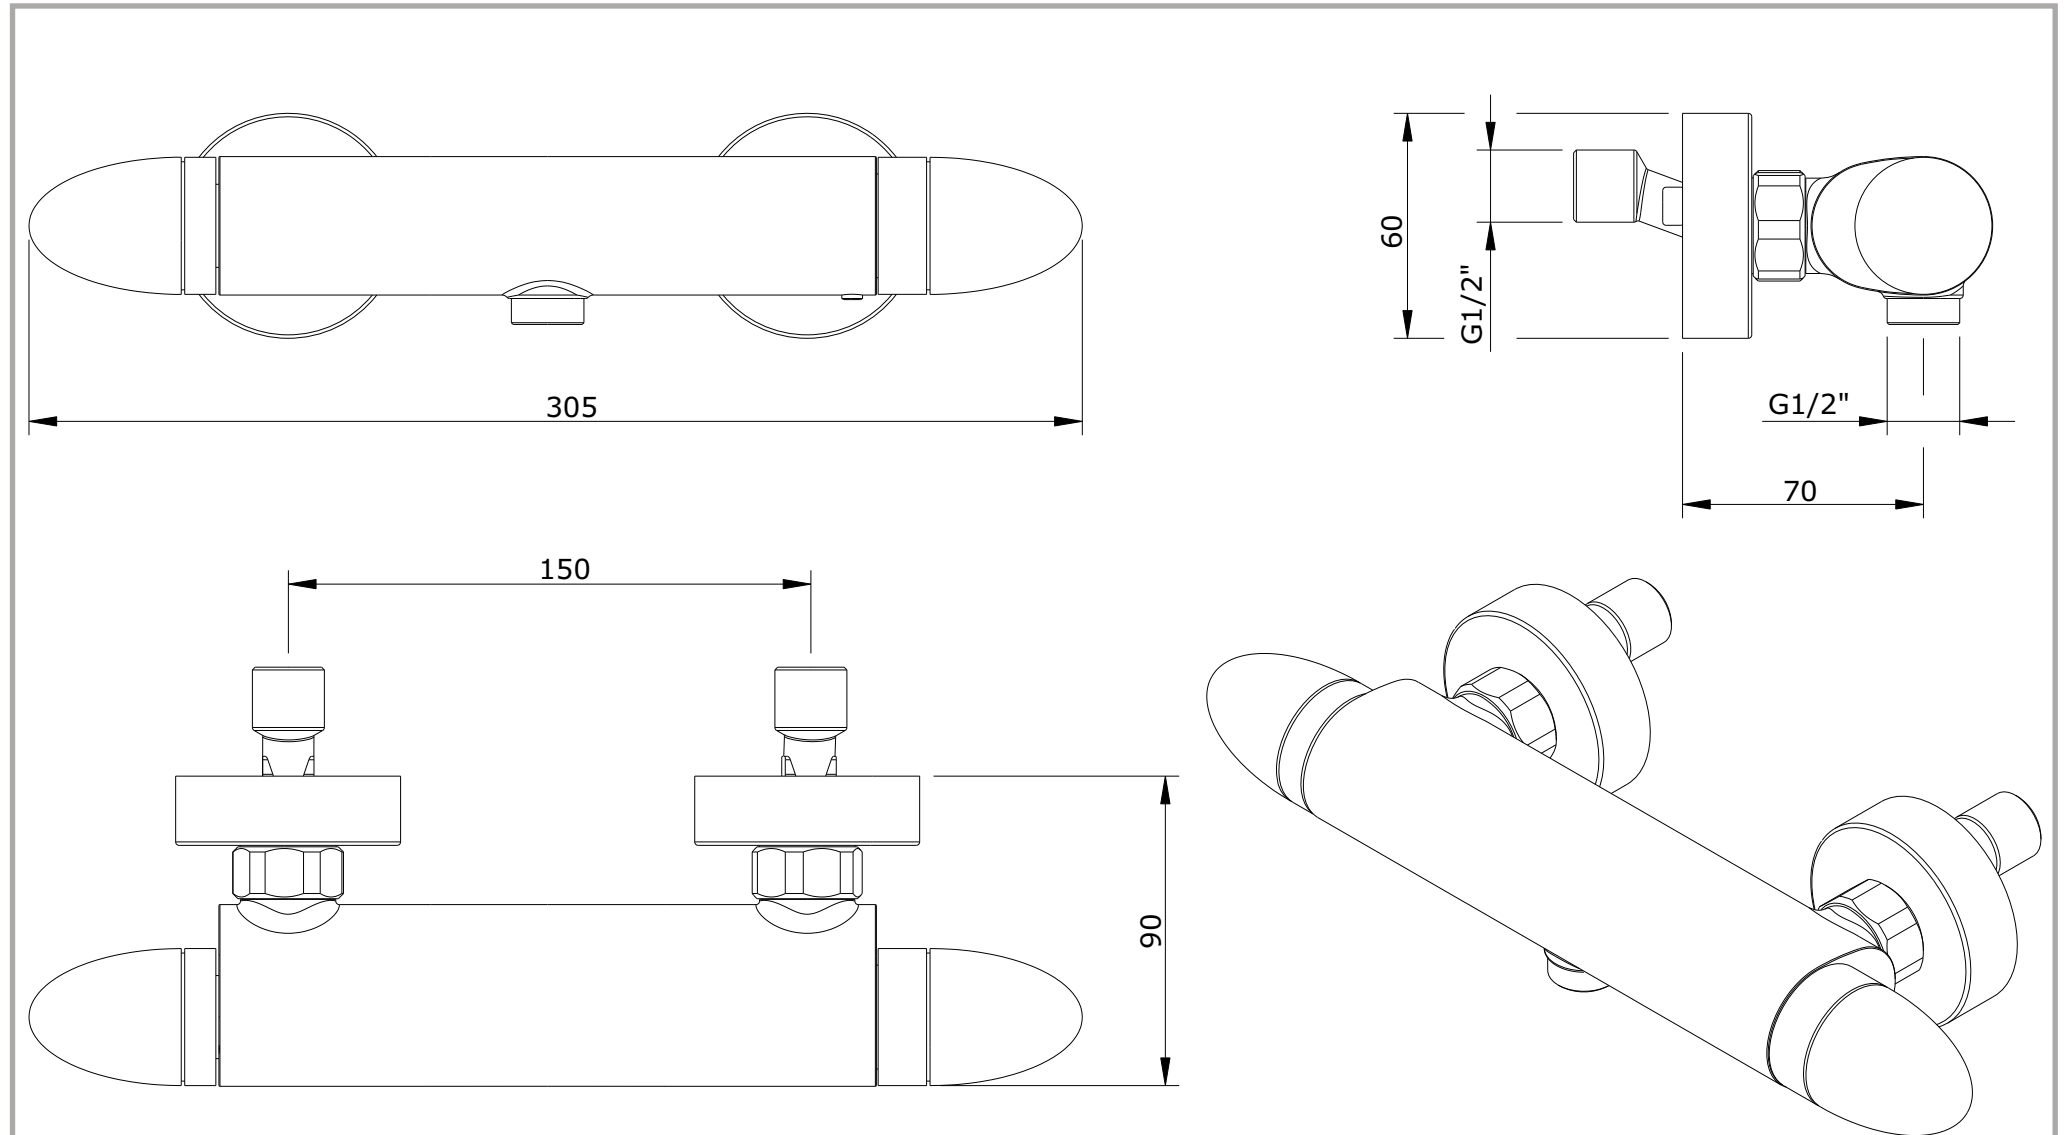

série: B-Touch

descrição: misturadora termostática de base de duche

sanindusa®

código: 5344701

revisão: 01

Os produtos apresentados seguem especificações técnicas internas da SANINDUSA.

As dimensões são meramente indicativas.

We reserve the right to introduce technical improvements in our products without previous advice.

9	Conj. Espelho + Excêntrico B-Touch
8	Manípulo p/ castelo Torneira Termostática
7	Parafuso chave cruz M4x10
6	Perno M6x8 DIN914 - Inox A2
5	Sede c/ Anti-Retorno p/Termostática
4	Porca CH30 3/4 H15
3	Castelo Cerâmico c/ o´ring 18x2 Lifetime
2	Cartucho Termostático
1	Peça Fundição Base Termostática
n.º	Descrição