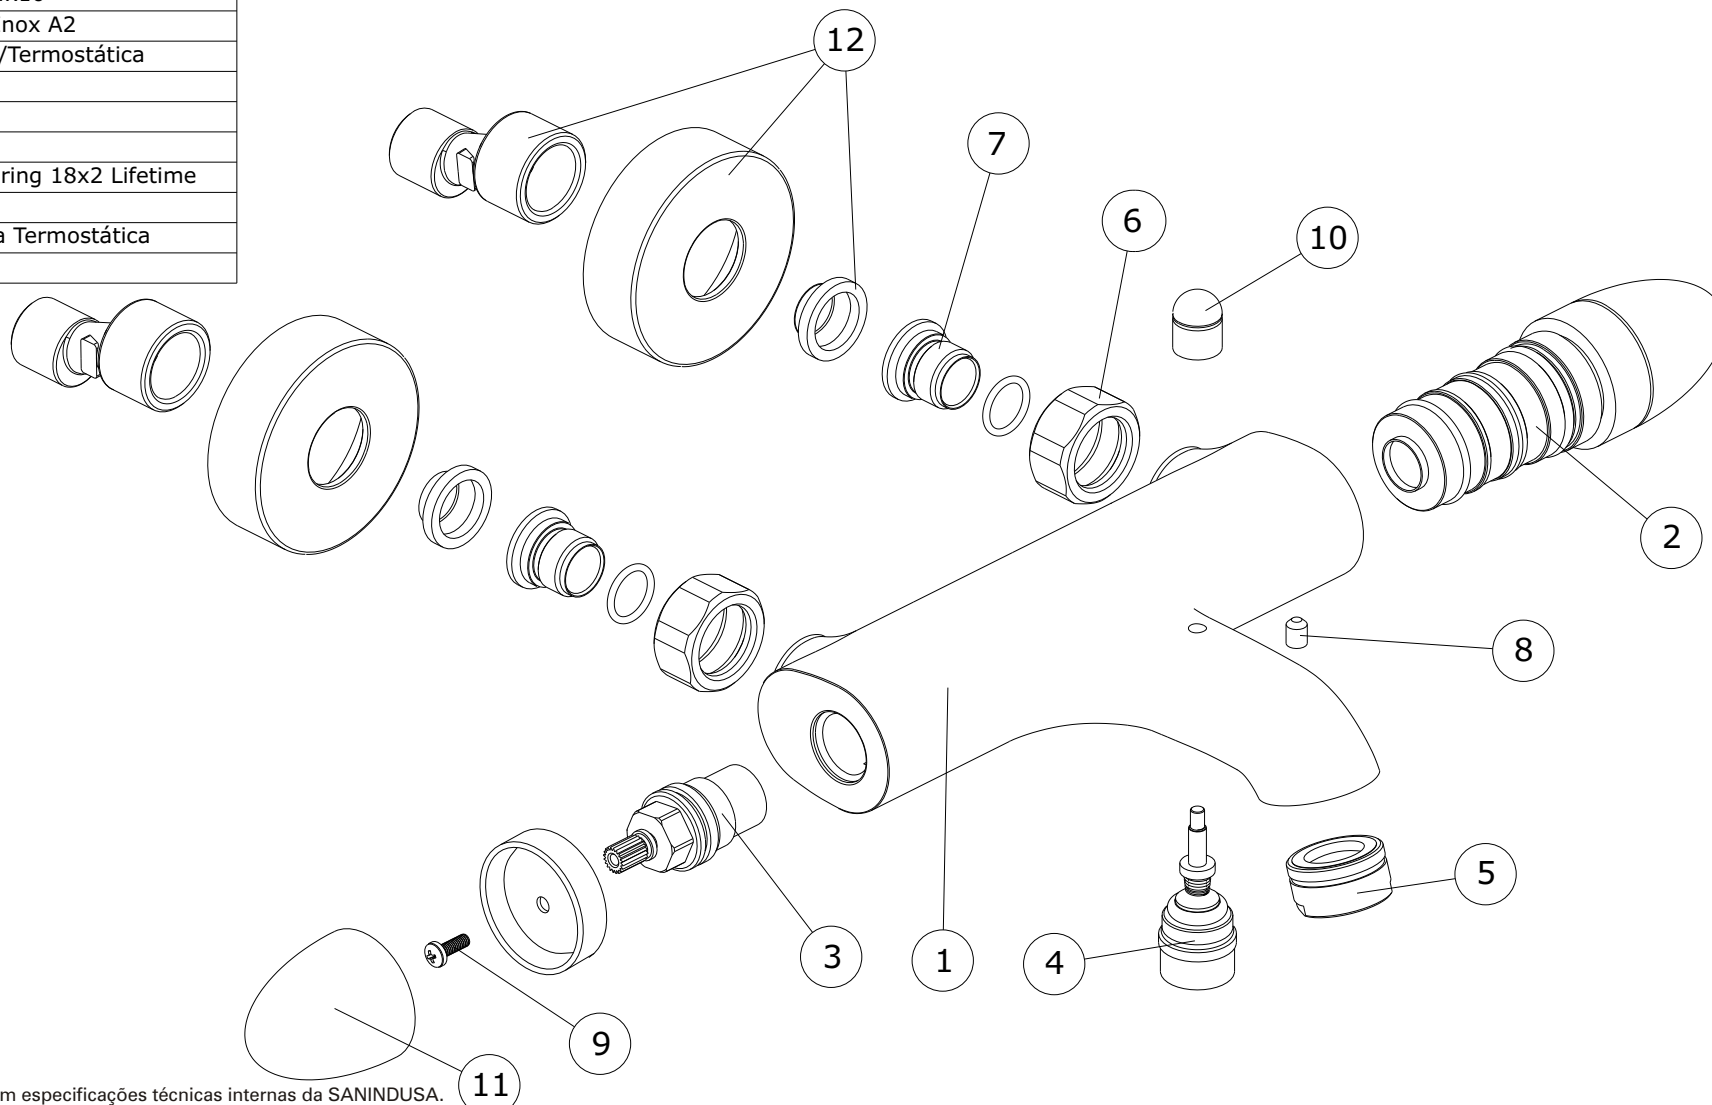

12	Conj. Espelho + Excentrico B-Touch
11	Manípulo p/ castelo Torneira Termostática
10	Pómulo Desviador B-Touch
9	Parafuso chave cruz M4x10
8	Perno M6x8 DIN914 - Inox A2
7	Sede c/ Anti-Retorno p/Termostática
6	Porca CH30 3/4 H15
5	Aerador D28x1HF
4	Distribuidor 20/19
3	Castelo Ceramico c/ o´ring 18x2 Lifetime
2	Cartucho Termostático
1	Peça Fundição Banheira Termostática
n.º	Descrição

Os produtos apresentados seguem especificações técnicas internas da SANINDUSA.

As dimensões são meramente indicativas.

Reservamos o direito de fazer alterações técnicas que permitam melhorar a funcionalidade dos nossos produtos, sem aviso prévio.

The presented products follow technical specifications from SANINDUSA.

The dimensions of the pieces are merely a reference.

We reserve the right to introduce technical improvements in our products without previous advice.