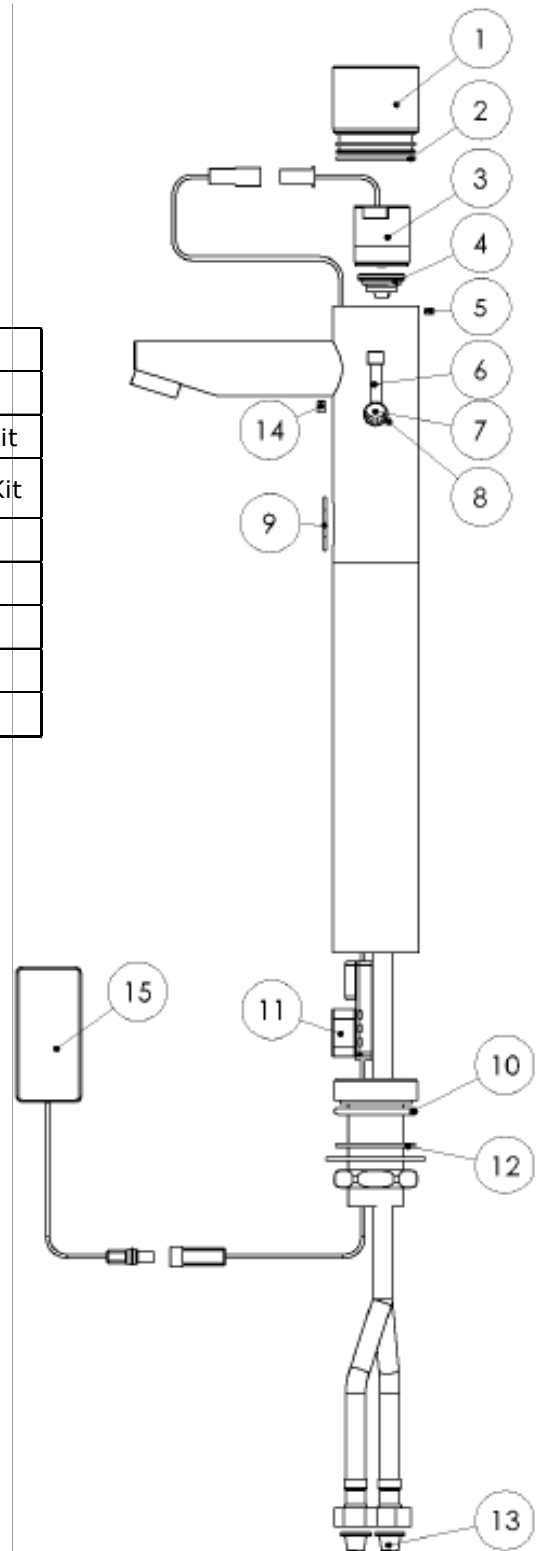

descrição: misturadora eletrónica de lavatório alta com pilha

description: tall battery operated sensor basin mixer

description: mitigeur électronique de lavabo haut à pile

descripción: mezclador electrónico para lavabo caño alto con alimentación a pilas

descrizione: miscelatore elettronico per lavabo alto alimentato a batteria

Item	Cod.	Descrição	Description
9,11	5A42737211	Kit unidade eletrónica	Sensor Kit
3,4	5A42638111	Kit válvula solenoide	Solenoid Valve Kit
2,5,9,10,12,14	5A42438611	Conjunto o'rings e parafusos	Seals & Screws Kit
13	5A40037811	Filtro cónico 3/8"	Conic filter 3/8"
4	5A40037411	Diafragma	Diaphragm
1,2	NA	Tampa	Cover kit
6,7,8	5A42037111	Manípulo de mistura	Mixer Handle Kit
15	5A42637111	Caixa de pilhas	Battery box