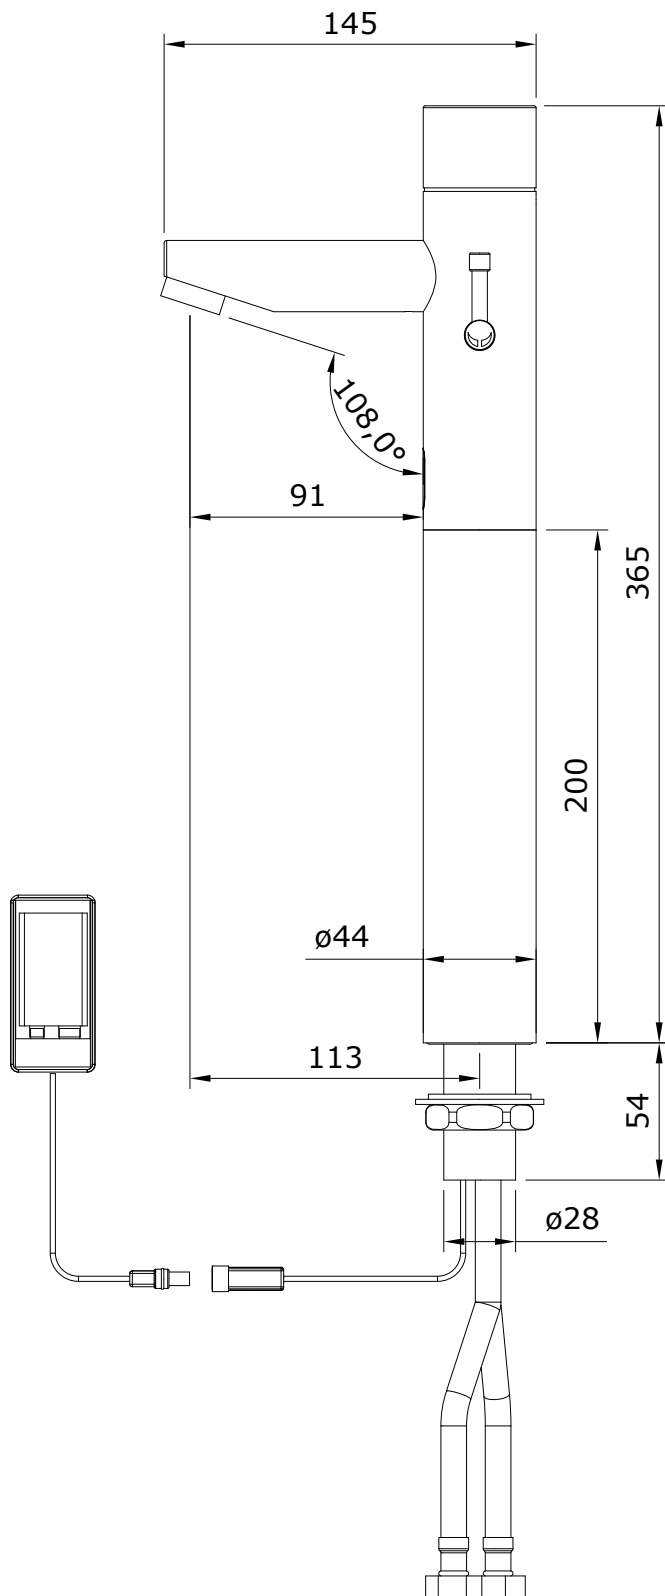

descrição: misturadora eletrónica de lavatório alta com pilha

description: tall battery operated sensor basin mixer

description: mitigeur électronique de lavabo haut à pile

descripción: mezclador electrónico para lavabo caño alto con alimentación a pilas

descrizione: miscelatore elettronico per lavabo alto alimentato a batteria

Os produtos apresentados seguem especificações técnicas internas da Sanindusa. As dimensões das peças são meramente indicativas. Reservamos para nós o direito de fazer alterações técnicas que permitam melhorar a funcionalidade dos nossos produtos, sem aviso prévio.