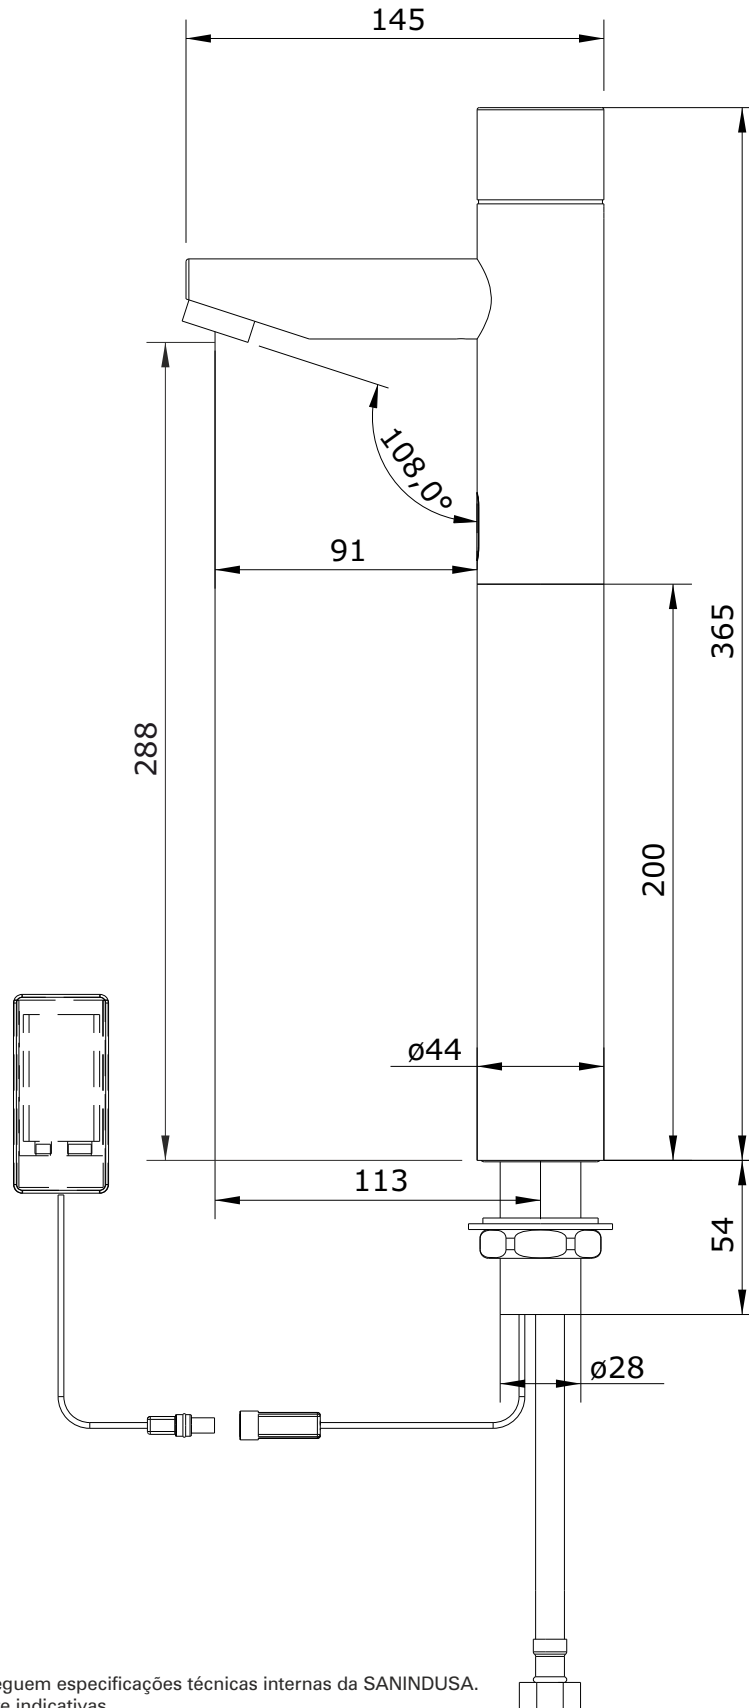

Basic
cod.: 5427371
ver.: 03

descrição: torneira de lavatório eletrónica alta a pilhas **sanindusa**[®]
description: electronic long basin tap with batteries
description: robinet de lavabo électronique allongé à piles

Os produtos apresentados seguem especificações técnicas internas da SANINDUSA.
As dimensões são meramente indicativas.

Reservamos o direito de fazer alterações técnicas que permitam melhorar a funcionalidade dos nossos produtos, sem aviso prévio.