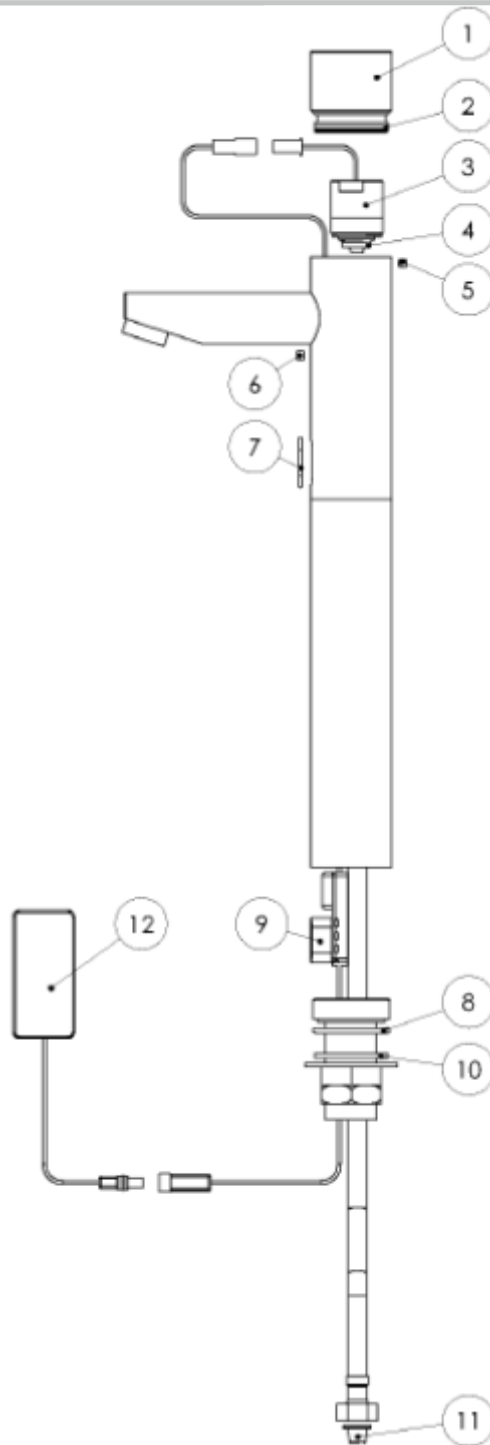

Basic
cod.: 5427371
ver.: 03

descrição: torneira de lavatório eletrónica alta a pilhas **sanindusa**[®]
description: electronic long basin tap with batteries
description: robinet de lavabo électronique allongé à piles

The presented products follow technical specifications from SANINDUSA.

The dimensions of the pieces are merely a reference.

We reserve the right to introduce technical improvements in our products without previous advice.

Les produits présentés suivent les spécifications techniques internes de SANINDUSA.

Les dimensions de ceux-ci sont données à titre indicatifs.

Nous nous réservons le droit de procéder aux modifications techniques qui permettraient d'améliorer les fonctionnalités de nos produits, sans préavis.

Item	Cod.	Descrição	Description
7,9	5A42737211	Kit unidade eletrónica	Sensor Kit
3,4	5A42638111	Kit válvula solenoide	Solenoid Valve Kit
2,5,6,7,8,10	5A42438611	Conjunto o'rings e parafusos	Seals & Screws Kit
11	5A40037811	Filtro cónico 3/8"	Conic filter 3/8"
4	5A40037411	Diafragma	Diaphragm
1,2	NA	Tampa	Cover kit
12	5A42637111	Caixa de pilhas	Battery box