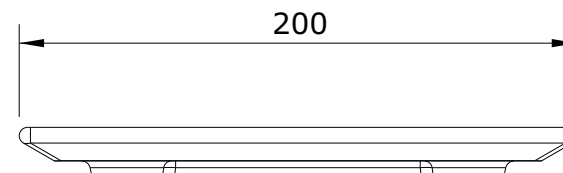

Vista
cod.: 1T9400
ver.: 00

descrição: tampa para lavatório vista 50x43
description: lid for 50x43 vista washbasin
description: couvercle pour lavabo vista 50x43

sanindusa®

Os produtos apresentados seguem especificações técnicas internas da SANINDUSA.
As medidas apresentadas estão sujeitas às tolerâncias e variações naturais da cerâmica pelo que serão sempre orientativas.
Reservamos o direito de fazer alterações técnicas que permitam melhorar a funcionalidade dos nossos produtos, sem aviso prévio.

The presented products follow technical specifications from SANINDUSA.
The dimensions of the pieces are subject to natural ceramic tolerances and variations and will be always orientative.
We reserve the right to introduce technical improvements in our products without previous advice.

Les produits présentés suivent les spécifications techniques internes de Sanindusa.
Les dimensions indiquées sont données à titre indicatif et bénéficient des tolérances usuelles de l'industrie de la céramique.
Nous nous réservons le droit de procéder aux modifications techniques, sans préavis, qui permettraient d'améliorer les fonctionnalités de nos produits.