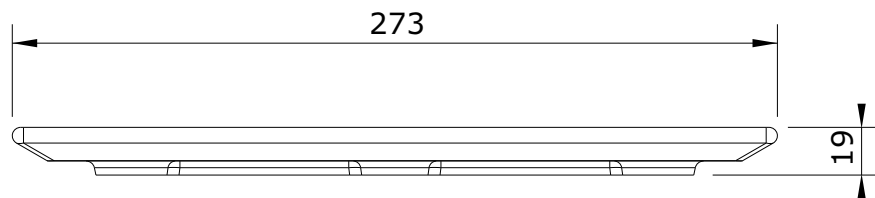

Vista
cod.: 1T9400
ver.: 00

descrição: tampa para lavatório vista 50x43
description: lid for 50x43 vista washbasin
description: couvercle pour lavabo vista 50x43

sanindusa®

Os produtos apresentados seguem especificações técnicas internas da SANINDUSA.
As medidas apresentadas estão sujeitas às tolerâncias e variações naturais da cerâmica pelo que serão sempre orientativas.
Reservamos o direito de fazer alterações técnicas que permitam melhorar a funcionalidade dos nossos produtos, sem aviso prévio.

The presented products follow technical specifications from SANINDUSA.
The dimensions of the pieces are subject to natural ceramic tolerances and variations and will be always orientative.
We reserve the right to introduce technical improvements in our products without previous advice.

Les produits présentés suivent les spécifications techniques internes de Sanindusa.
Les dimensions indiquées sont données à titre indicatif et bénéficient des tolérances usuelles de l'industrie de la céramique.
Nous nous réservons le droit de procéder aux modifications techniques, sans préavis, qui permettraient d'améliorer les fonctionnalités de nos produits.