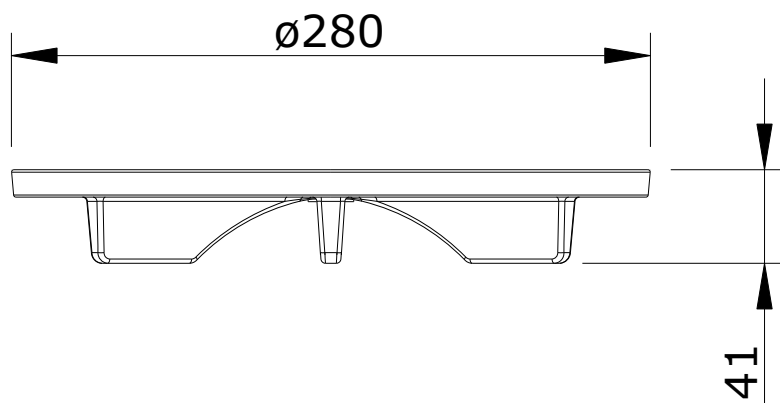

Flow  
cod.: 1T9840  
ver.: 00

descrição: tampa para lavatório  
description: lid for basin  
description: couvercle pour lavabo

sanindusa®

Os produtos apresentados seguem especificações técnicas internas da SANINDUSA.  
As dimensões são meramente indicativas.