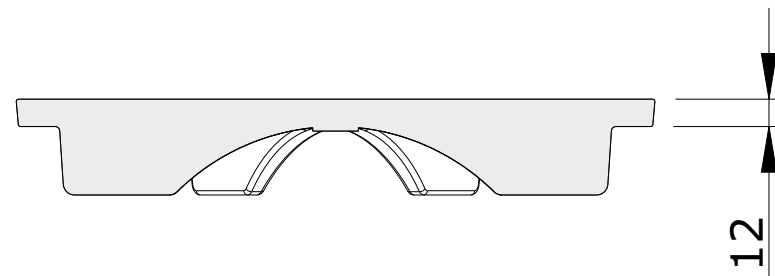

Flow  
cod.: 1T9840  
ver.: 00

descrição: tampa para lavatório  
description: lid for basin  
description: couvercle pour lavabo

sanindusa®

Os produtos apresentados seguem especificações técnicas internas da SANINDUSA.  
As dimensões são meramente indicativas.