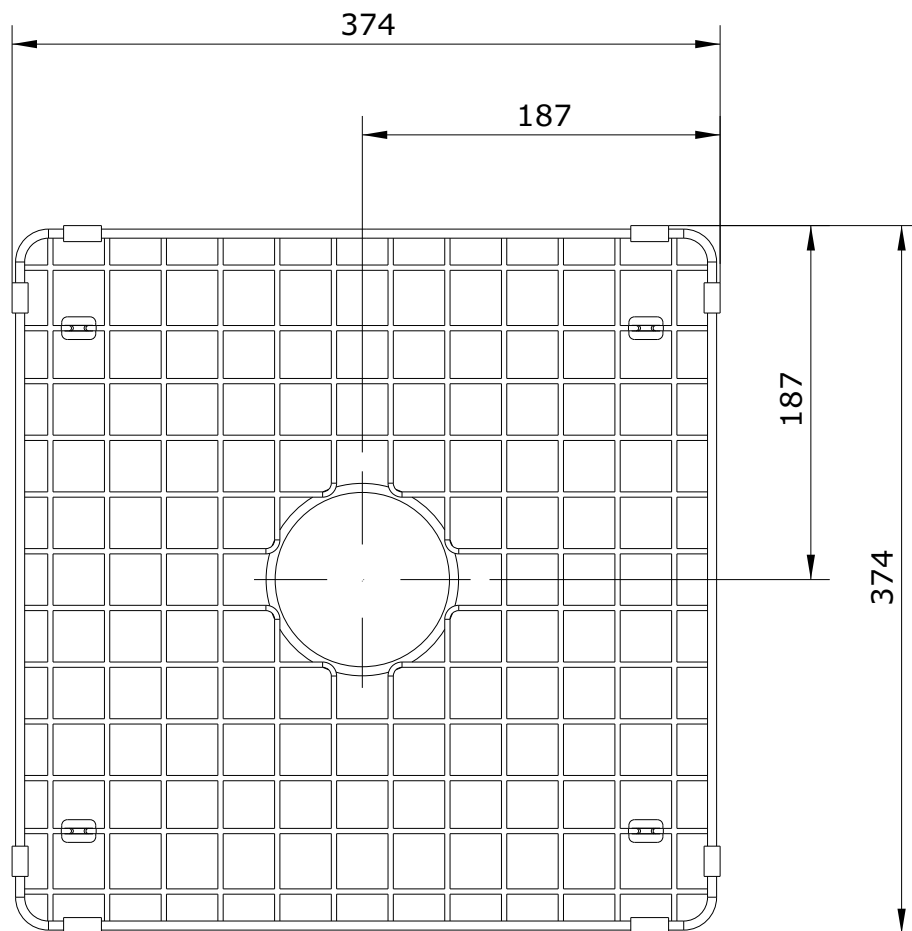

Valet  
cod.: 4A34011  
ver.: 00

descrição: grelha para lava louças valet 1 cuba 46x46  
description: grid for 46x46 valet 1 bowl kitchen sink  
description: grille de fond évier valet 1 cuve 46x46

sanindusa®

Os produtos apresentados seguem especificações técnicas internas da SANINDUSA.  
As dimensões são meramente indicativas.

Reservamos o direito de fazer alterações técnicas que permitam melhorar a funcionalidade dos nossos produtos, sem aviso prévio.