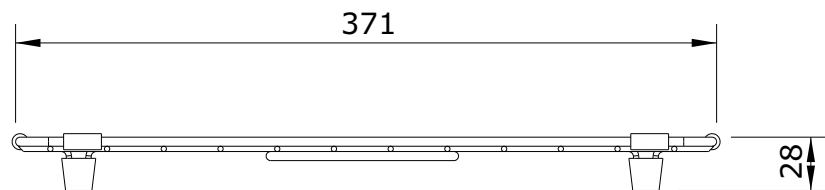

Valet  
cod.: 4A34011  
ver.: 00

descrição: grelha para lava louças valet 1 cuba 46x46  
description: grid for 46x46 valet 1 bowl kitchen sink  
description: grille de fond évier valet 1 cuve 46x46

sanindusa®

Os produtos apresentados seguem especificações técnicas internas da SANINDUSA.  
As dimensões são meramente indicativas.

Reservamos o direito de fazer alterações técnicas que permitam melhorar a funcionalidade dos nossos produtos, sem aviso prévio.

The presented products follow technical specifications from SANINDUSA.

The dimensions of the pieces are merely a reference.

We reserve the right to introduce technical improvements in our products without previous advice.