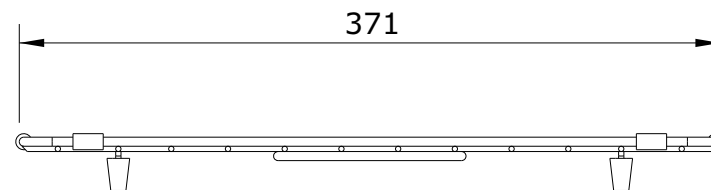

Valet  
cod.: 4A34011  
ver.: 00

descrição: grelha para lava louças valet 1 cuba 46x46  
description: grid for 46x46 valet 1 bowl kitchen sink  
description: grille de fond évier valet 1 cuve 46x46

sanindusa®

Os produtos apresentados seguem especificações técnicas internas da SANINDUSA.  
As dimensões são meramente indicativas.

Reservamos o direito de fazer alterações técnicas que permitam melhorar a funcionalidade dos nossos produtos, sem aviso prévio.