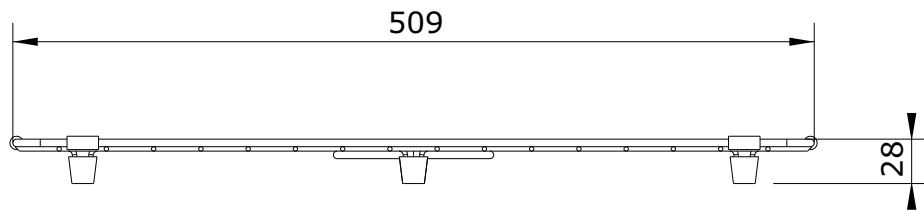

Valet  
cod.: 4A35011  
ver.: 00

descrição: grelha para lava louças valet 1 cuba 60x46  
description: grid for 60x46 valet 1 bowl kitchen sink  
description: grille de fond évier valet 1 cuve 60x46

sanindusa®

Os produtos apresentados seguem especificações técnicas internas da SANINDUSA.  
As dimensões são meramente indicativas.

Reservamos o direito de fazer alterações técnicas que permitam melhorar a funcionalidade dos nossos produtos, sem aviso prévio.