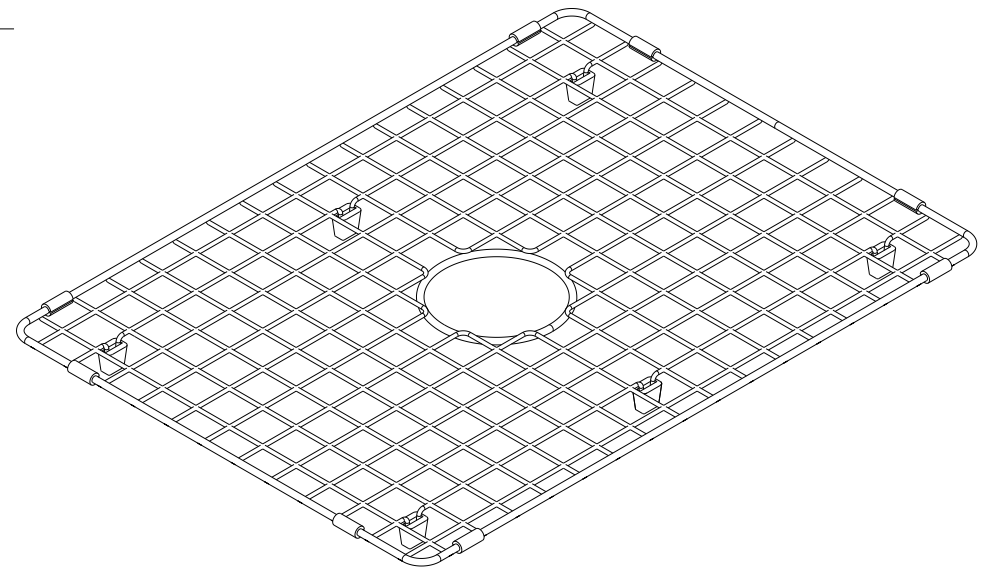

Valet  
cod.: 4A35011  
ver.: 00

descrição: grelha para lava louças valet 1 cuba 60x46  
description: grid for 60x46 valet 1 bowl kitchen sink  
description: grille de fond évier valet 1 cuve 60x46

sanindusa®

Os produtos apresentados seguem especificações técnicas internas da SANINDUSA.  
As dimensões são meramente indicativas.

Reservamos o direito de fazer alterações técnicas que permitam melhorar a funcionalidade dos nossos produtos, sem aviso prévio.