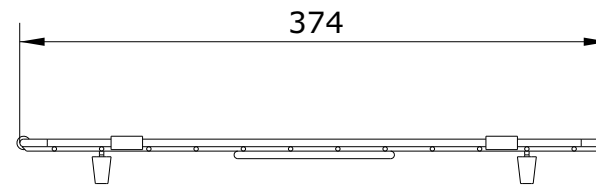

Valet  
cod.: 4A35011  
ver.: 00

descrição: grelha para lava louças valet 1 cuba 60x46  
description: grid for 60x46 valet 1 bowl kitchen sink  
description: grille de fond évier valet 1 cuve 60x46

sanindusa®

Os produtos apresentados seguem especificações técnicas internas da SANINDUSA.  
As dimensões são meramente indicativas.

Reservamos o direito de fazer alterações técnicas que permitam melhorar a funcionalidade dos nossos produtos, sem aviso prévio.