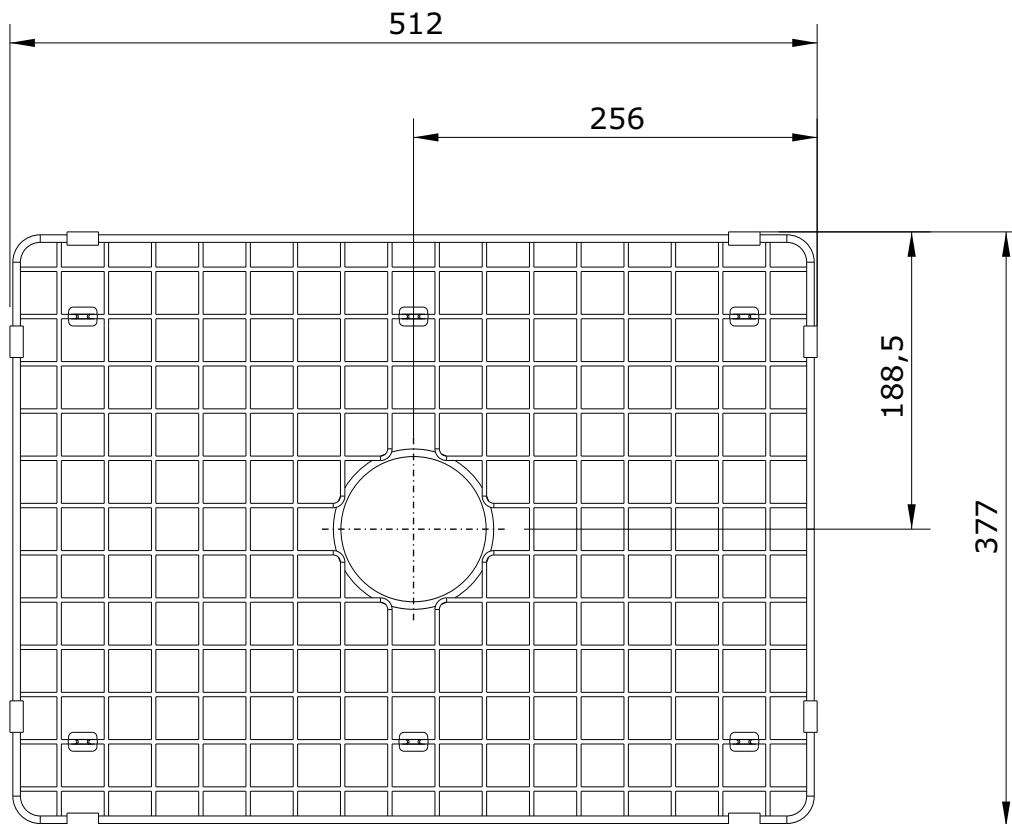

Valet  
cod.: 4A35011  
ver.: 00

descrição: grelha para lava louças valet 1 cuba 60x46  
description: grid for 60x46 valet 1 bowl kitchen sink  
description: grille de fond évier valet 1 cuve 60x46

sanindusa®