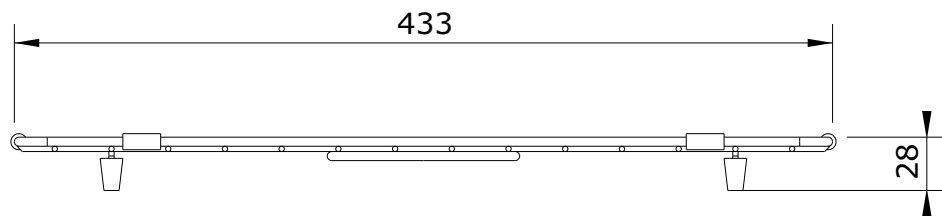

Valet  
cod.: 4A36011  
ver.: 00

descrição: grelha para lava louças valet 1 cuba e 1/3  
description: grid for valet 1 and 1/3 bowl kitchen sink  
description: grille de fond évier valet 1 cuve et 1/3

sanindusa®

Os produtos apresentados seguem especificações técnicas internas da SANINDUSA.

As dimensões são meramente indicativas.

Reservamos o direito de fazer alterações técnicas que permitam melhorar a funcionalidade dos nossos produtos, sem aviso prévio.

xxx  
cod.: xxx  
ver.: 00

descrição: xxx  
description: xxx  
description: xxx

sanindusa<sup>®</sup>

Os produtos apresentados seguem especificações técnicas internas da SANINDUSA.  
As dimensões são meramente indicativas.  
Reservamos o direito de fazer alterações técnicas que permitam melhorar a funcionalidade dos nossos produtos, sem aviso prévio.