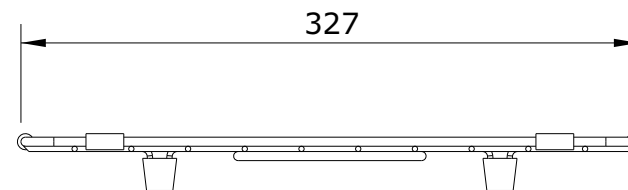

Valet  
cod.: 4A36011  
ver.: 00

descrição: grelha para lava louças valet 1 cuba e 1/3  
description: grid for valet 1 and 1/3 bowl kitchen sink  
description: grille de fond évier valet 1 cuve et 1/3

sanindusa®

xxx  
cod.: xxx  
ver.: 00

descrição: xxx  
description: xxx  
description: xxx

sanindusa<sup>®</sup>

Os produtos apresentados seguem especificações técnicas internas da SANINDUSA.  
As dimensões são meramente indicativas.  
Reservamos o direito de fazer alterações técnicas que permitam melhorar a funcionalidade dos nossos produtos, sem aviso prévio.