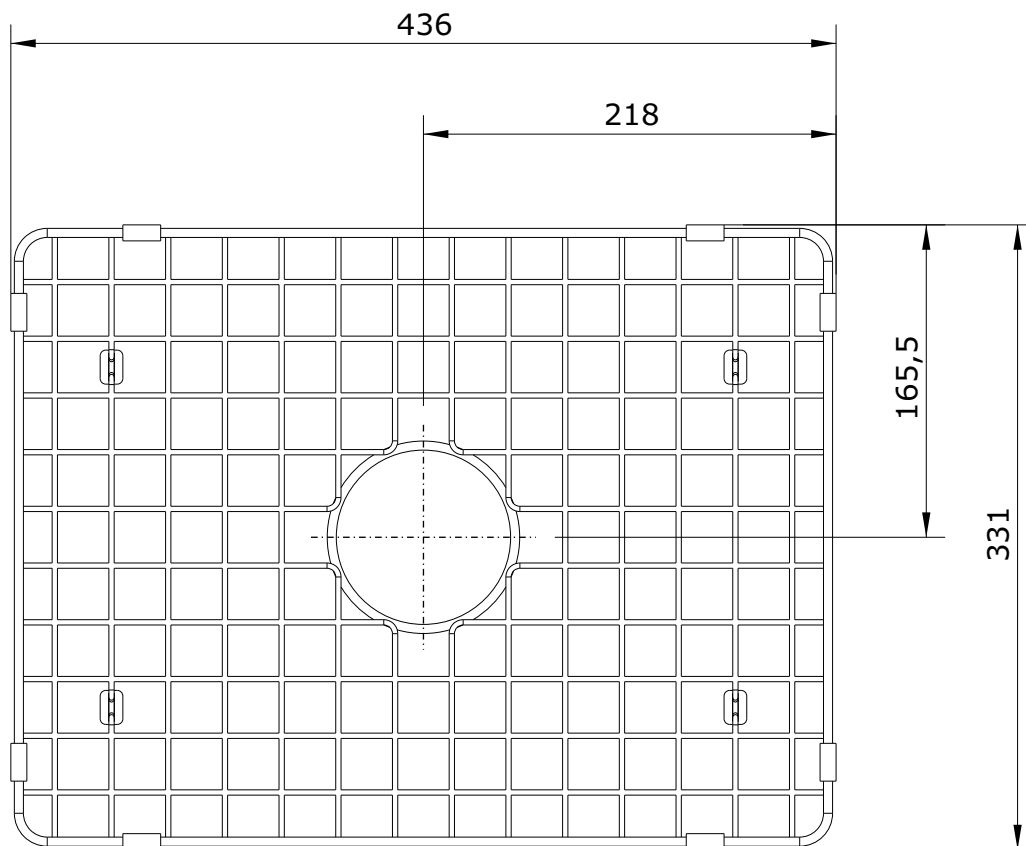

Valet  
cod.: 4A36011  
ver.: 00

descrição: grelha para lava louças valet 1 cuba e 1/3  
description: grid for valet 1 and 1/3 bowl kitchen sink  
description: grille de fond évier valet 1 cuve et 1/3

sanindusa®