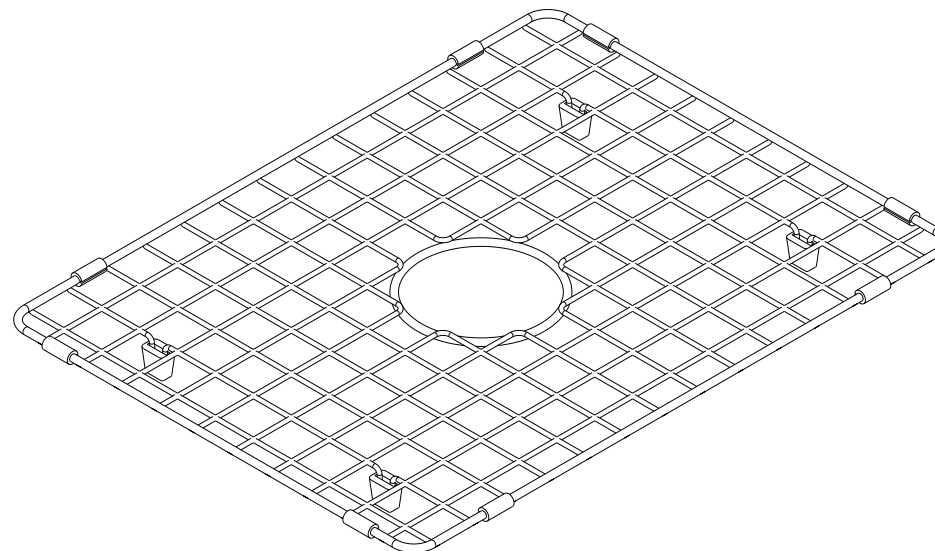

Valet  
cod.: 4A36011  
ver.: 00

descrição: grelha para lava louças valet 1 cuba e 1/3  
description: grid for valet 1 and 1/3 bowl kitchen sink  
description: grille de fond évier valet 1 cuve et 1/3

sanindusa®

Os produtos apresentados seguem especificações técnicas internas da SANINDUSA.

As dimensões são meramente indicativas.

Reservamos o direito de fazer alterações técnicas que permitam melhorar a funcionalidade dos nossos produtos, sem aviso prévio.