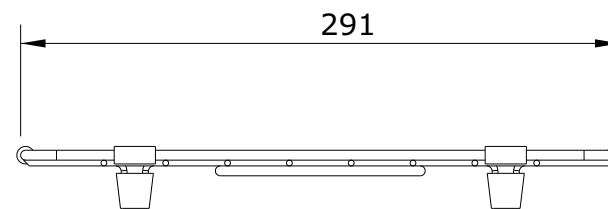

Valet
cod.: 4A37011
ver.: 00

descrição: grelha para lava louças valet 1 cuba 1/2
description: grid for valet 1 and 1/2 bowl kitchen sink
description: grille de fond évier valet 1 cuve et 1/2

sanindusa®

Os produtos apresentados seguem especificações técnicas internas da SANINDUSA.
As dimensões são meramente indicativas.
Reservamos o direito de fazer alterações técnicas que permitam melhorar a funcionalidade dos nossos produtos, sem aviso prévio.

The presented products follow technical specifications from SANINDUSA.
The dimensions of the pieces are merely a reference.
We reserve the right to introduce technical improvements in our products without previous advice.