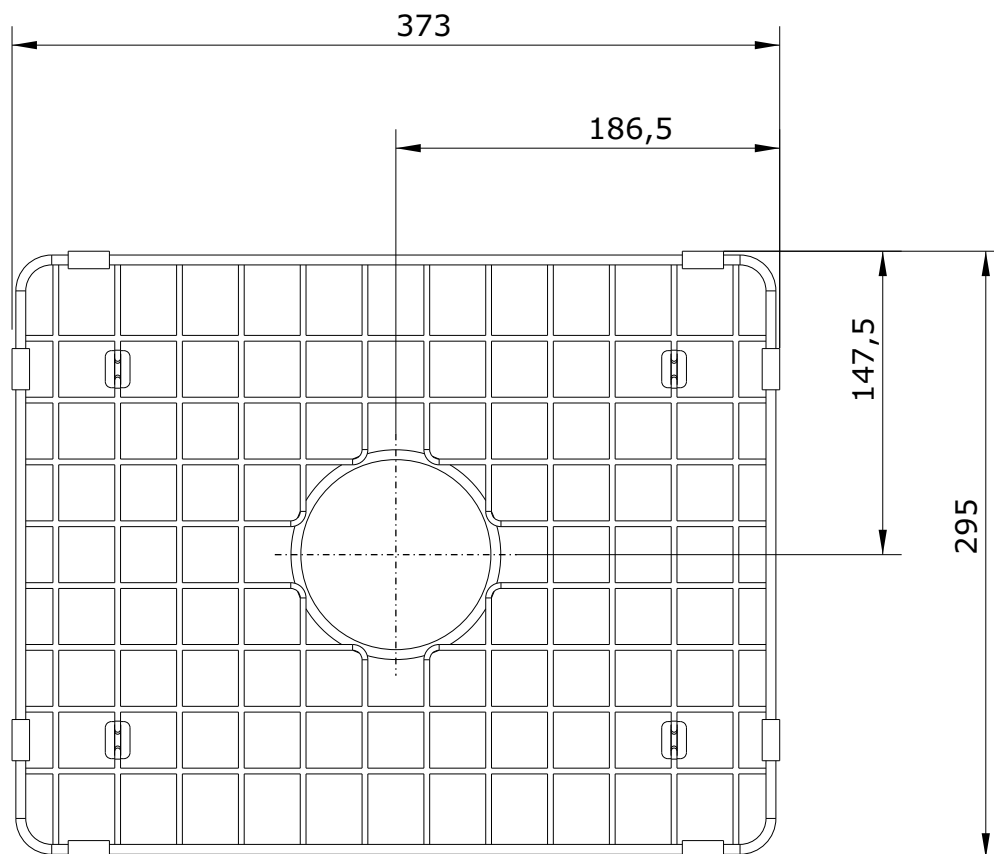

Valet
cod.: 4A37011
ver.: 00

descrição: grelha para lava louças valet 1 cuba 1/2
description: grid for valet 1 and 1/2 bowl kitchen sink
description: grille de fond évier valet 1 cuve et 1/2

sanindusa®

Os produtos apresentados seguem especificações técnicas internas da SANINDUSA.
As dimensões são meramente indicativas.
Reservamos o direito de fazer alterações técnicas que permitam melhorar a funcionalidade dos nossos produtos, sem aviso prévio.