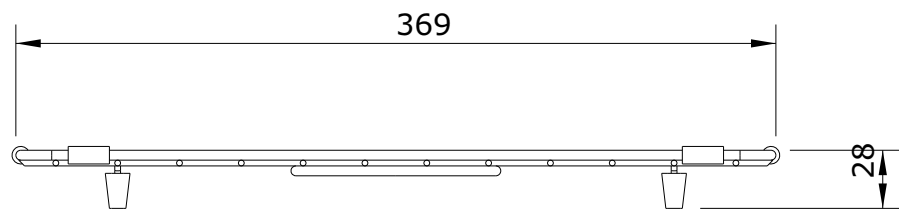

Valet
cod.: 4A37011
ver.: 00

descrição: grelha para lava louças valet 1 cuba 1/2
description: grid for valet 1 and 1/2 bowl kitchen sink
description: grille de fond évier valet 1 cuve et 1/2

sanindusa®

Os produtos apresentados seguem especificações técnicas internas da SANINDUSA.
As dimensões são meramente indicativas.
Reservamos o direito de fazer alterações técnicas que permitam melhorar a funcionalidade dos nossos produtos, sem aviso prévio.

The presented products follow technical specifications from SANINDUSA.
The dimensions of the pieces are merely a reference.
We reserve the right to introduce technical improvements in our products without previous advice.

Les produits présentés suivent les spécifications techniques internes de Sanindusa.
Les dimensions de ceux-ci sont données à titre indicatifs.
Nous nous réservons le droit de procéder aux modifications techniques qui permettraient d'améliorer les fonctionnalités de nos produits, sans préavis.