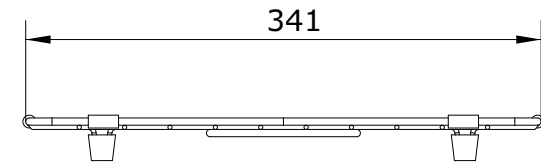

Valet  
cod.: 4A40111  
ver.: 00

descrição: grelha para lava louças Farmhouse 1 cuba  
description: grid for Farmhouse1 bowl kitchen sink  
description: grille de fond évier Farmhouse 1 cuve

Os produtos apresentados seguem especificações técnicas internas da SANINDUSA.  
As dimensões são meramente indicativas.  
Reservamos o direito de fazer alterações técnicas que permitam melhorar a funcionalidade dos nossos produtos, sem aviso prévio.