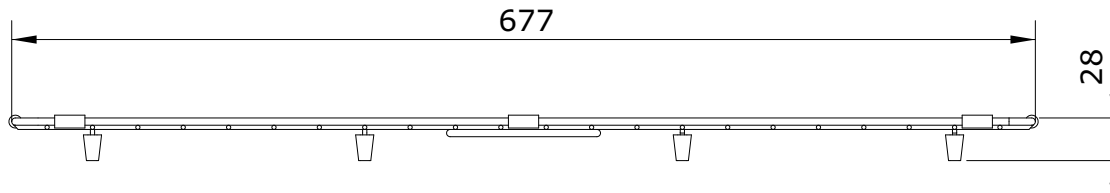

Valet  
cod.: 4A40111  
ver.: 00

descrição: grelha para lava louças Farmhouse 1 cuba  
description: grid for Farmhouse1 bowl kitchen sink  
description: grille de fond évier Farmhouse 1 cuve

Os produtos apresentados seguem especificações técnicas internas da SANINDUSA.  
As dimensões são meramente indicativas.  
Reservamos o direito de fazer alterações técnicas que permitam melhorar a funcionalidade dos nossos produtos, sem aviso prévio.

The presented products follow technical specifications from SANINDUSA.  
The dimensions of the pieces are merely a reference.  
We reserve the right to introduce technical improvements in our products without previous advice.

Les produits présentés suivent les spécifications techniques internes de Sanindusa.  
Les dimensions de ceux-ci sont données à titre indicatifs.  
Nous nous réservons le droit de procéder aux modifications techniques qui permettraient d'améliorer les fonctionnalités de nos produits, sans préavis.