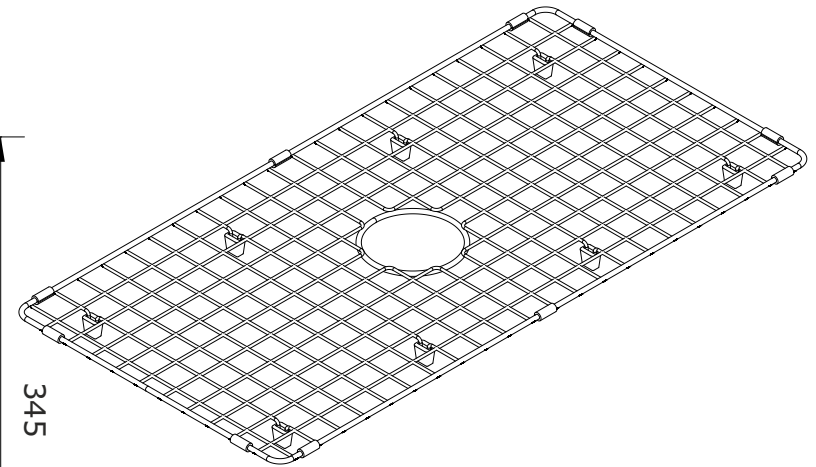

Valet  
cod.: 4A40111  
ver.: 00

descrição: grelha para lava louças Farmhouse 1 cuba  
description: grid for Farmhouse1 bowl kitchen sink  
description: grille de fond évier Farmhouse 1 cuve

Os produtos apresentados seguem especificações técnicas internas da SANINDUSA.  
As dimensões são meramente indicativas.  
Reservamos o direito de fazer alterações técnicas que permitam melhorar a funcionalidade dos nossos produtos, sem aviso prévio.

The presented products follow technical specifications from SANINDUSA.  
The dimensions of the pieces are merely a reference.  
We reserve the right to introduce technical improvements in our products without previous advice.