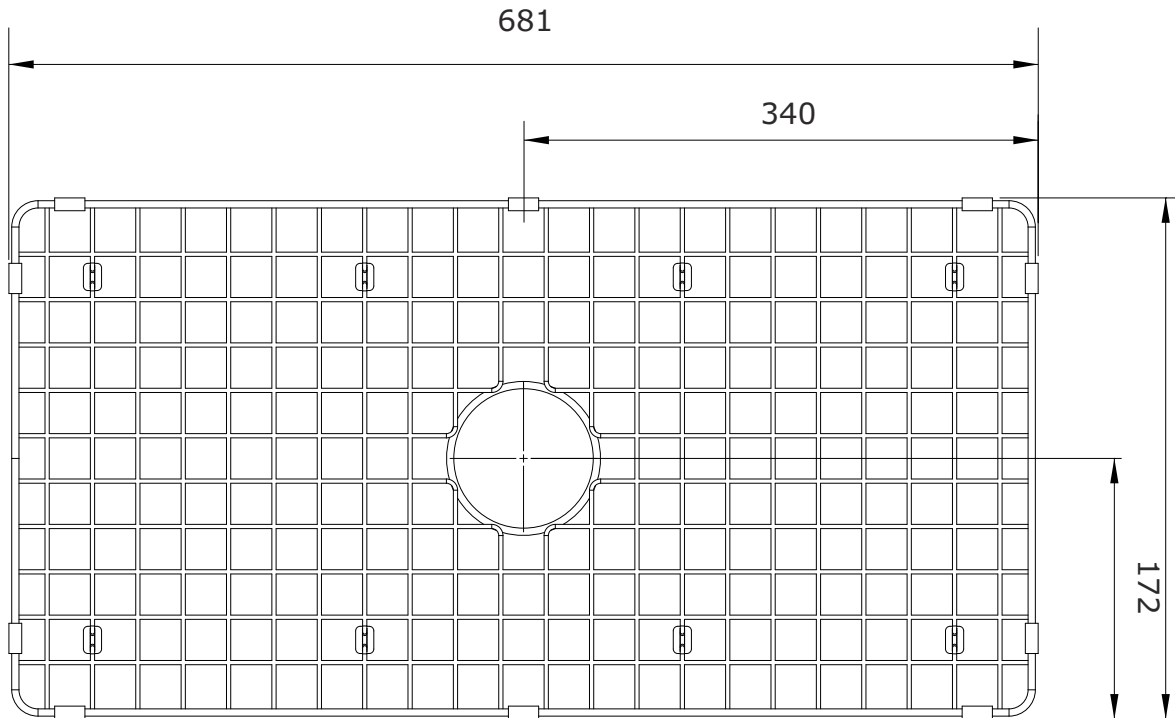

Valet  
cod.: 4A40111  
ver.: 00

descrição: grelha para lava louças Farmhouse 1 cuba  
description: grid for Farmhouse1 bowl kitchen sink  
description: grille de fond évier Farmhouse 1 cuve

Os produtos apresentados seguem especificações técnicas internas da SANINDUSA.  
As dimensões são meramente indicativas.  
Reservamos o direito de fazer alterações técnicas que permitam melhorar a funcionalidade dos nossos produtos, sem aviso prévio.