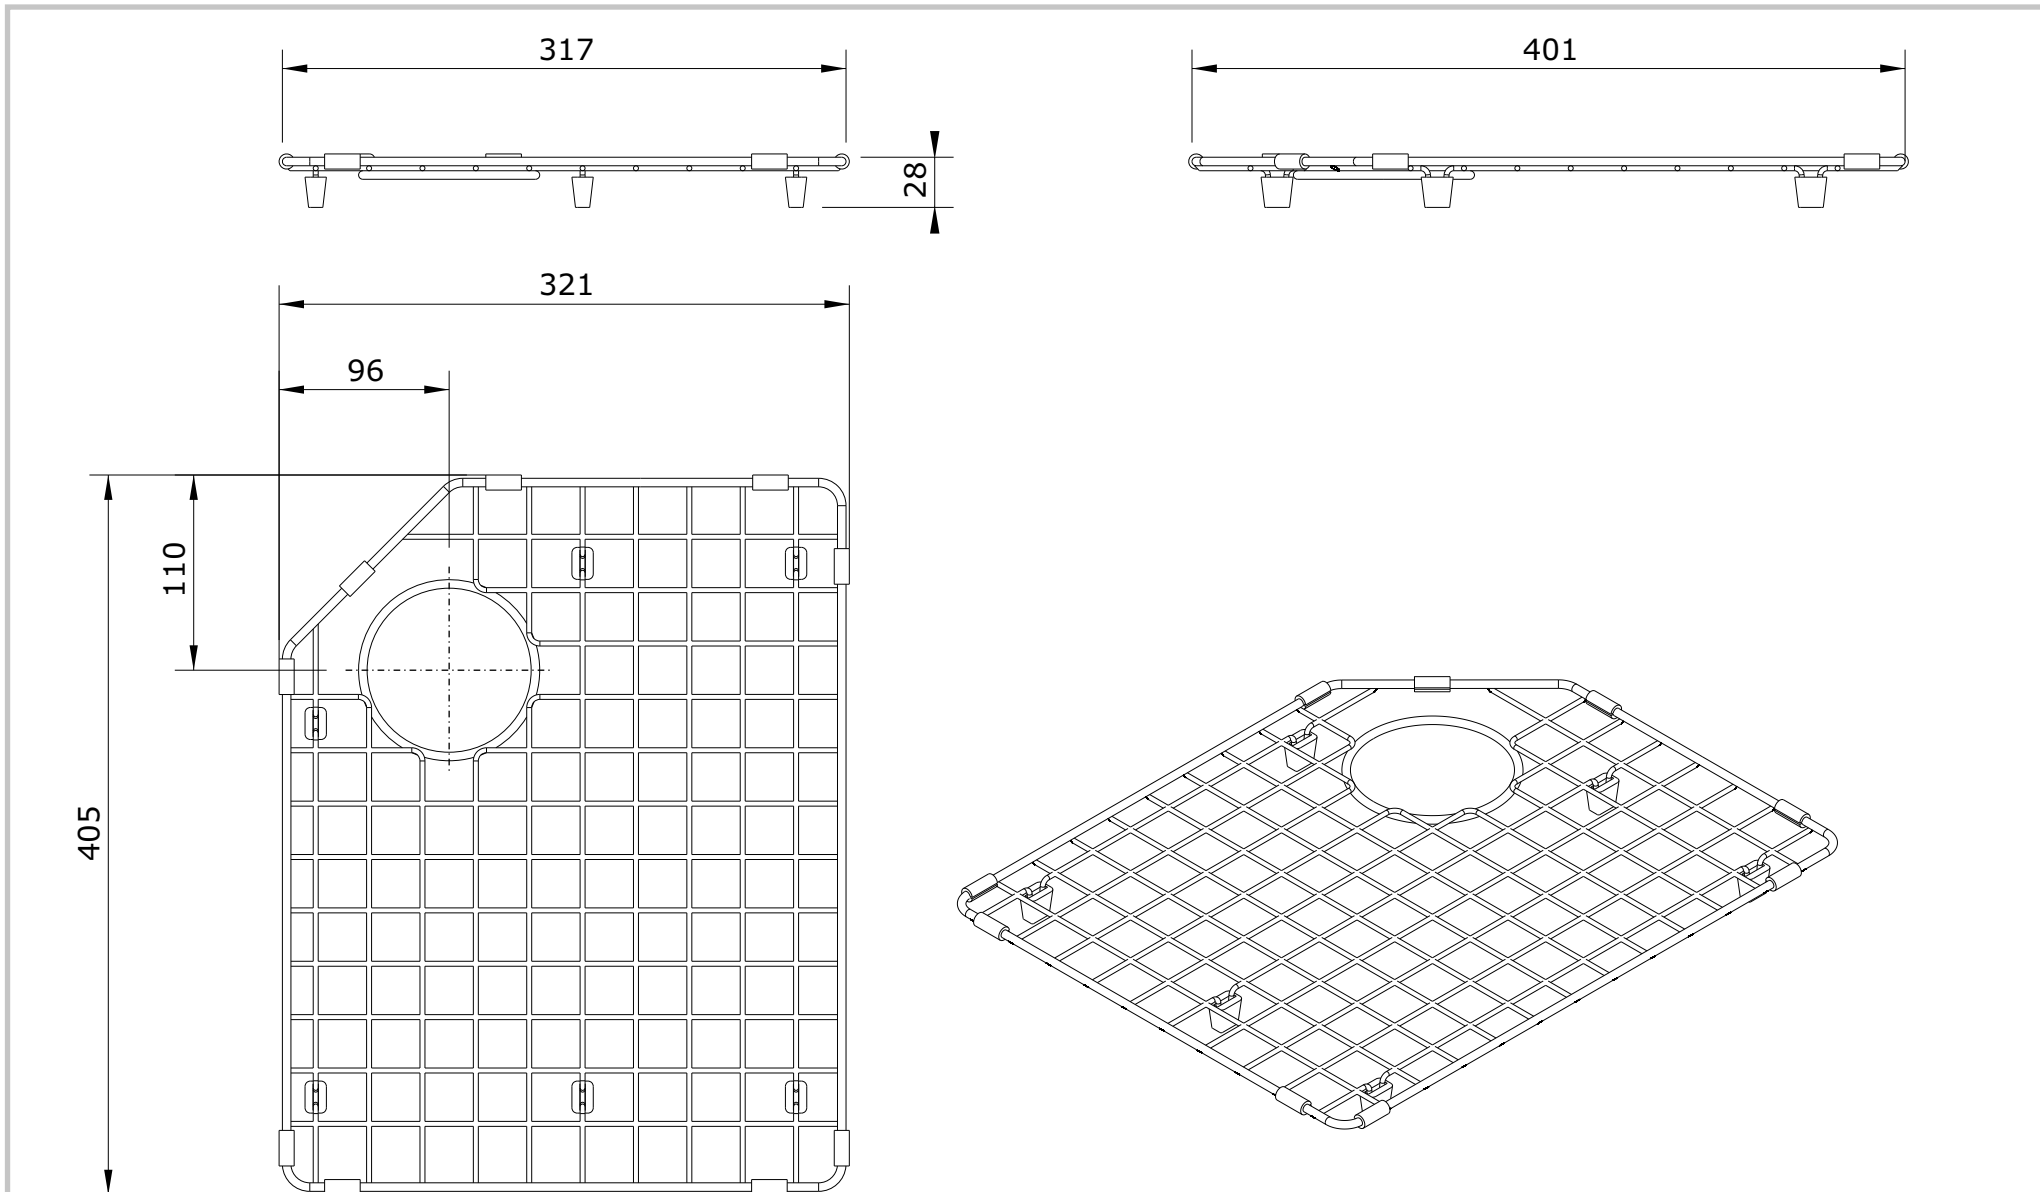

Farmhouse  
cod.: 4A40311  
ver.: 00

descrição: grelha direita para lava louça farmhouse 2 cubas  
description: right grid for farmhouse double bowl kitchen sink  
description: grille droite de fond pour évier farmhouse 2 cuves

sanindusa®

Os produtos apresentados seguem especificações técnicas internas da SANINDUSA.  
As dimensões são meramente indicativas.  
Reservamos o direito de fazer alterações técnicas que permitam melhorar a funcionalidade dos nossos produtos, sem aviso prévio.