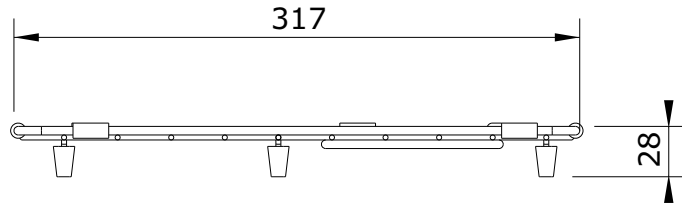

Farmhouse
cod.: 4A41311
ver.: 00

descrição: grelha esquerda para lava louça farmhouse 2 cubas
description: left grid for farmhouse double bowl kitchen sink
description: grille gauche de fond pour évier farmhouse 2 cuves

sanindusa®

Os produtos apresentados seguem especificações técnicas internas da SANINDUSA.
As dimensões são meramente indicativas.
Reservamos o direito de fazer alterações técnicas que permitam melhorar a funcionalidade dos nossos produtos, sem aviso prévio.