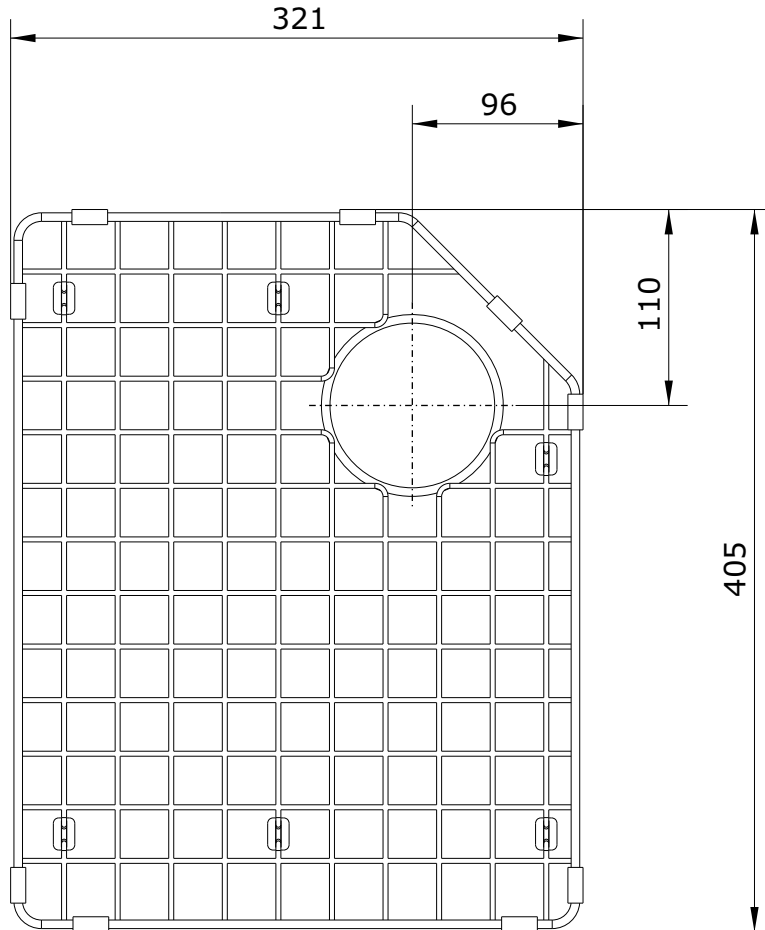

Farmhouse
cod.: 4A41311
ver.: 00

descrição: grelha esquerda para lava louça farmhouse 2 cubas
description: left grid for farmhouse double bowl kitchen sink
description: grille gauche de fond pour évier farmhouse 2 cuves

sanindusa®

Os produtos apresentados seguem especificações técnicas internas da SANINDUSA.
As dimensões são meramente indicativas.
Reservamos o direito de fazer alterações técnicas que permitam melhorar a funcionalidade dos nossos produtos, sem aviso prévio.