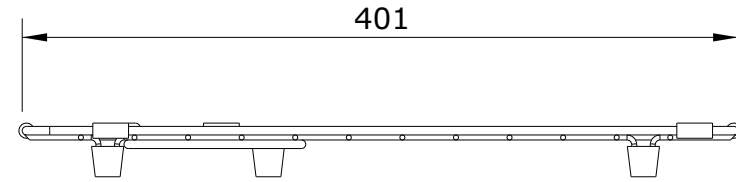

Farmhouse
cod.: 4A41311
ver.: 00

descrição: grelha esquerda para lava louça farmhouse 2 cubas
description: left grid for farmhouse double bowl kitchen sink
description: grille gauche de fond pour évier farmhouse 2 cuves

sanindusa®

Os produtos apresentados seguem especificações técnicas internas da SANINDUSA.
As dimensões são meramente indicativas.
Reservamos o direito de fazer alterações técnicas que permitam melhorar a funcionalidade dos nossos produtos, sem aviso prévio.