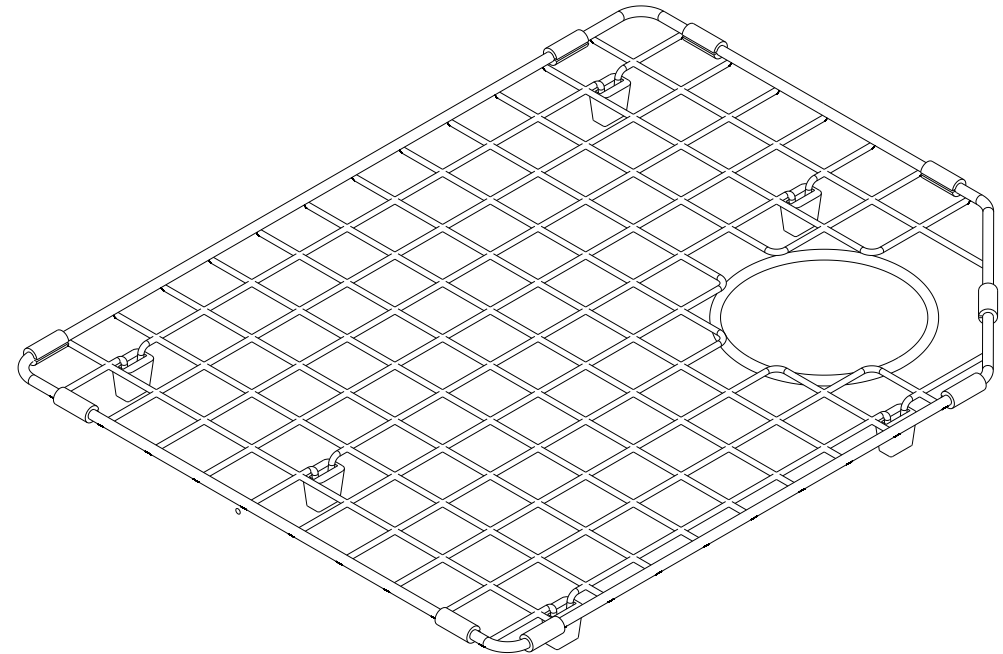

Farmhouse
cod.: 4A41311
ver.: 00

descrição: grelha esquerda para lava louça farmhouse 2 cubas
description: left grid for farmhouse double bowl kitchen sink
description: grille gauche de fond pour évier farmhouse 2 cuves

sanindusa®

Os produtos apresentados seguem especificações técnicas internas da SANINDUSA.
As dimensões são meramente indicativas.
Reservamos o direito de fazer alterações técnicas que permitam melhorar a funcionalidade dos nossos produtos, sem aviso prévio.