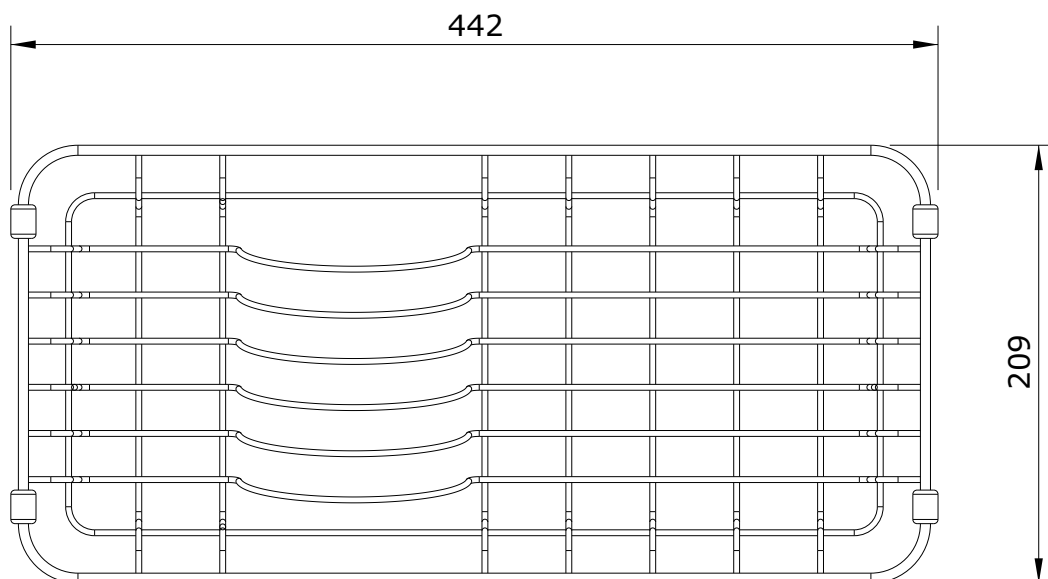

Valet
cod.: 4A33011
ver.: 00

descrição: escorredor para lava-louças valet 1/2 cuba
description: dish drainer rack for valet 1/2 bowl kitchen sink
description: égouttoir pour évier valet 1/2 cuve

sanindusa®

Os produtos apresentados seguem especificações técnicas internas da SANINDUSA.
As dimensões são meramente indicativas.

Reservamos o direito de fazer alterações técnicas que permitam melhorar a funcionalidade dos nossos produtos, sem aviso prévio.