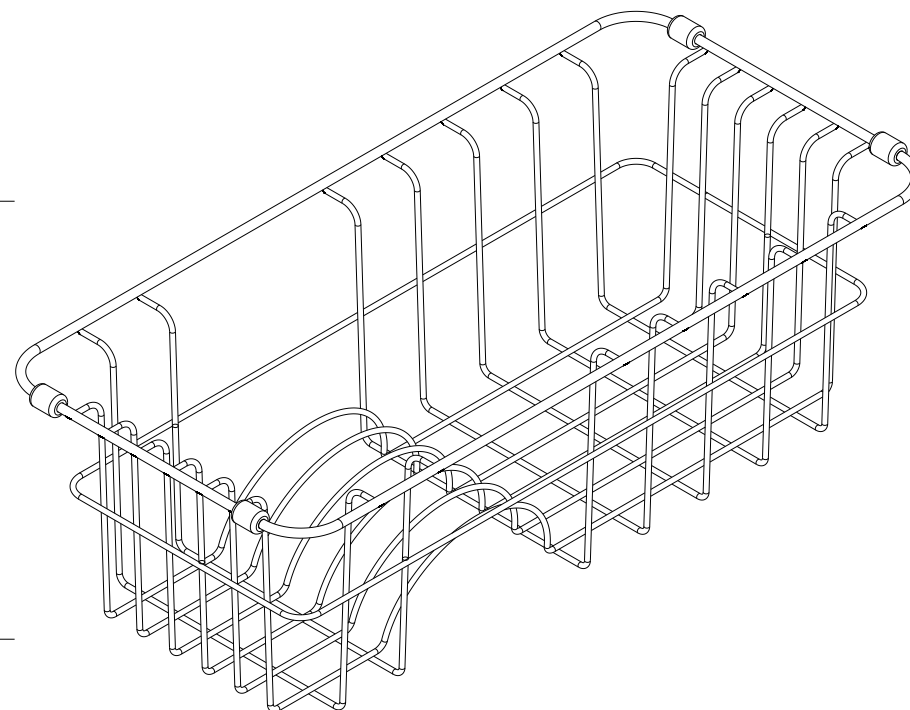

Valet
cod.: 4A33011
ver.: 00

descrição: escorredor para lava-louças valet 1/2 cuba
description: dish drainer rack for valet 1/2 bowl kitchen sink
description: égouttoir pour évier valet 1/2 cuve

sanindusa®

Os produtos apresentados seguem especificações técnicas internas da SANINDUSA.
As dimensões são meramente indicativas.

Reservamos o direito de fazer alterações técnicas que permitam melhorar a funcionalidade dos nossos produtos, sem aviso prévio.