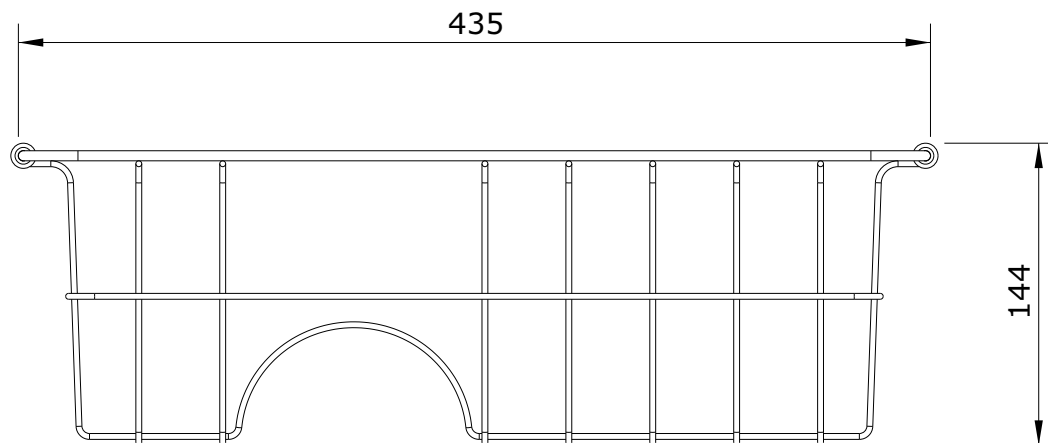

Valet
cod.: 4A33011
ver.: 00

descrição: escorredor para lava-louças valet 1/2 cuba
description: dish drainer rack for valet 1/2 bowl kitchen sink
description: égouttoir pour évier valet 1/2 cuve

sanindusa®

Os produtos apresentados seguem especificações técnicas internas da SANINDUSA.
As dimensões são meramente indicativas.

Reservamos o direito de fazer alterações técnicas que permitam melhorar a funcionalidade dos nossos produtos, sem aviso prévio.