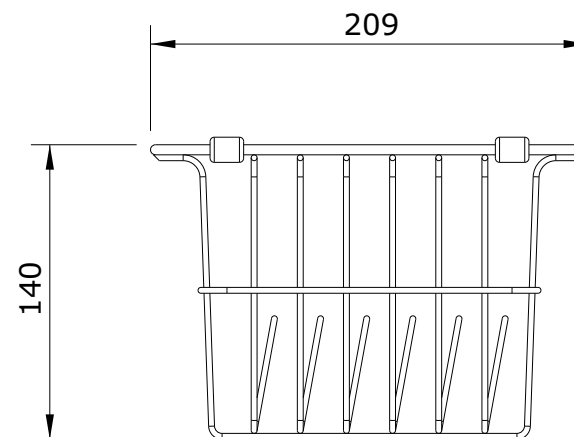

Valet
cod.: 4A33011
ver.: 00

descrição: escorredor para lava-louças valet 1/2 cuba
description: dish drainer rack for valet 1/2 bowl kitchen sink
description: égouttoir pour évier valet 1/2 cuve

sanindusa®

Os produtos apresentados seguem especificações técnicas internas da SANINDUSA.
As dimensões são meramente indicativas.

Reservamos o direito de fazer alterações técnicas que permitam melhorar a funcionalidade dos nossos produtos, sem aviso prévio.