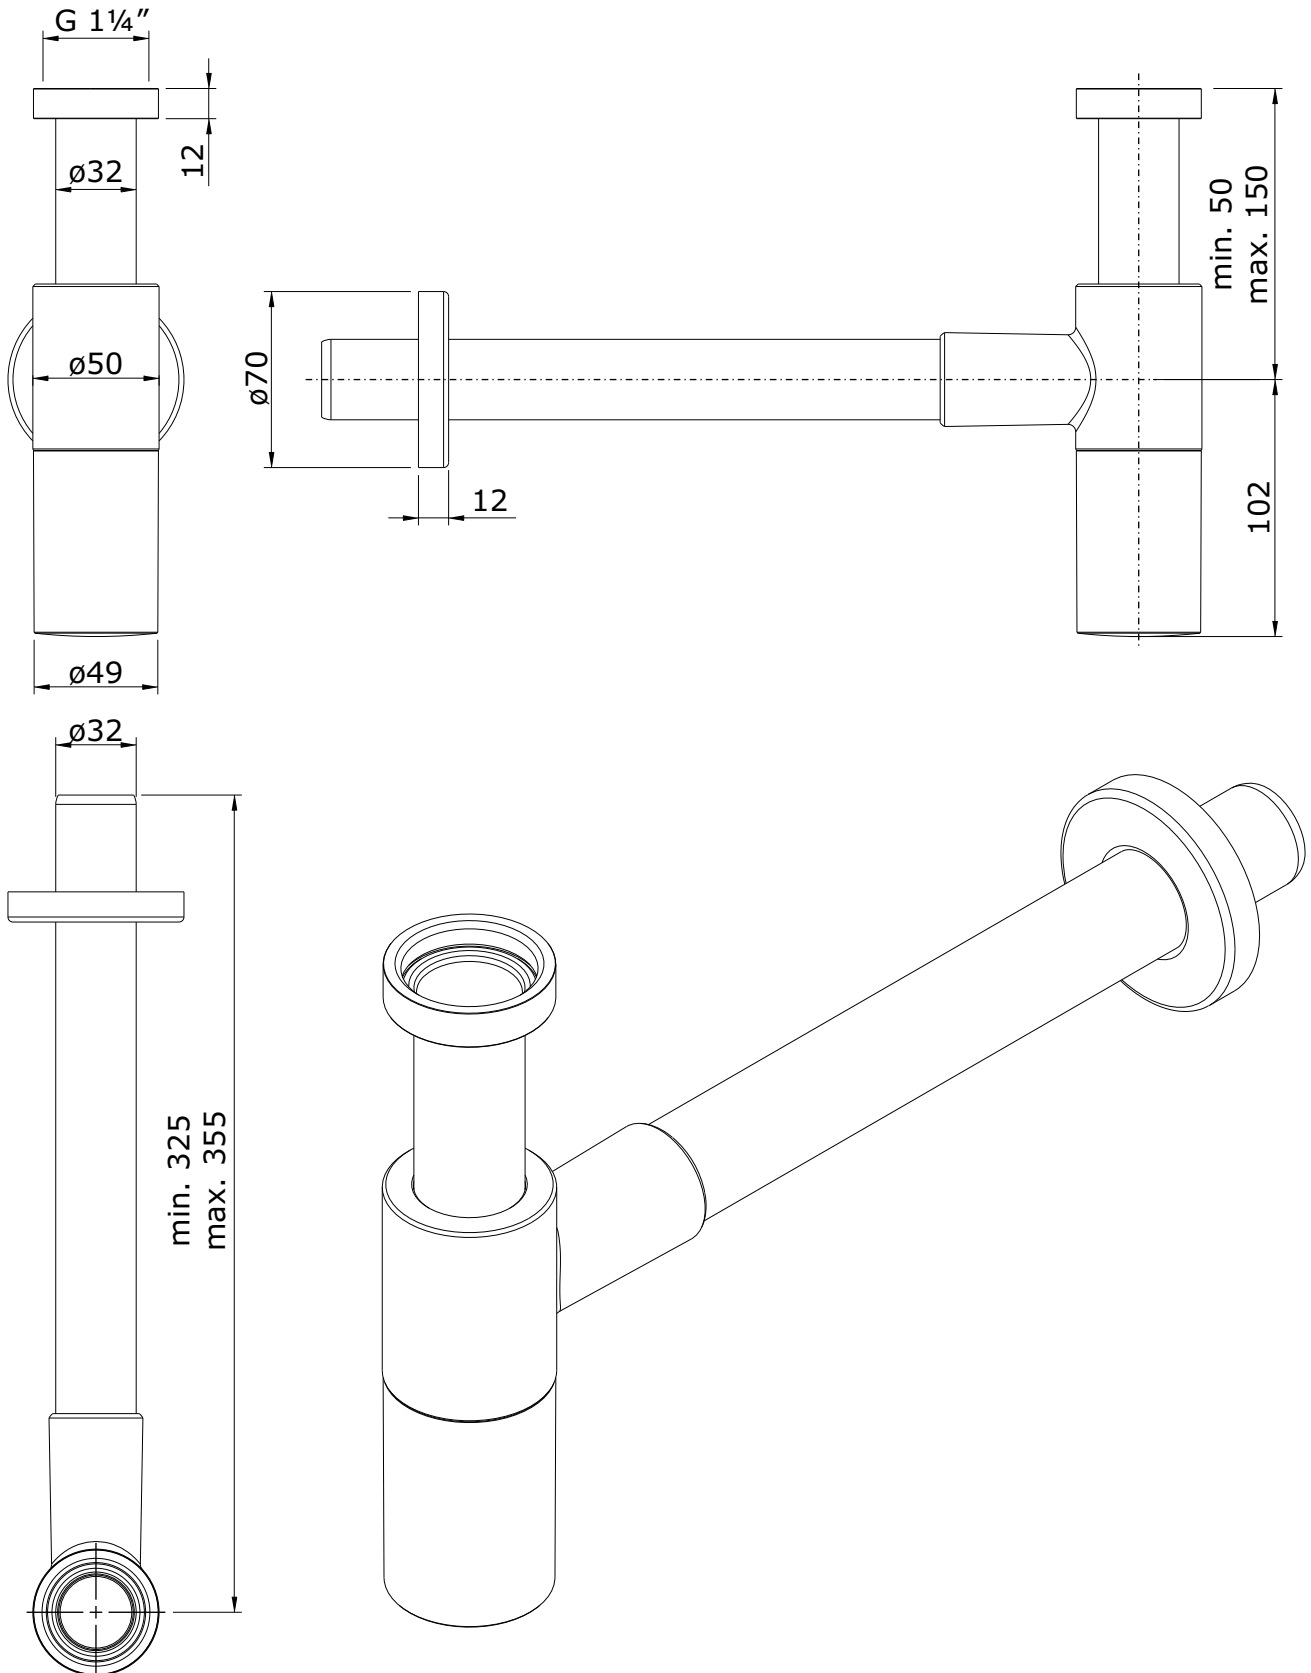

cod.: 4V35
ver.: 00

descrição: sifão redondo para lavatório
description: cylindrical syphon for basin
description: siphon cylindrique pour lavabo

sanindusa®

Os produtos apresentados seguem especificações técnicas internas da SANINDUSA.
As dimensões são meramente indicativas.