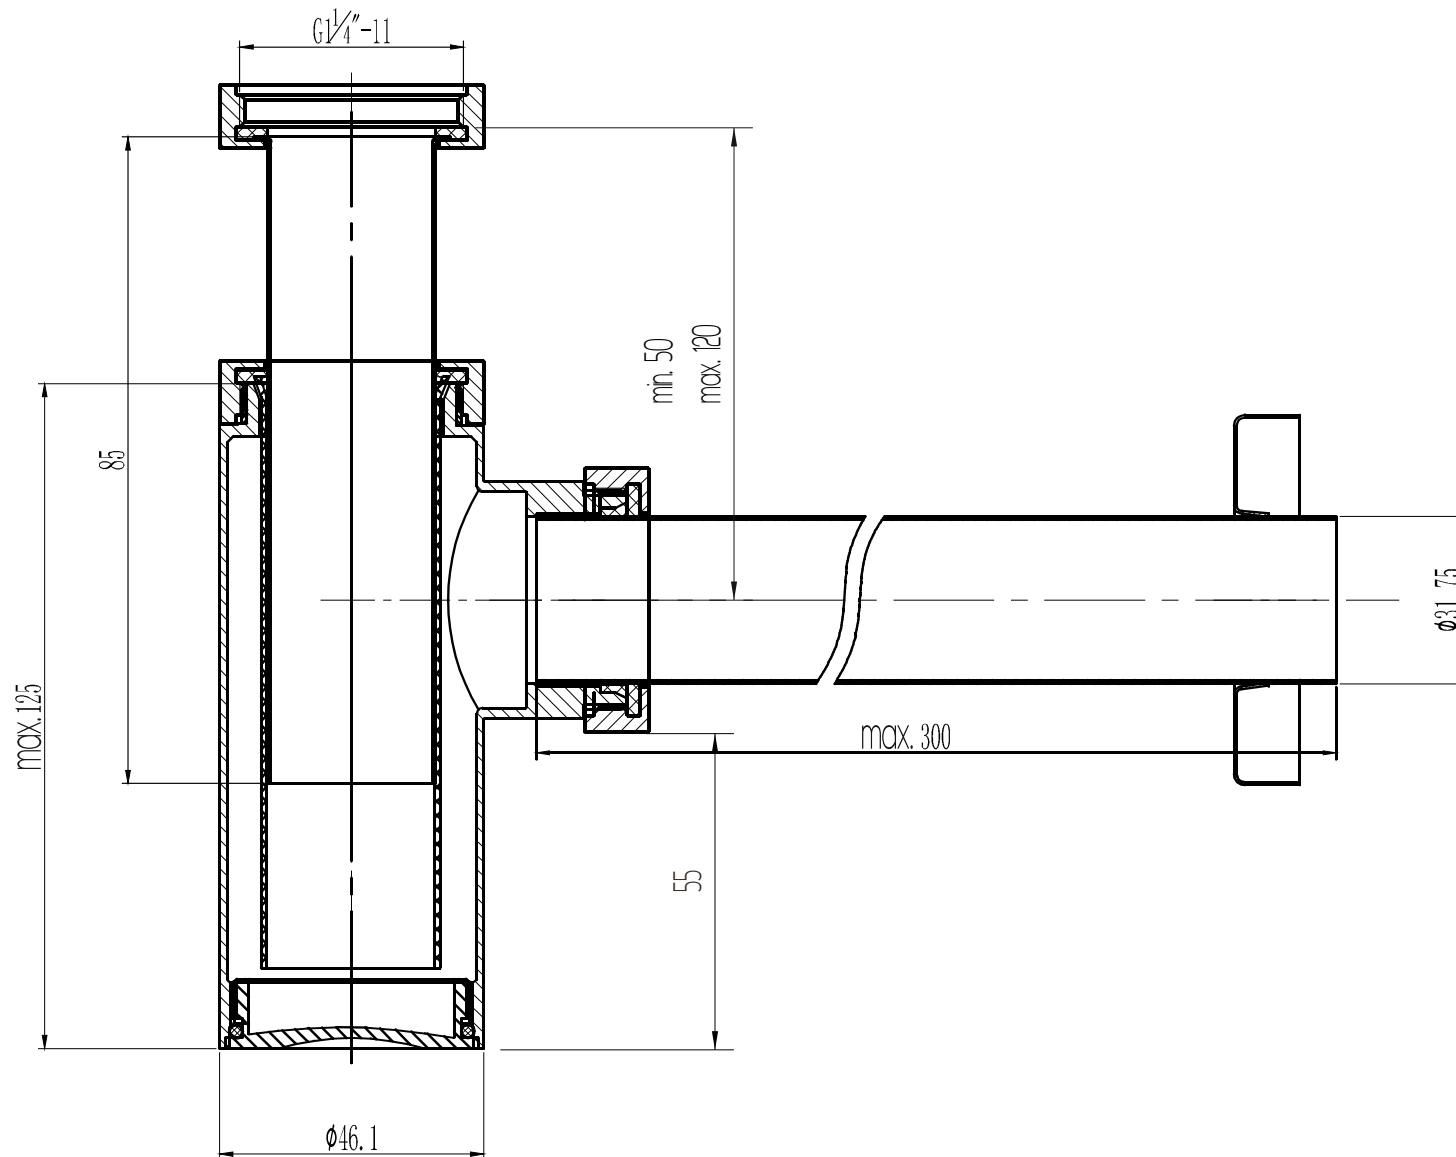

cod.: 4V9511
ver.: 03

descrição: sifão redondo para lavatório
description: round syphon for basin
description: siphon rond pour lavabo

sanindusa®

Os produtos apresentados seguem especificações técnicas internas da SANINDUSA.

As dimensões são meramente indicativas.

Reservamos o direito de fazer alterações técnicas que permitam melhorar a funcionalidade dos nossos produtos, sem aviso prévio.

The presented products follow technical specifications from SANINDUSA.