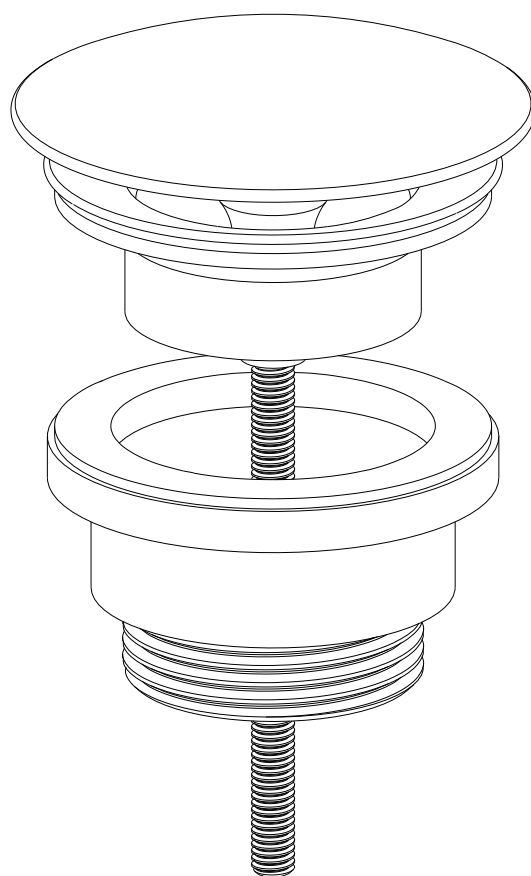

cod.: 4v99
ver.: 00

descrição: válvula 45 sempre aberta para lavatórios
description: 45 unslotted waste for basin
description: vidage 45 ouverte pour lavabos

sanindusa®

Os produtos apresentados seguem especificações técnicas internas da SANINDUSA.
As dimensões são meramente indicativas.

Reservamos o direito de fazer alterações técnicas que permitam melhorar a funcionalidade dos nossos produtos, sem aviso prévio.

The presented products follow technical specifications from SANINDUSA.

The dimensions of the pieces are merely a reference.