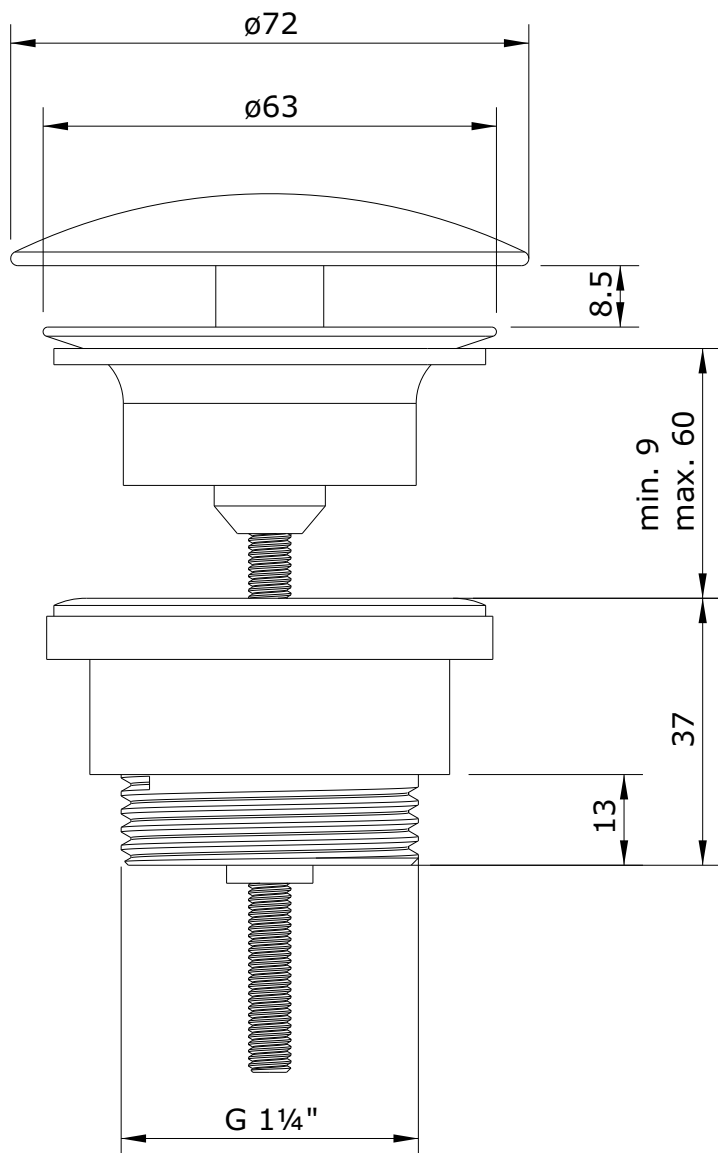

cod.: 4v99
ver.: 00

descrição: válvula 45 sempre aberta para lavatórios
description: 45 unslotted waste for basin
description: vidage 45 ouverte pour lavabos

sanindusa®

Os produtos apresentados seguem especificações técnicas internas da SANINDUSA.
As dimensões são meramente indicativas.