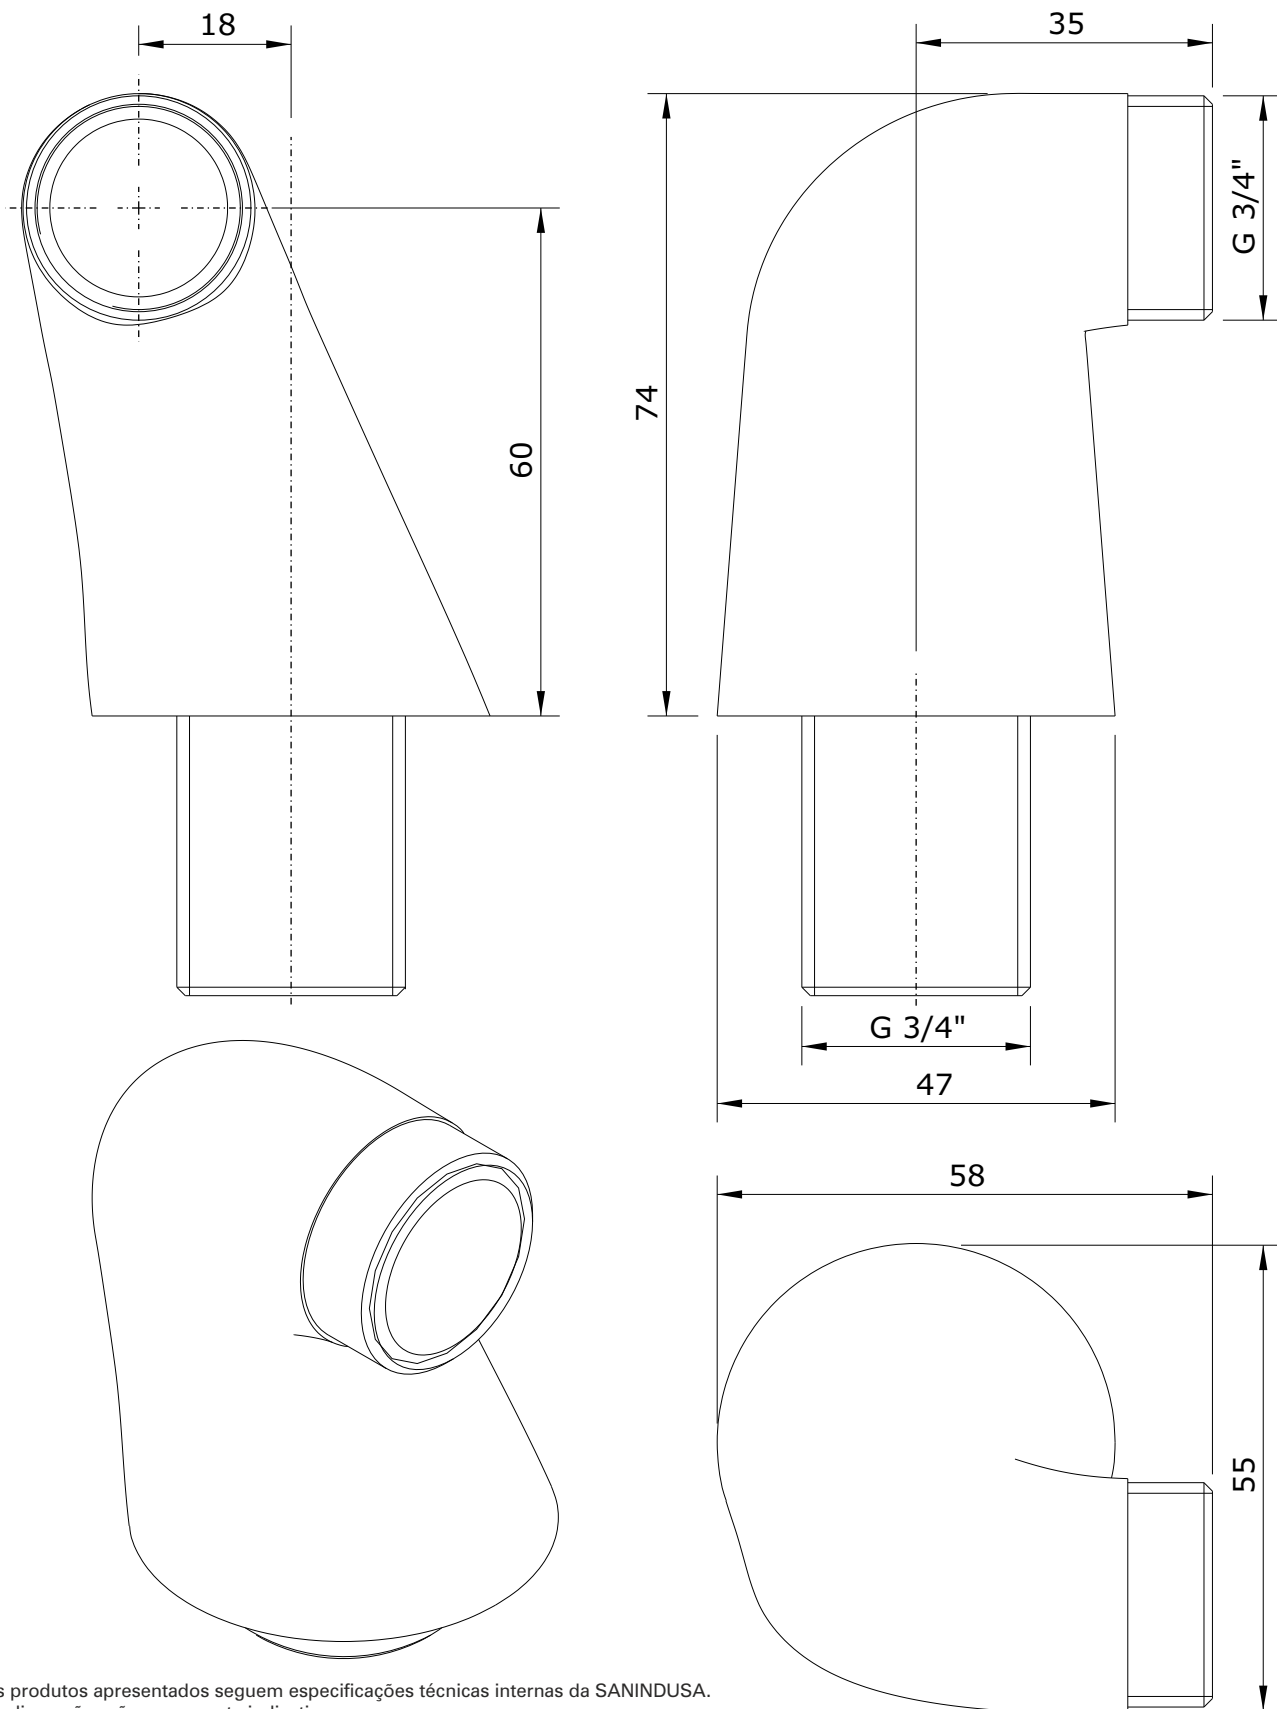

cod.: 5A00070
ver.: 00

descrição: par de joelhos p/ aplic. mist. em banheira **sanindusa**[®]
description: Pair of decks
description: couple de supports pour baignoire

Os produtos apresentados seguem especificações técnicas internas da SANINDUSA.
As dimensões são meramente indicativas.