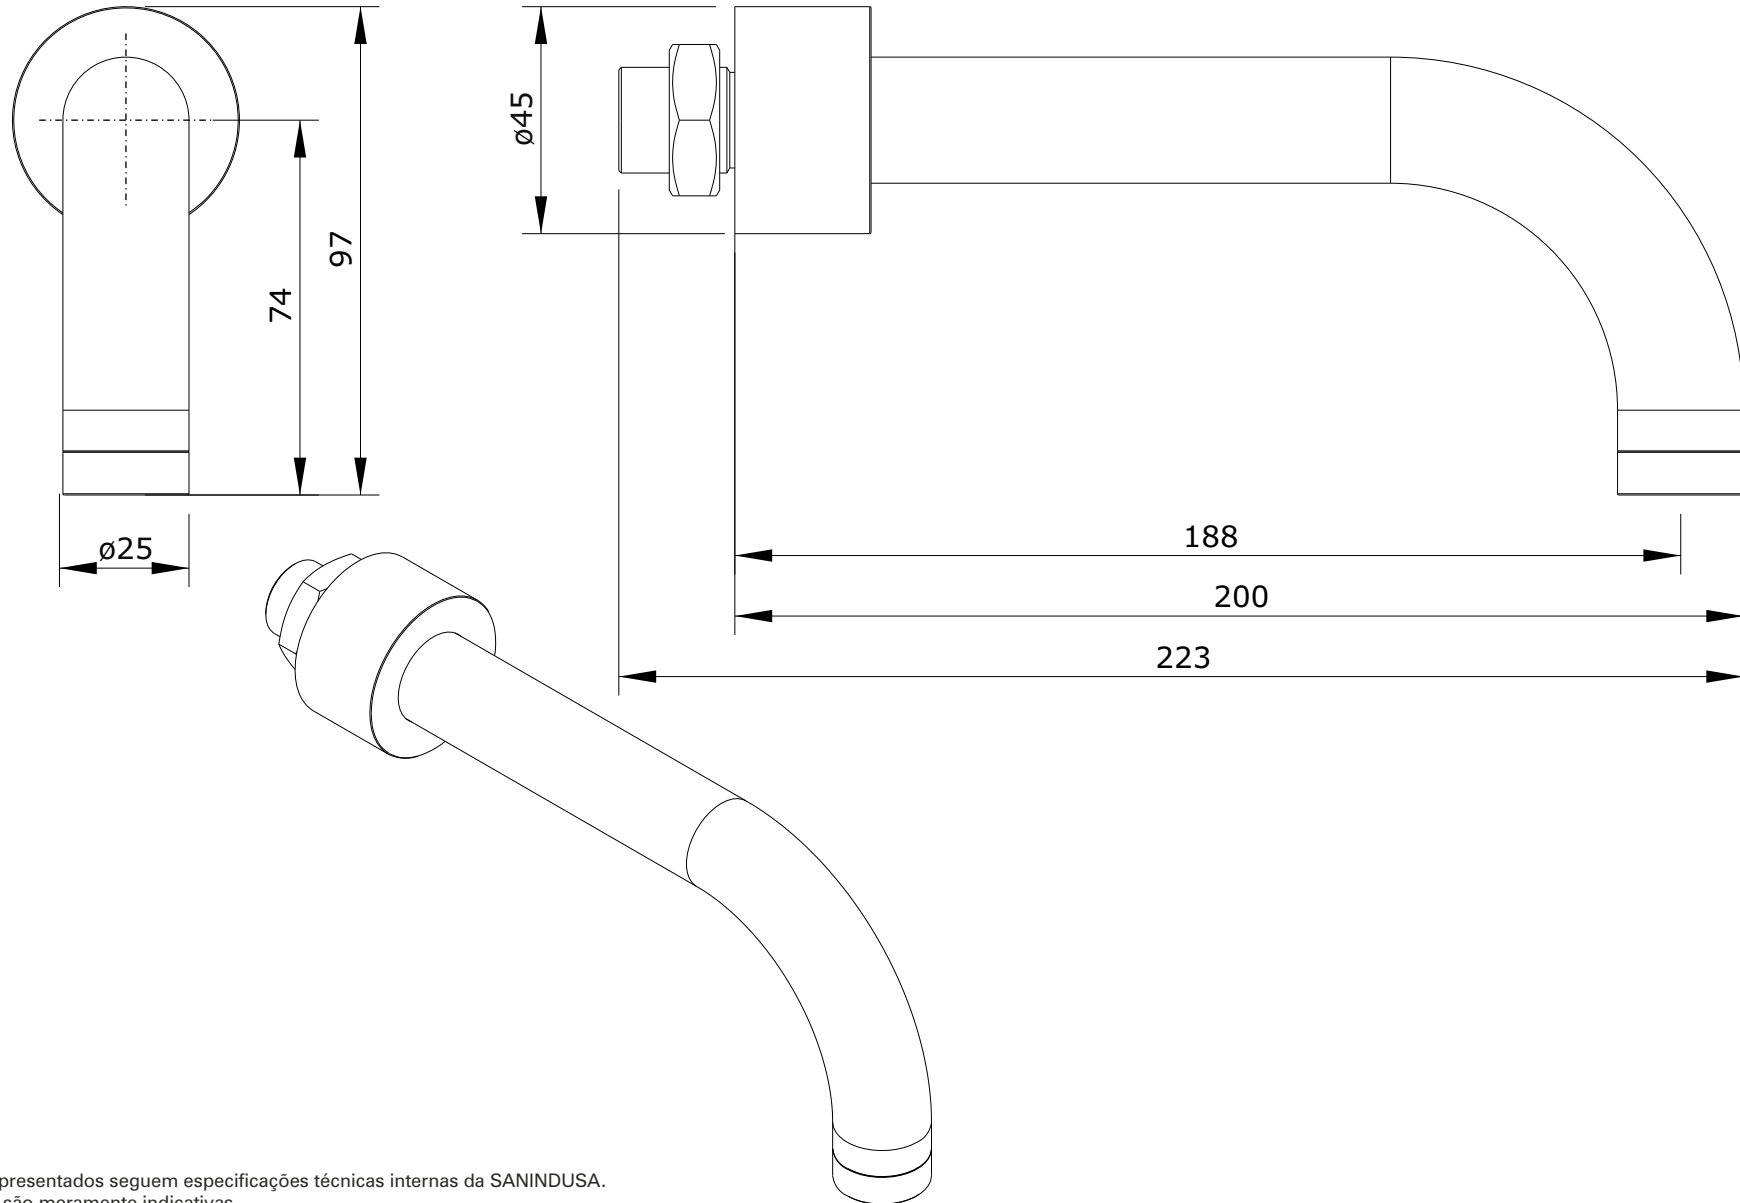

Tube / Rimini
cod.: 5A312301
ver.: 00

descrição: bica de encastrar
description: recessed spout
description: bec mural

sanindusa®

Os produtos apresentados seguem especificações técnicas internas da SANINDUSA.

As dimensões são meramente indicativas.

Reservamos o direito de fazer alterações técnicas que permitam melhorar a funcionalidade dos nossos produtos, sem aviso prévio.

The presented products follow technical specifications from SANINDUSA.