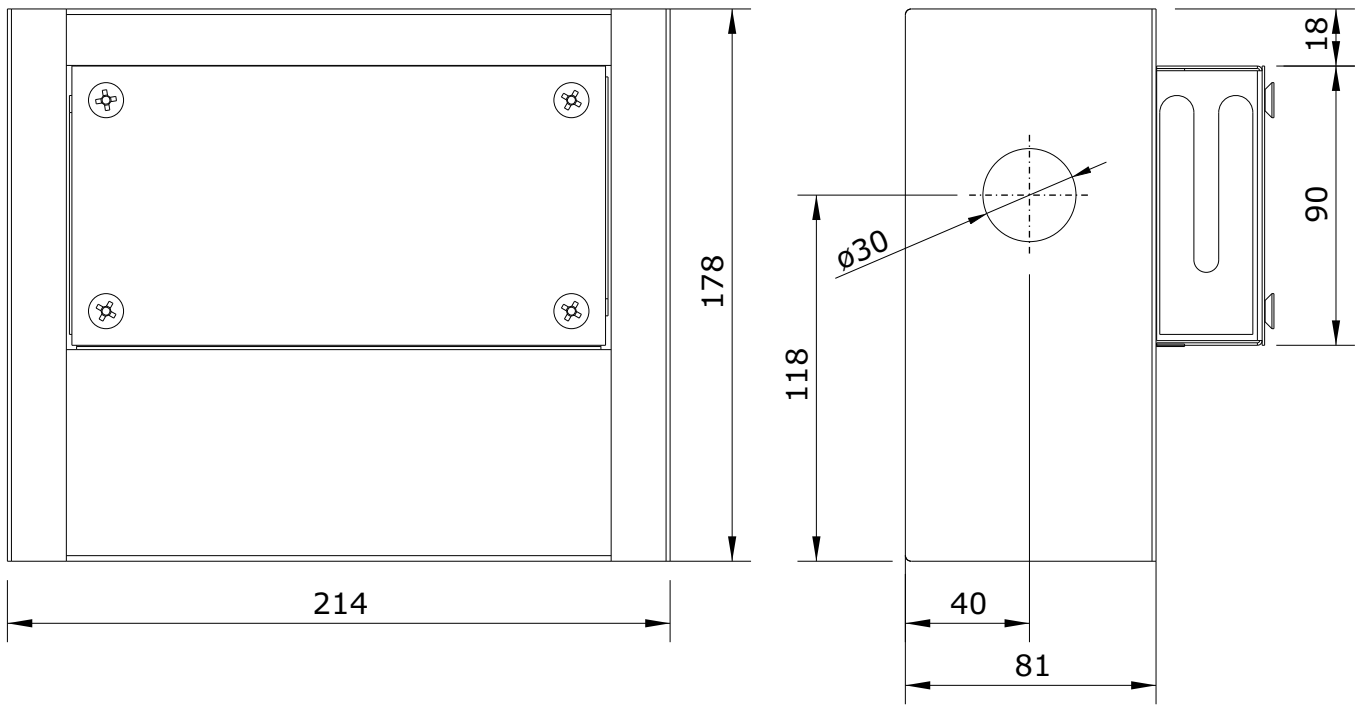

Line 42  
cod.: 5C552301  
ver.: 00

descrição: caixa p/ mist. de encast. de lavat. e duche **sanindusa**<sup>®</sup>  
description: fixation box for wall mounted basin/shower mixer  
description: boîte pour mitigeur encastré lavabo/douche

Os produtos apresentados seguem especificações técnicas internas da SANINDUSA.  
As dimensões são meramente indicativas.  
Reservamos o direito de fazer alterações técnicas que permitam melhorar a funcionalidade dos nossos produtos, sem aviso prévio.