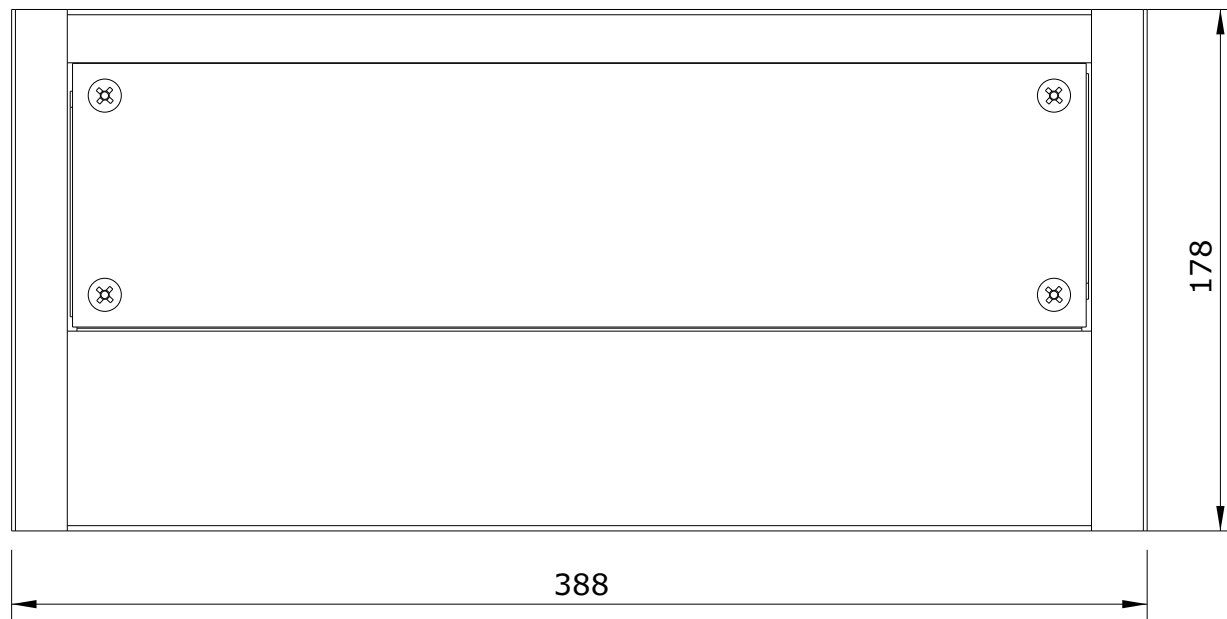

Line 42
cod.: 5C552801
ver.: 00

descrição: caixa para misturadora de encastrar 4 vias
description: fixation box for wall mounted 4 way mixer
description: boîte pour mitigeur encastré 4 voies

sanindusa®

Os produtos apresentados seguem especificações técnicas internas da SANINDUSA.
As dimensões são meramente indicativas.
Reservamos o direito de fazer alterações técnicas que permitam melhorar a funcionalidade dos nossos produtos, sem aviso prévio.