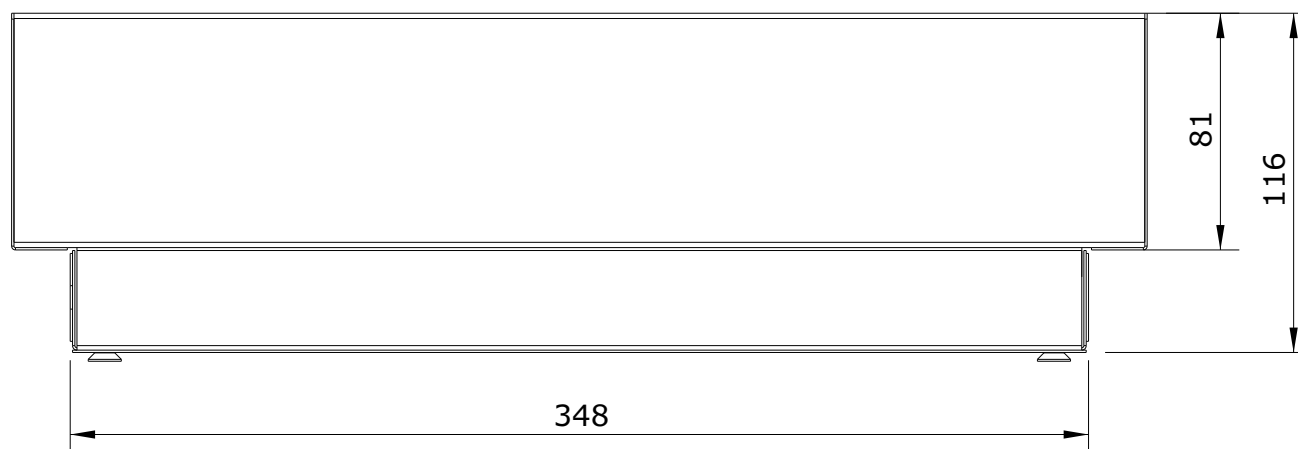

Line 42
cod.: 5C552801
ver.: 00

descrição: caixa para misturadora de encastrar 4 vias
description: fixation box for wall mounted 4 way mixer
description: boîte pour mitigeur encastré 4 voies

sanindusa®

Os produtos apresentados seguem especificações técnicas internas da SANINDUSA.
As dimensões são meramente indicativas.
Reservamos o direito de fazer alterações técnicas que permitam melhorar a funcionalidade dos nossos produtos, sem aviso prévio.

The presented products follow technical specifications from SANINDUSA.
The dimensions of the pieces are merely a reference.
We reserve the right to introduce technical improvements in our products without previous advice.

Les produits présentés suivent les spécifications techniques internes de SANINDUSA.
Les dimensions de ceux-ci sont données à titre indicatifs.
Nous nous réservons le droit de procéder aux modifications techniques qui permettraient d'améliorer les fonctionnalités de nos produits, sans préavis.