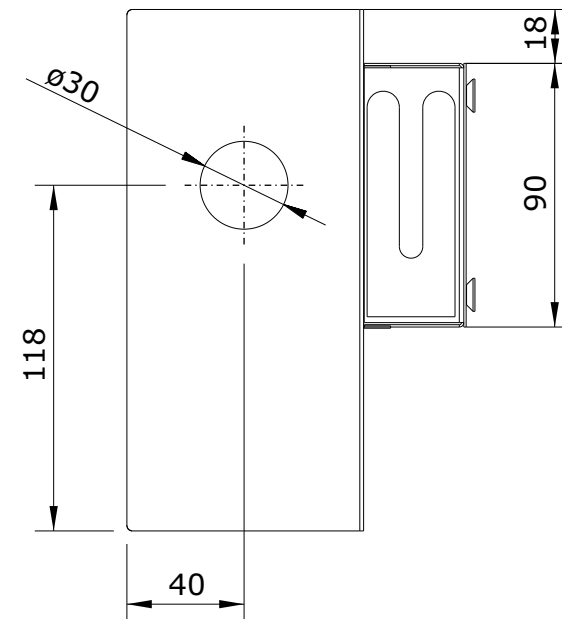

Line 42
cod.: 5C552801
ver.: 00

descrição: caixa para misturadora de encastrar 4 vias
description: fixation box for wall mounted 4 way mixer
description: boîte pour mitigeur encastré 4 voies

sanindusa®

Os produtos apresentados seguem especificações técnicas internas da SANINDUSA.
As dimensões são meramente indicativas.
Reservamos o direito de fazer alterações técnicas que permitam melhorar a funcionalidade dos nossos produtos, sem aviso prévio.

The presented products follow technical specifications from SANINDUSA.
The dimensions of the pieces are merely a reference.
We reserve the right to introduce technical improvements in our products without previous advice.

Les produits présentés suivent les spécifications techniques internes de SANINDUSA.
Les dimensions de ceux-ci sont données à titre indicatifs.
Nous nous réservons le droit de procéder aux modifications techniques qui permettraient d'améliorer les fonctionnalités de nos produits, sans préavis.