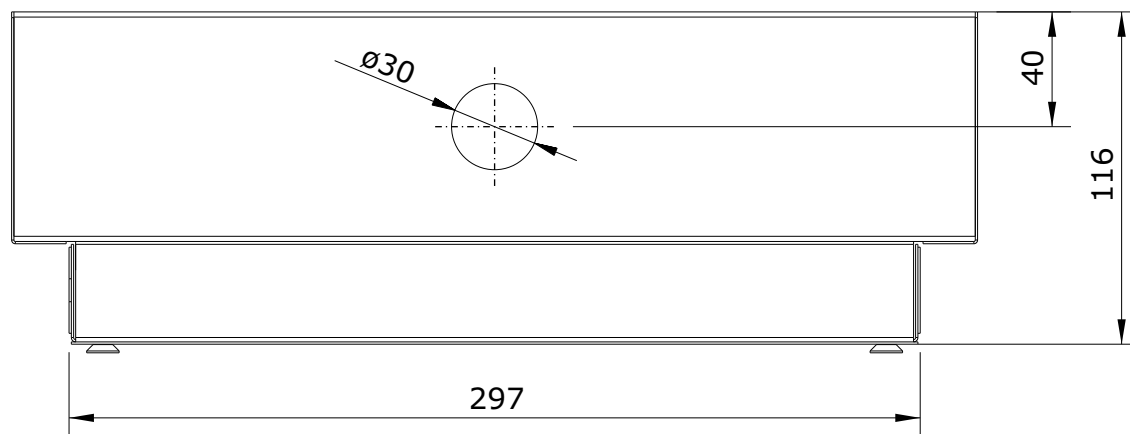

Line 42
cod.: 5C556701
ver.: 00

descrição: caixa para misturadora de encastrar 42 4 vias c/ saída livre
description: fixation box for wall mounted 4 way mixer with free outlet
description: boîte pour mitigeur encastré 4 voies avec sortie libre

sanindusa®

Os produtos apresentados seguem especificações técnicas internas da SANINDUSA.
As dimensões são meramente indicativas.
Reservamos o direito de fazer alterações técnicas que permitam melhorar a funcionalidade dos nossos produtos, sem aviso prévio.