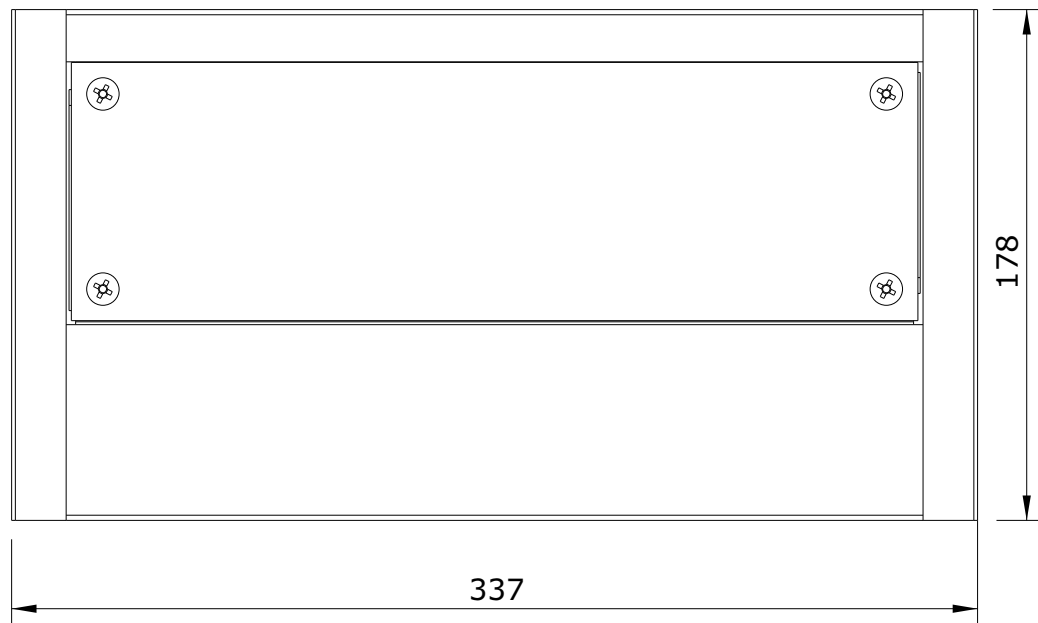

Line 42
cod.: 5C556701
ver.: 00

descrição: caixa para misturadora de encastrar 42 4 vias c/ saída livre
description: fixation box for wall mounted 4 way mixer with free outlet
description: boîte pour mitigeur encastré 4 voies avec sortie libre

sanindusa®

Os produtos apresentados seguem especificações técnicas internas da SANINDUSA.
As dimensões são meramente indicativas.
Reservamos o direito de fazer alterações técnicas que permitam melhorar a funcionalidade dos nossos produtos, sem aviso prévio.

The presented products follow technical specifications from SANINDUSA.
The dimensions of the pieces are merely a reference.
We reserve the right to introduce technical improvements in our products without previous advice.