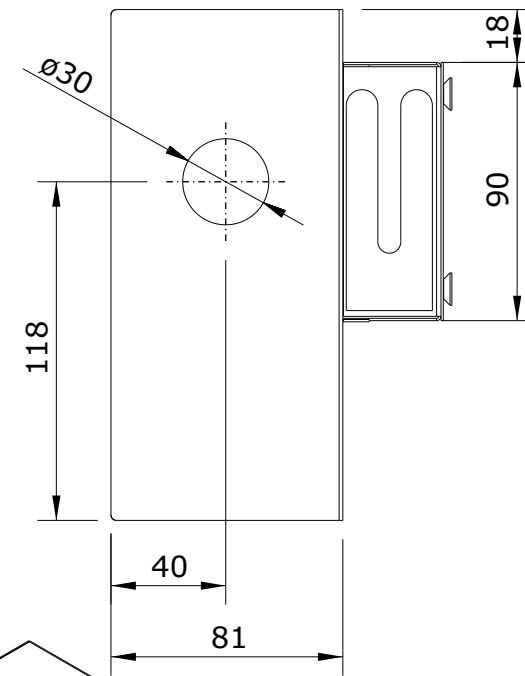

Line 42
cod.: 5C556701
ver.: 00

descrição: caixa para misturadora de encastrar 42 4 vias c/ saída livre
description: fixation box for wall mounted 4 way mixer with free outlet
description: boîte pour mitigeur encastré 4 voies avec sortie libre

sanindusa®

Os produtos apresentados seguem especificações técnicas internas da SANINDUSA.
As dimensões são meramente indicativas.
Reservamos o direito de fazer alterações técnicas que permitam melhorar a funcionalidade dos nossos produtos, sem aviso prévio.

The presented products follow technical specifications from SANINDUSA.
The dimensions of the pieces are merely a reference.
We reserve the right to introduce technical improvements in our products without previous advice.