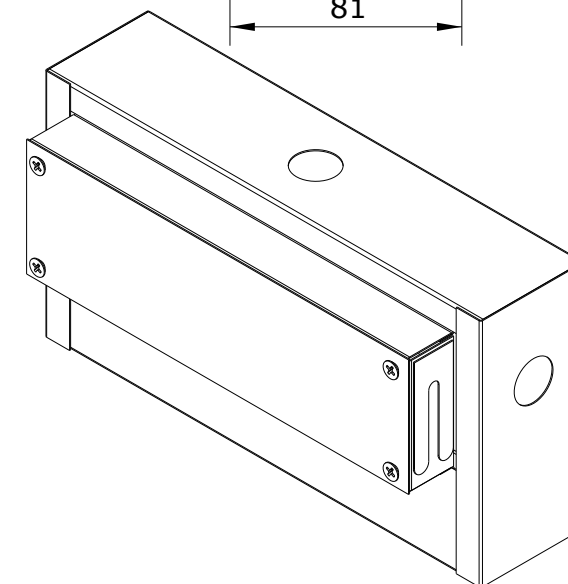

Les produits présentés suivent les spécifications techniques internes de SANINDUSA.
Les dimensions de ceux-ci sont données à titre indicatifs.
Nous nous réservons le droit de procéder aux modifications techniques qui permettraient d'améliorer les fonctionnalités de nos produits, sans préavis.