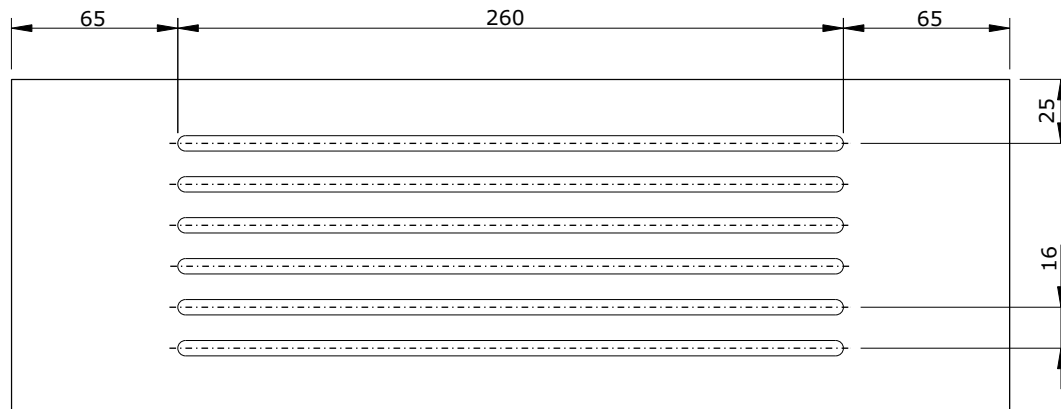

série: Comby descrição: acessório simples em madeira

código: 6A860535 revisão: 00

sanindusa®

Os produtos apresentados seguem especificações técnicas internas da SANINDUSA.

As dimensões são meramente indicativas.