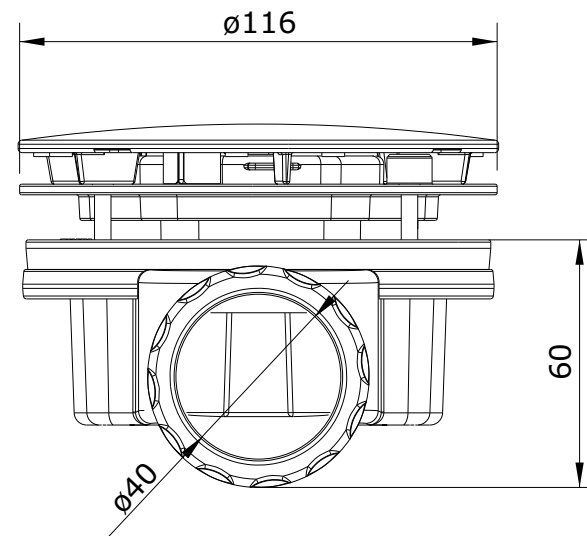

cod.: 487
ver.: 00

descrição: válvula $\varnothing 90$ para bases de duche extra-planas
description: $\varnothing 90$ waste for extra flat shower trays
description: bonde $\varnothing 90$ pour receveurs de douche extra plans

sanindusa®

Os produtos apresentados seguem especificações técnicas internas da SANINDUSA.
As dimensões são meramente indicativas.

Reservamos o direito de fazer alterações técnicas que permitam melhorar a funcionalidade dos nossos produtos, sem aviso prévio.

The presented products follow technical specifications from SANINDUSA.
The dimensions of the pieces are merely a reference.

We reserve the right to introduce technical improvements in our products without previous advice.

Les produits présentés suivent les spécifications techniques internes de SANINDUSA.
Les dimensions de ceux-ci sont données à titre indicatifs.

Nous nous réservons le droit de procéder aux modifications techniques qui permettraient d'améliorer les fonctionnalités de nos produits, sans préavis.