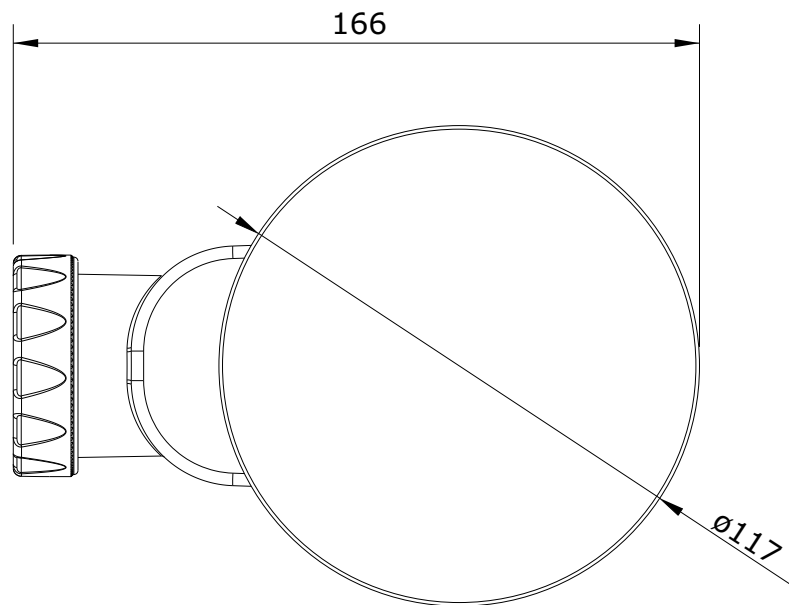

cod.: 487
ver.: 00

descrição: válvula $\varnothing 90$ para bases de duche extra-planas
description: $\varnothing 90$ waste for extra flat shower trays
description: bonde $\varnothing 90$ pour receveurs de douche extra plans

sanindusa®

Os produtos apresentados seguem especificações técnicas internas da SANINDUSA.
As dimensões são meramente indicativas.

Reservamos o direito de fazer alterações técnicas que permitam melhorar a funcionalidade dos nossos produtos, sem aviso prévio.

The presented products follow technical specifications from SANINDUSA.
The dimensions of the pieces are merely a reference.

We reserve the right to introduce technical improvements in our products without previous advice.

Les produits présentés suivent les spécifications techniques internes de SANINDUSA.
Les dimensions de ceux-ci sont données à titre indicatifs.

Nous nous réservons le droit de procéder aux modifications techniques qui permettraient d'améliorer les fonctionnalités de nos produits, sans préavis.