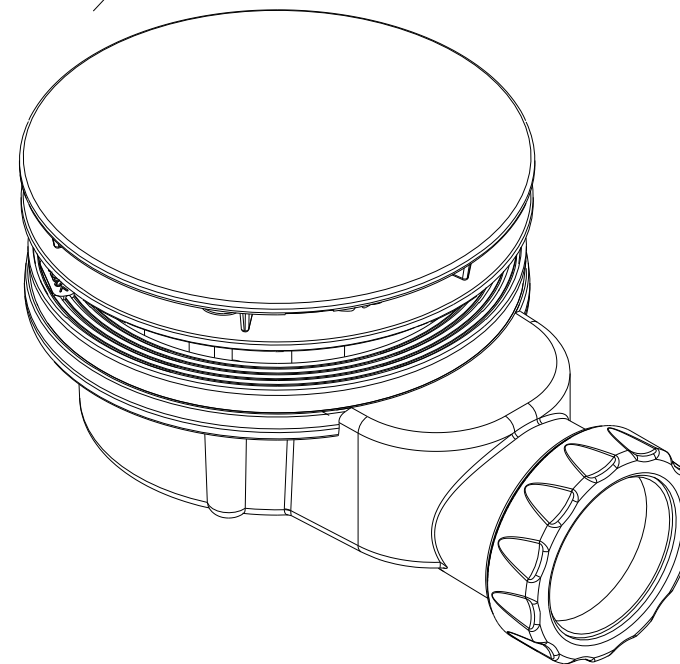

cod.: 487  
ver.: 00

descrição: válvula  $\varnothing 90$  para bases de duche extra-planas  
description:  $\varnothing 90$  waste for extra flat shower trays  
description: bonde  $\varnothing 90$  pour receveurs de douche extra plans

sanindusa®

Os produtos apresentados seguem especificações técnicas internas da SANINDUSA.  
As dimensões são meramente indicativas.

Reservamos o direito de fazer alterações técnicas que permitam melhorar a funcionalidade dos nossos produtos, sem aviso prévio.