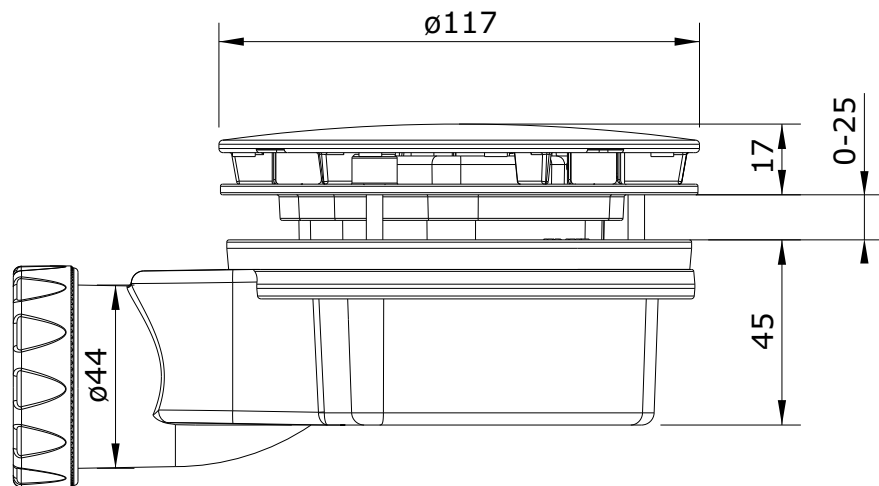

cod.: 487  
ver.: 00

descrição: válvula  $\varnothing 90$  para bases de duche extra-planas  
description:  $\varnothing 90$  waste for extra flat shower trays  
description: bonde  $\varnothing 90$  pour receveurs de douche extra plans

sanindusa®

Os produtos apresentados seguem especificações técnicas internas da SANINDUSA.  
As dimensões são meramente indicativas.

Reservamos o direito de fazer alterações técnicas que permitam melhorar a funcionalidade dos nossos produtos, sem aviso prévio.