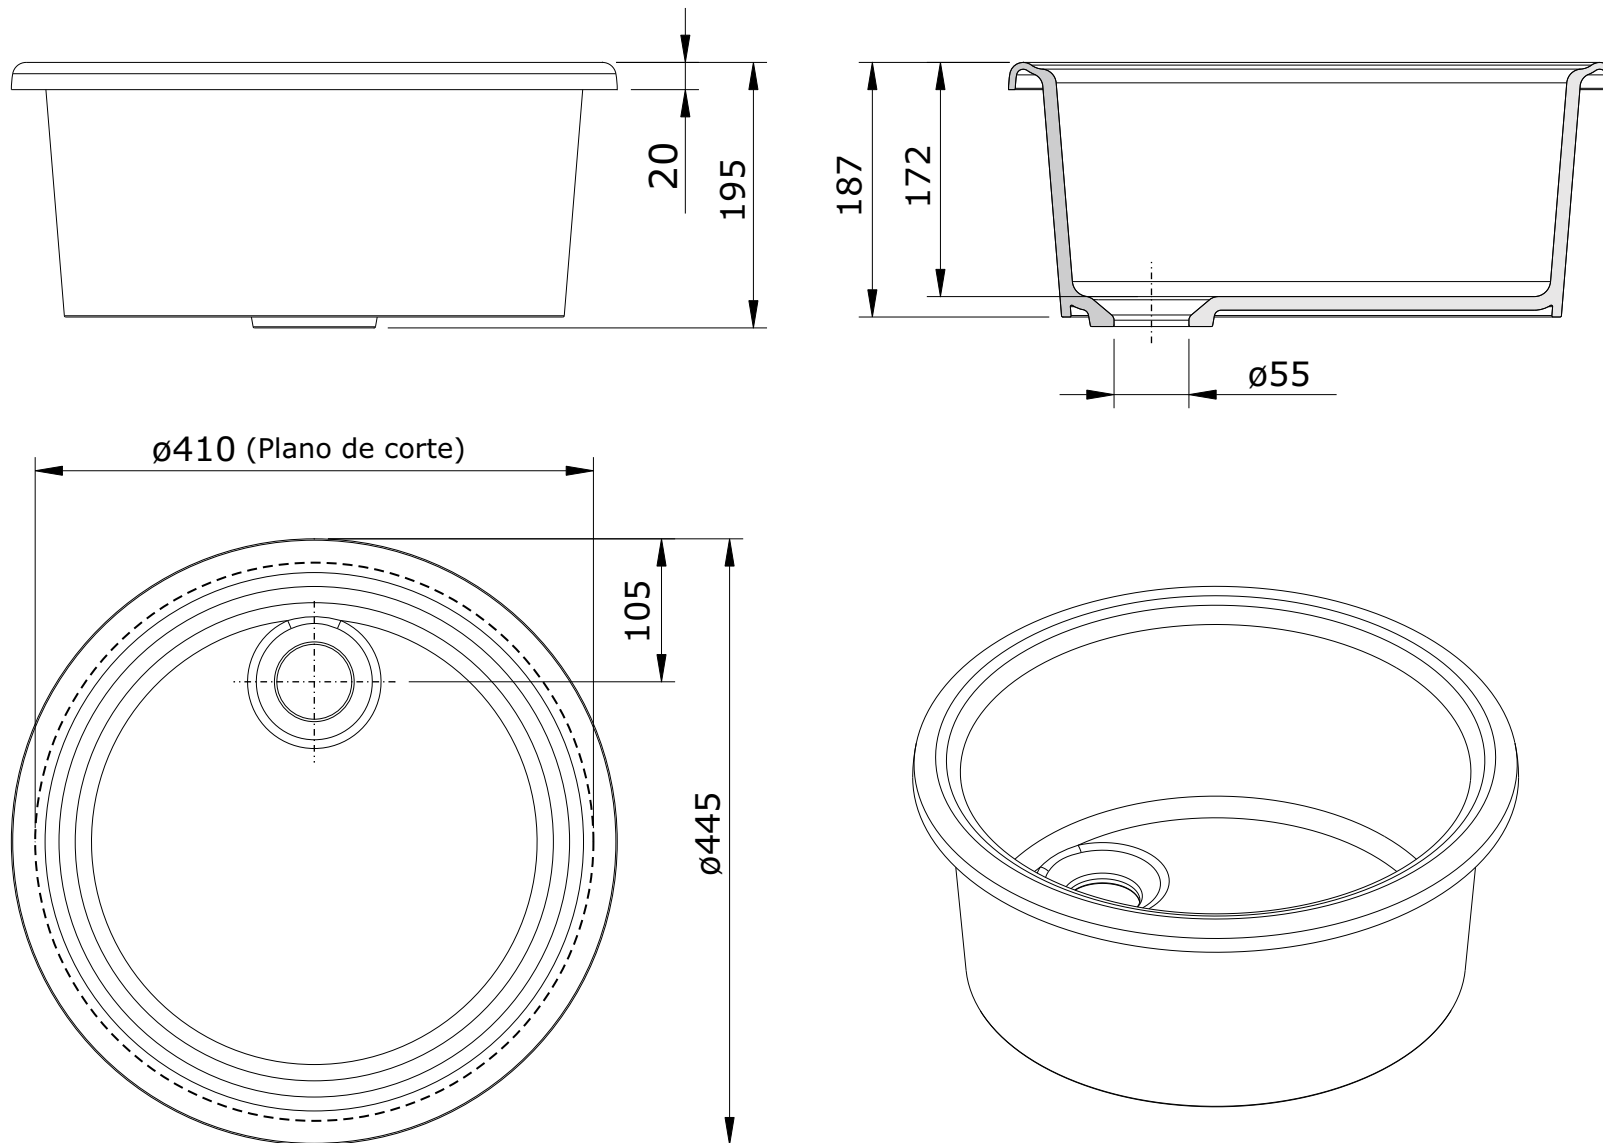

série: Cuba

descrição: Lava-louças

sanindusa®

código: 7200

revisão: 01

Os produtos apresentados seguem especificações técnicas internas da SANINDUSA.

As dimensões são meramente indicativas.

Reservamos o direito de fazer alterações técnicas que permitam melhorar a funcionalidade dos nossos produtos, sem aviso prévio.

The presented products follow technical specifications from SANINDUSA.

The dimensions of the pieces are merely a reference.

We reserve the right to introduce technical improvements in our products without previous advice.