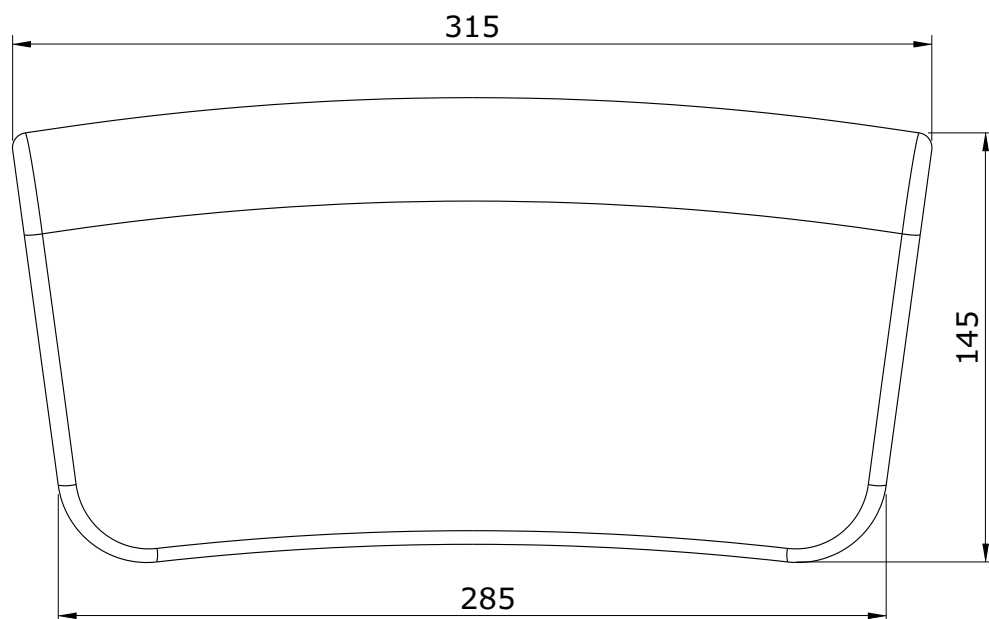

cod.: 8005

ver.: 01

descrição: encosto de cabeça para banheira

description: bathtub headsupport

description: planche pour tête

sanindusa®

Os produtos apresentados seguem especificações técnicas internas da SANINDUSA.

As dimensões são meramente indicativas.

Reservamos o direito de fazer alterações técnicas que permitam melhorar a funcionalidade dos nossos produtos, sem aviso prévio.

The presented products follow technical specifications from SANINDUSA.