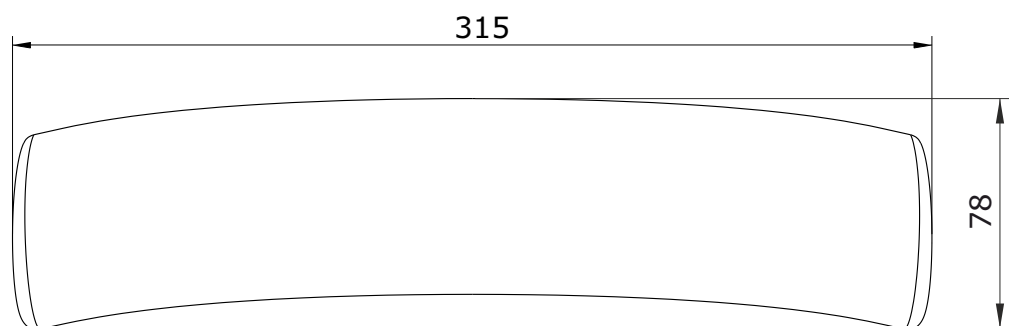

cod.: 8005

ver.: 01

descrição: encosto de cabeça para banheira

description: bathtub headsupport

description: planche pour tête

sanindusa®

Os produtos apresentados seguem especificações técnicas internas da SANINDUSA.

As dimensões são meramente indicativas.

Reservamos o direito de fazer alterações técnicas que permitam melhorar a funcionalidade dos nossos produtos, sem aviso prévio.

The presented products follow technical specifications from SANINDUSA.