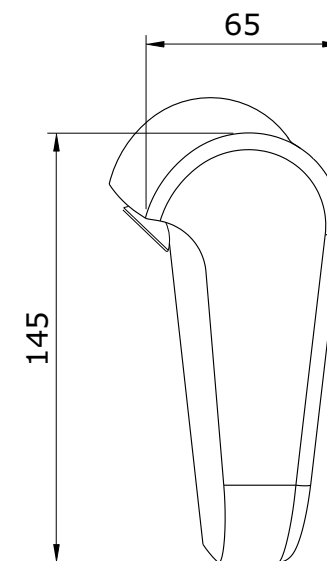

cod.: 8005

ver.: 01

descrição: encosto de cabeça para banheira

description: bathtub headsupport

description: planche pour tête

sanindusa®

Os produtos apresentados seguem especificações técnicas internas da SANINDUSA.

As dimensões são meramente indicativas.

Reservamos o direito de fazer alterações técnicas que permitam melhorar a funcionalidade dos nossos produtos, sem aviso prévio.

The presented products follow technical specifications from SANINDUSA.

The dimensions of the pieces are merely a reference.

We reserve the right to introduce technical improvements in our products without previous advice.

Les produits présentés suivent les spécifications techniques internes de SANINDUSA.