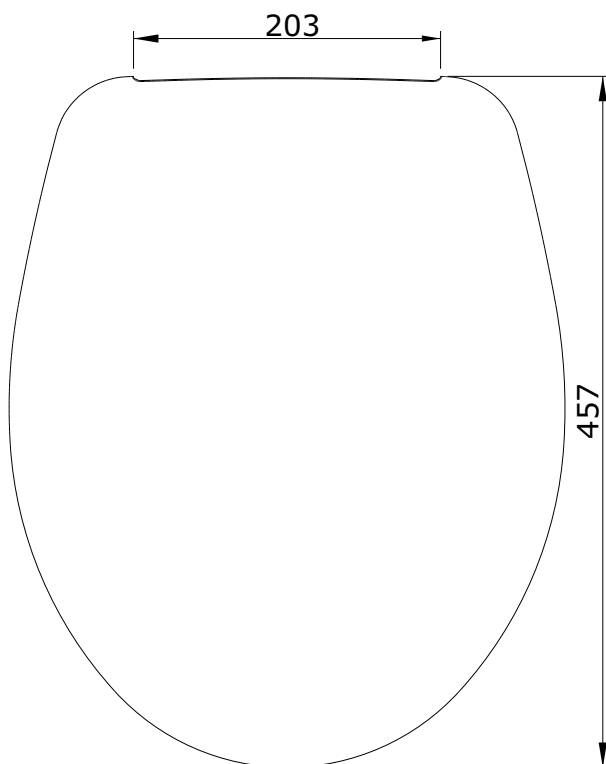

Cetus
cod.: 21011
ver.: 02

descrição: tampo de sanita com clipoff
description: toilet seat with clipoff system
description: abattant pour cuvette avec système clipoff

sanindusa®

Os produtos apresentados seguem especificações técnicas internas da SANINDUSA.
As dimensões são meramente indicativas.
Reservamos o direito de fazer alterações técnicas que permitam melhorar a funcionalidade dos nossos produtos, sem aviso prévio.