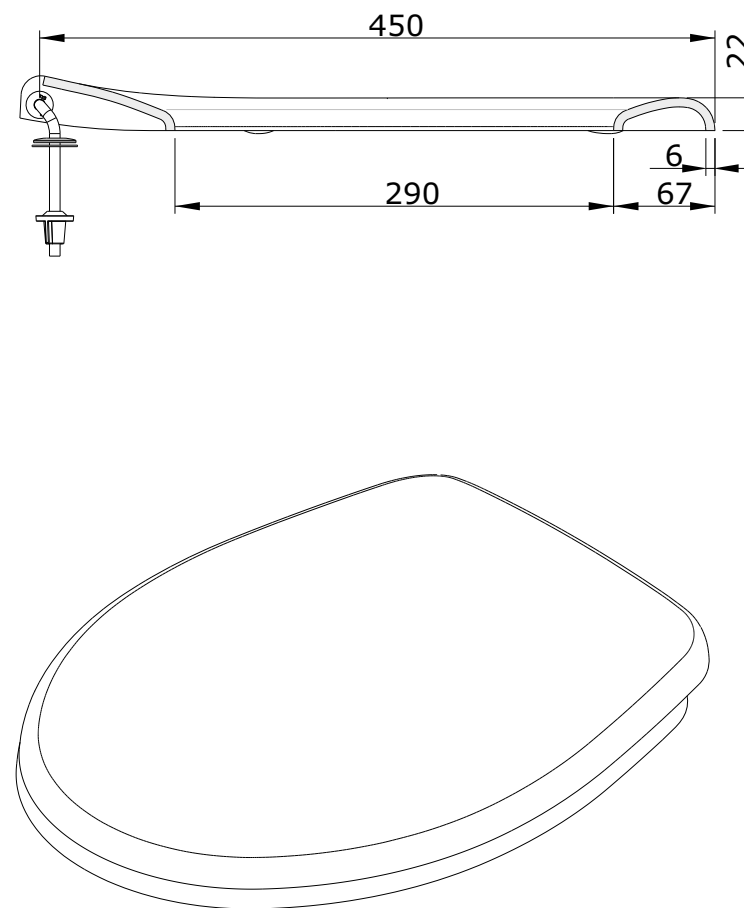

Cetus
cod.: 21011
ver.: 02

descrição: tampo de sanita com clipoff
description: toilet seat with clipoff system
description: abattant pour cuvette avec système clipoff

sanindusa®

Os produtos apresentados seguem especificações técnicas internas da SANINDUSA.
As dimensões são meramente indicativas.
Reservamos o direito de fazer alterações técnicas que permitam melhorar a funcionalidade dos nossos produtos, sem aviso prévio.