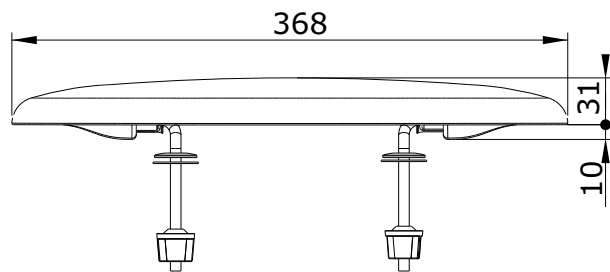

Cetus
cod.: 21011
ver.: 02

descrição: tampo de sanita com clipoff
description: toilet seat with clipoff system
description: abattant pour cuvette avec système clipoff

sanindusa®

Os produtos apresentados seguem especificações técnicas internas da SANINDUSA.
As dimensões são meramente indicativas.
Reservamos o direito de fazer alterações técnicas que permitam melhorar a funcionalidade dos nossos produtos, sem aviso prévio.