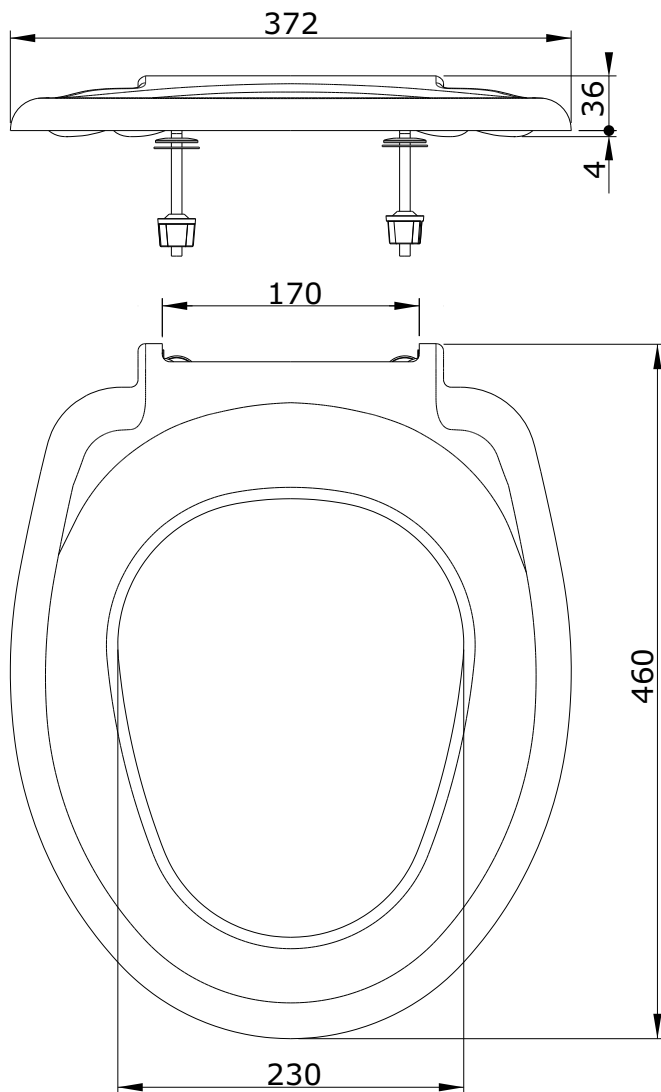

Cetus
cod.: 21011
ver.: 02

descrição: tampo de sanita com clipoff
description: toilet seat with clipoff system
description: abattant pour cuvette avec système clipoff

sanindusa®

Os produtos apresentados seguem especificações técnicas internas da SANINDUSA.
As dimensões são meramente indicativas.
Reservamos o direito de fazer alterações técnicas que permitam melhorar a funcionalidade dos nossos produtos, sem aviso prévio.