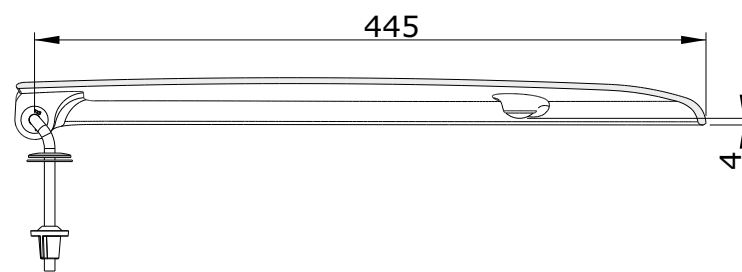

Cetus
cod.: 21011
ver.: 02

descrição: tampo de sanita com clipoff
description: toilet seat with clipoff system
description: abattant pour cuvette avec système clipoff

sanindusa®

Os produtos apresentados seguem especificações técnicas internas da SANINDUSA.
As dimensões são meramente indicativas.
Reservamos o direito de fazer alterações técnicas que permitam melhorar a funcionalidade dos nossos produtos, sem aviso prévio.

The presented products follow technical specifications from SANINDUSA.
The dimensions of the pieces are merely a reference.
We reserve the right to introduce technical improvements in our products without previous advice.

Les produits présentés suivent les spécifications techniques internes de SANINDUSA.
Les dimensions de ceux-ci sont données à titre indicatifs.
Nous nous réservons le droit de procéder aux modifications techniques qui permettraient d'améliorer les fonctionnalités de nos produits, sans préavis.