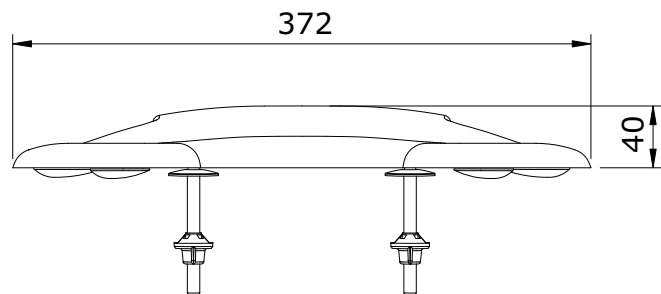

Cetus
cod.: 21051
ver.: 01

descrição: tampo de sanita com abertura frontal
description: toilet seat with front cut-away
description: abattant pour cuvette avec ouverture frontale

sanindusa®

Os produtos apresentados seguem especificações técnicas internas da SANINDUSA.
As dimensões são meramente indicativas.
Reservamos o direito de fazer alterações técnicas que permitam melhorar a funcionalidade dos nossos produtos, sem aviso prévio.