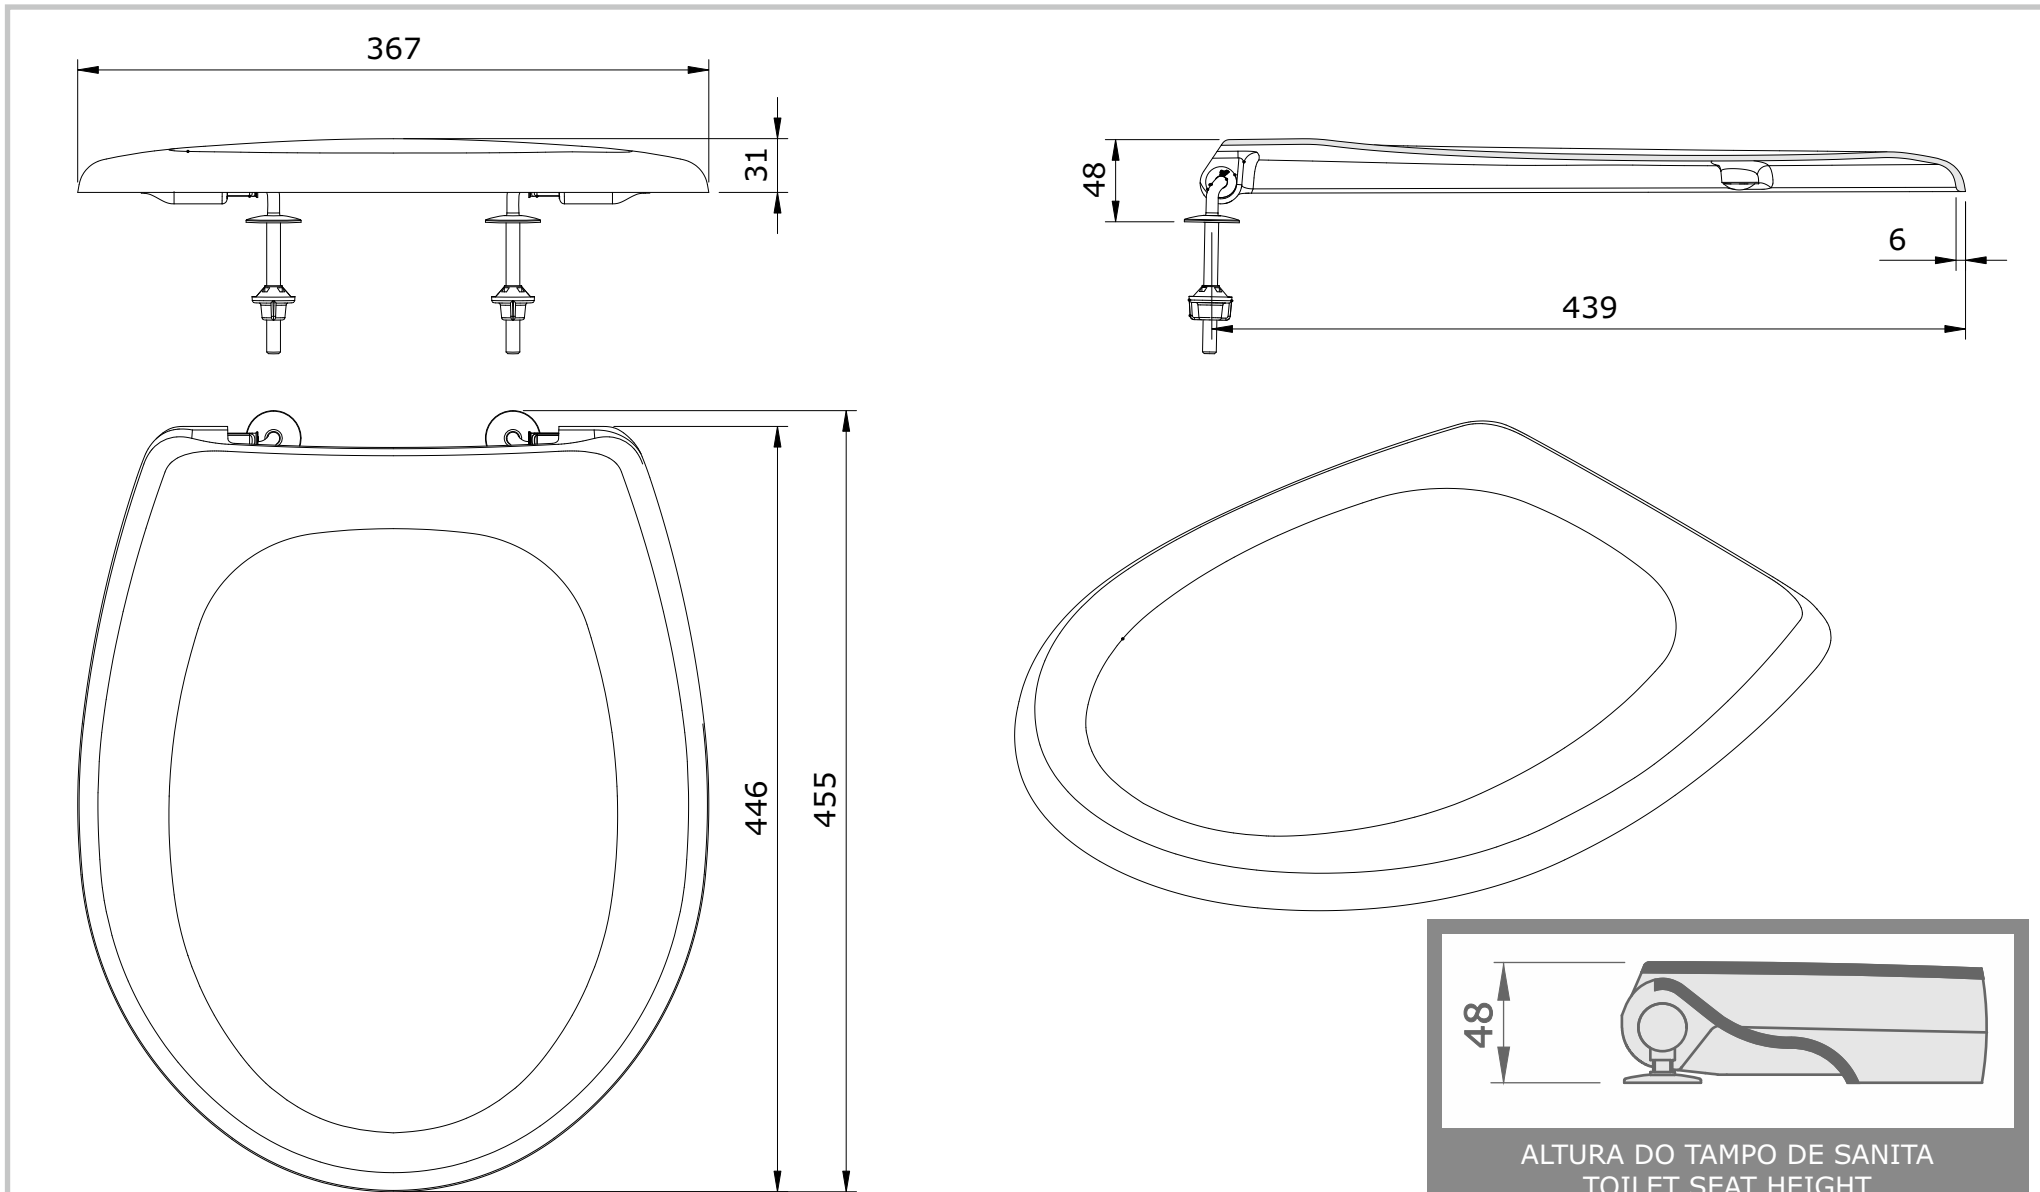

Cetus
cod.: 21051
ver.: 01

descrição: tampo de sanita com abertura frontal
description: toilet seat with front cut-away
description: abattant pour cuvette avec ouverture frontale

sanindusa®

Os produtos apresentados seguem especificações técnicas internas da SANINDUSA.
As dimensões são meramente indicativas.
Reservamos o direito de fazer alterações técnicas que permitam melhorar a funcionalidade dos nossos produtos, sem aviso prévio.