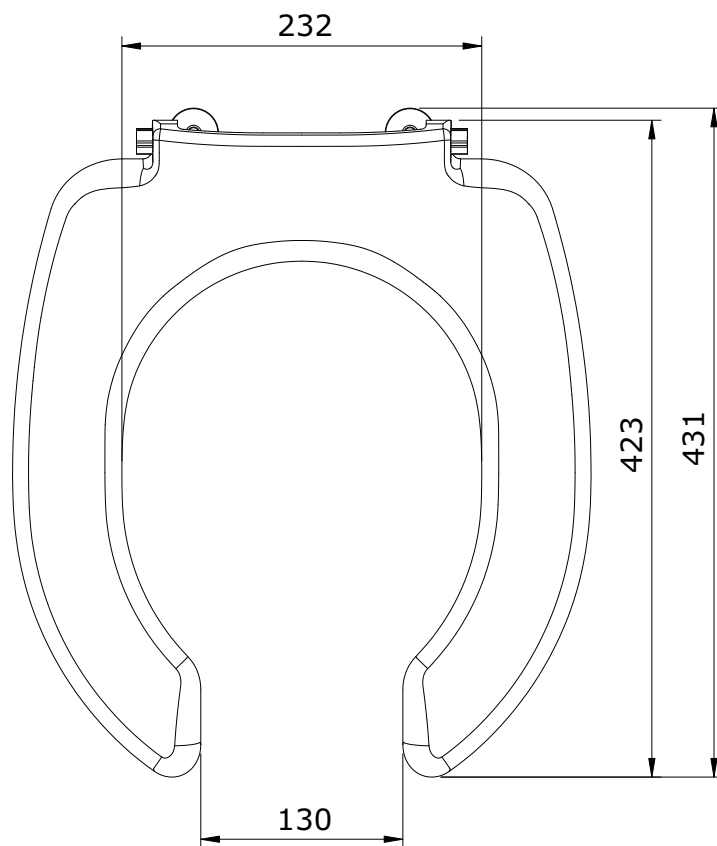

Cetus
cod.: 21051
ver.: 01

descrição: tampo de sanita com abertura frontal
description: toilet seat with front cut-away
description: abattant pour cuvette avec ouverture frontale

sanindusa®

Os produtos apresentados seguem especificações técnicas internas da SANINDUSA.
As dimensões são meramente indicativas.
Reservamos o direito de fazer alterações técnicas que permitam melhorar a funcionalidade dos nossos produtos, sem aviso prévio.