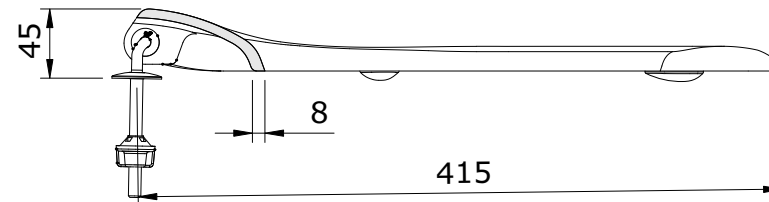

Cetus
cod.: 21051
ver.: 01

descrição: tampo de sanita com abertura frontal
description: toilet seat with front cut-away
description: abattant pour cuvette avec ouverture frontale

sanindusa®

Os produtos apresentados seguem especificações técnicas internas da SANINDUSA.
As dimensões são meramente indicativas.
Reservamos o direito de fazer alterações técnicas que permitam melhorar a funcionalidade dos nossos produtos, sem aviso prévio.