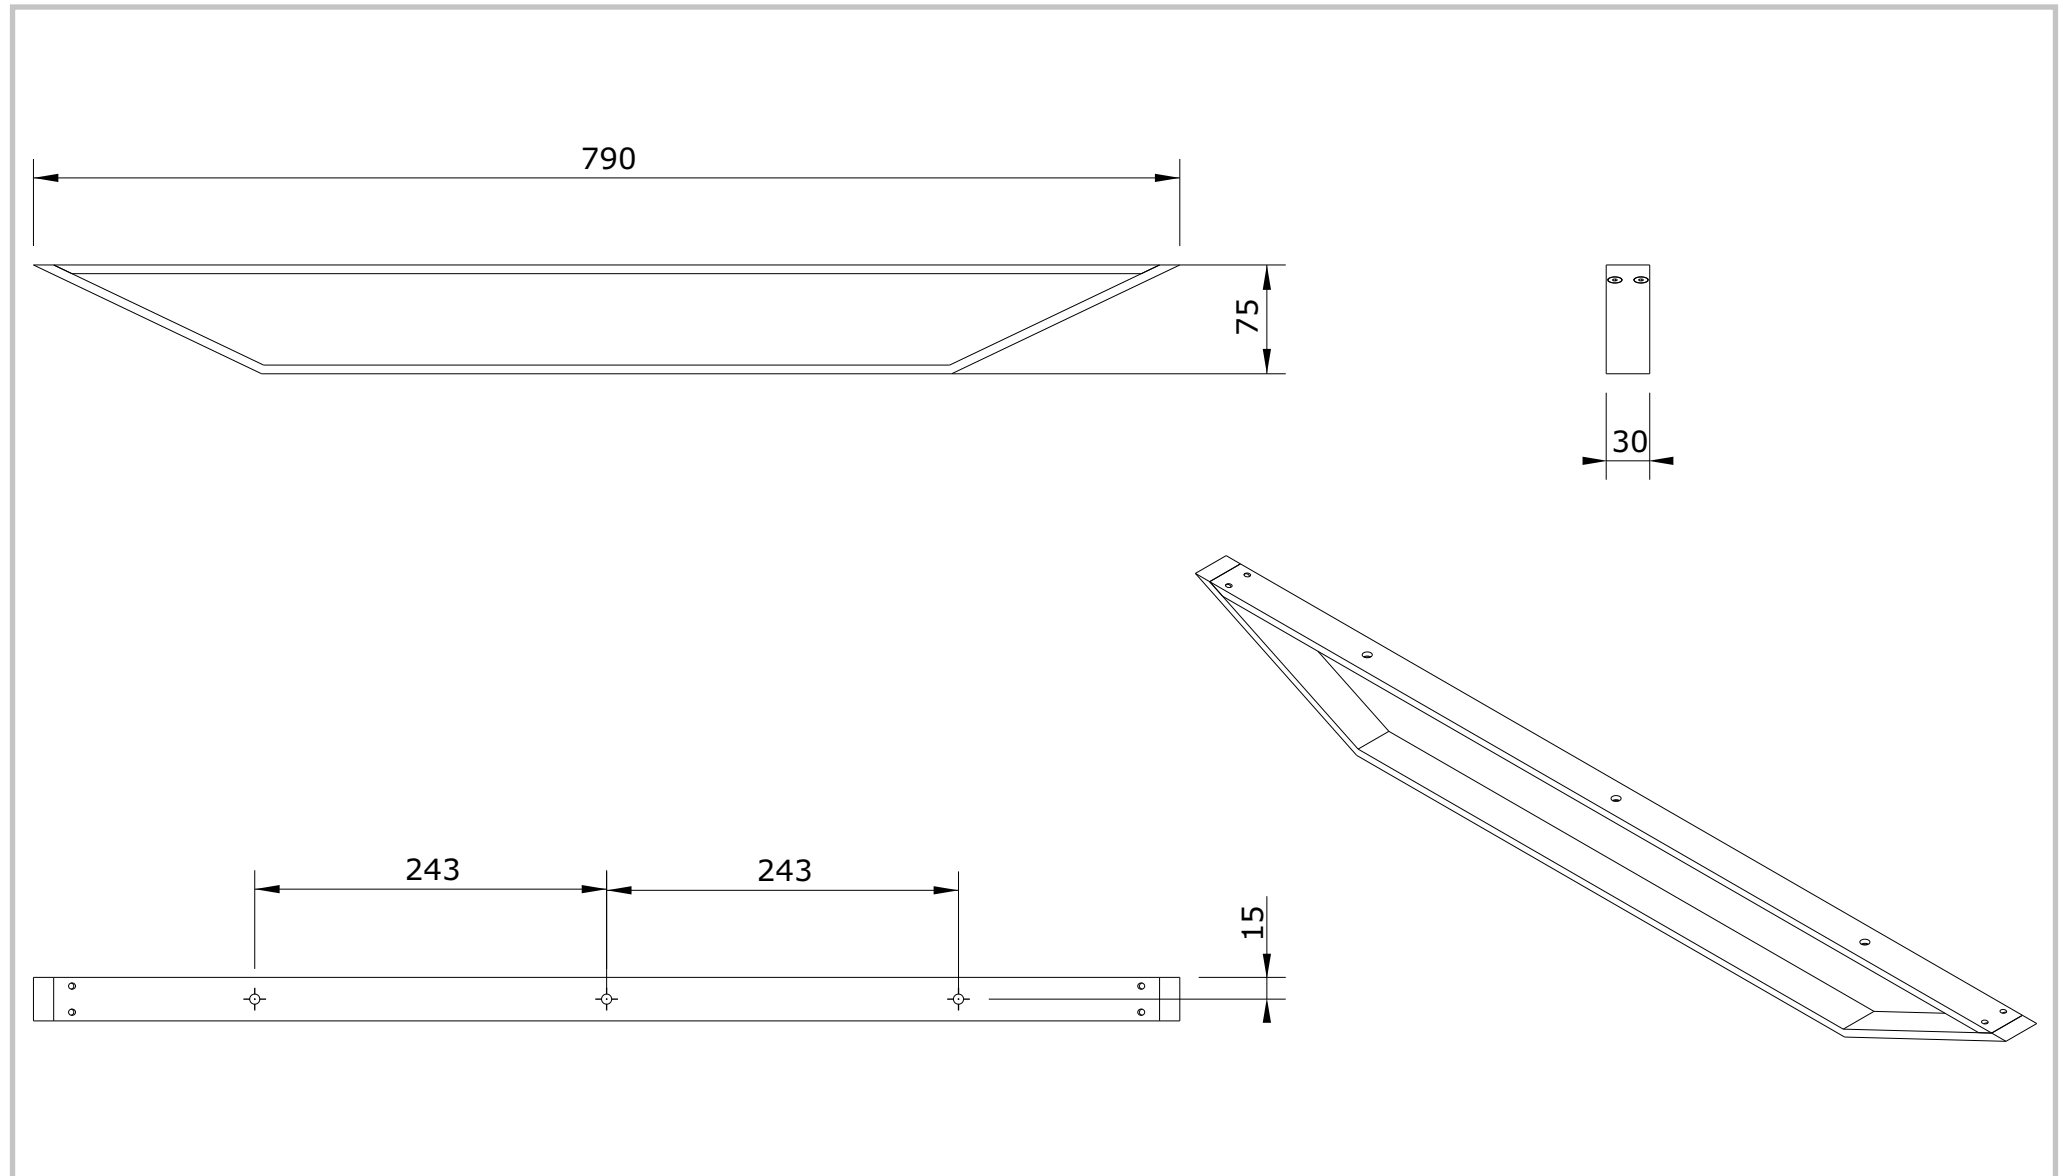

série: Flux

descrição: toalheiro 80

sanindusa[®]

código: 40908

revisão: 00

Os produtos apresentados seguem especificações técnicas internas da SANINDUSA.

As dimensões são meramente indicativas.

Reservamos o direito de fazer alterações técnicas que permitam melhorar a funcionalidade dos nossos produtos, sem aviso prévio.

The presented products follow technical specifications from SANINDUSA.

The dimensions of the pieces are merely a reference.

We reserve the right to introduce technical improvements in our products without previous advice.