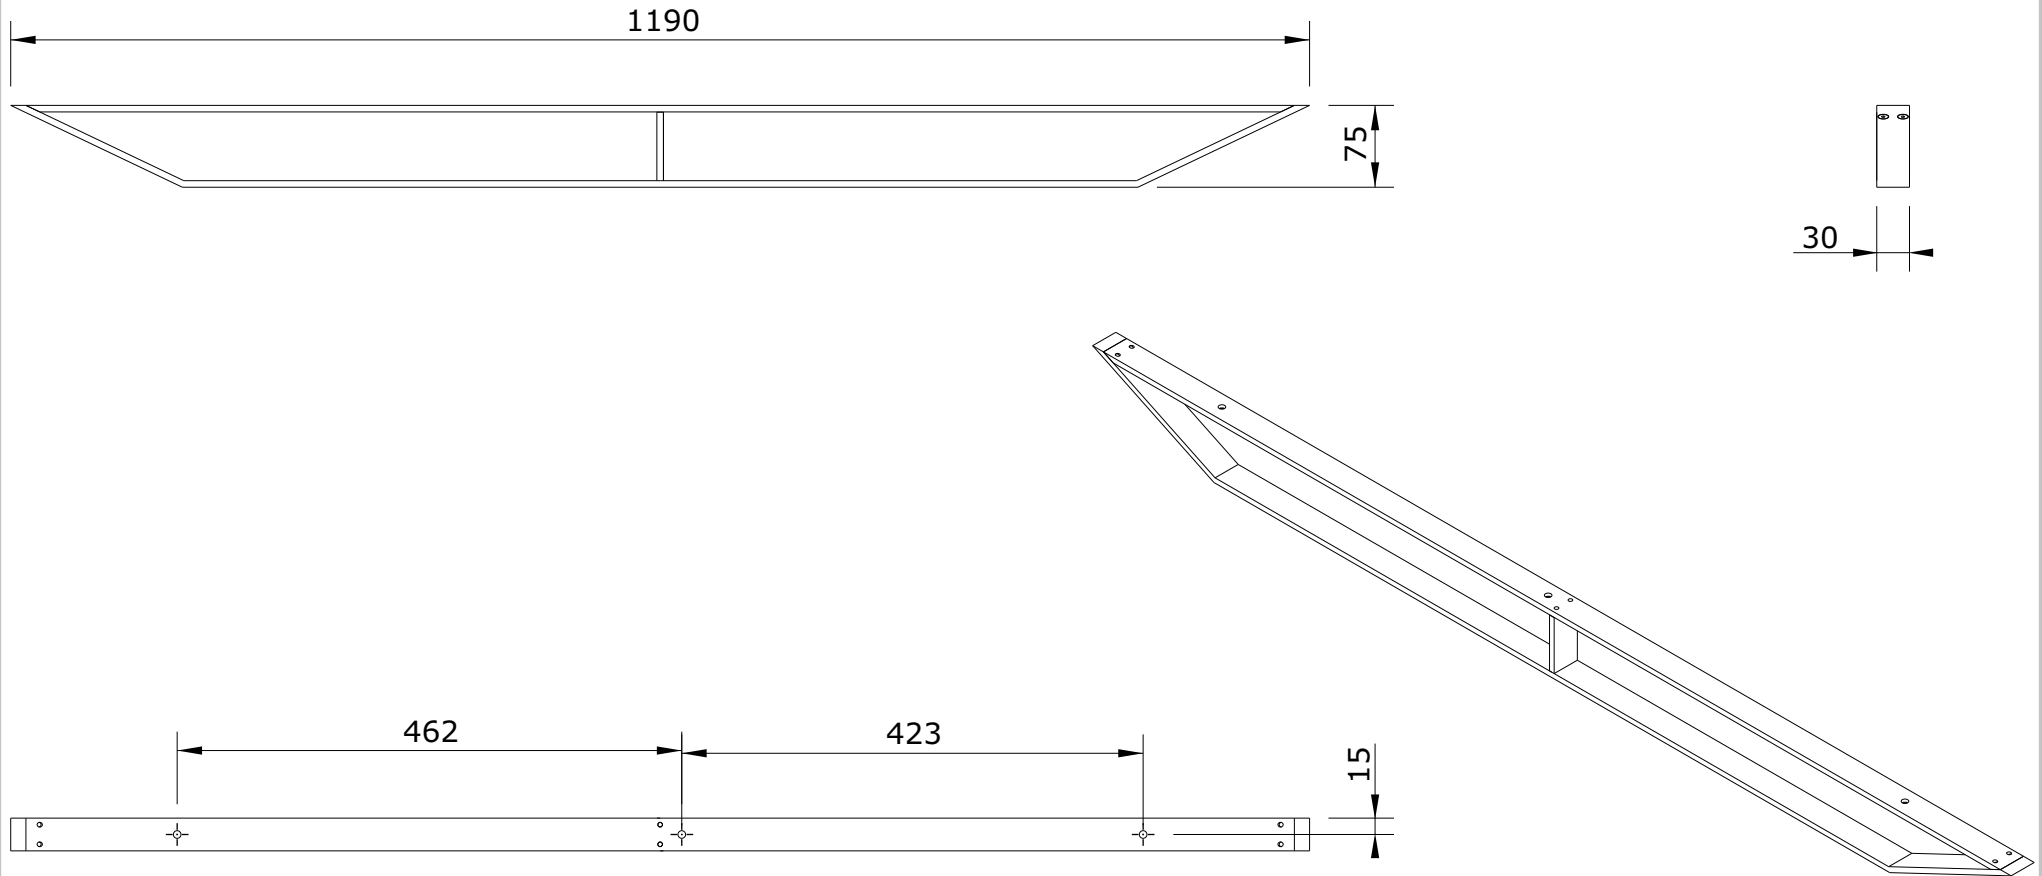

série: Flux

descrição: toalheiro 120

sanindusa[®]

código: 40912

revisão: 00

Os produtos apresentados seguem especificações técnicas internas da SANINDUSA.

As dimensões são meramente indicativas.

Reservamos o direito de fazer alterações técnicas que permitam melhorar a funcionalidade dos nossos produtos, sem aviso prévio.

The presented products follow technical specifications from SANINDUSA.

The dimensions of the pieces are merely a reference.

We reserve the right to introduce technical improvements in our products without previous advice.