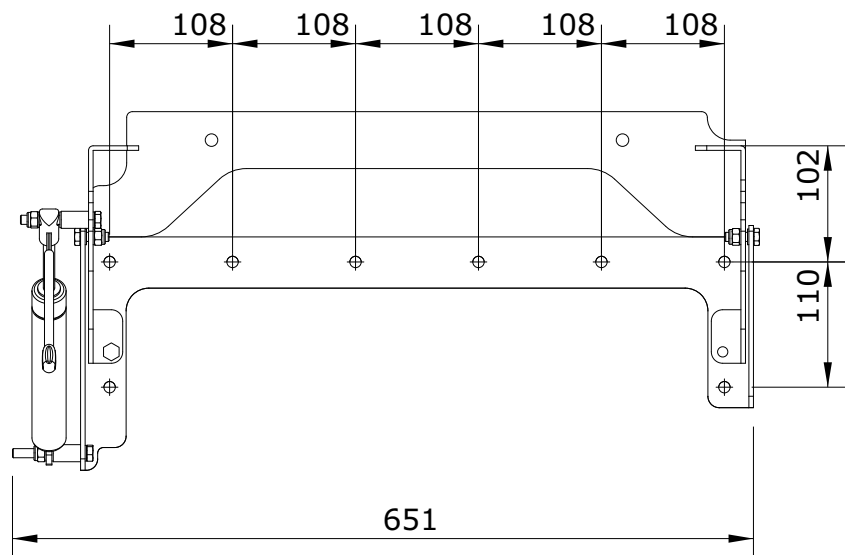

New WCcare  
cod.: 42902  
ver.: 02

descrição: suporte pneumático para lavatório  
description: pneumatic fixation for washbasin  
description: fixation pneumatique pour lavabo

sanindusa®

Os produtos apresentados seguem especificações técnicas internas da SANINDUSA.

As dimensões são meramente indicativas.

Reservamos o direito de fazer alterações técnicas que permitam melhorar a funcionalidade dos nossos produtos, sem aviso prévio.

The presented products follow technical specifications from SANINDUSA.