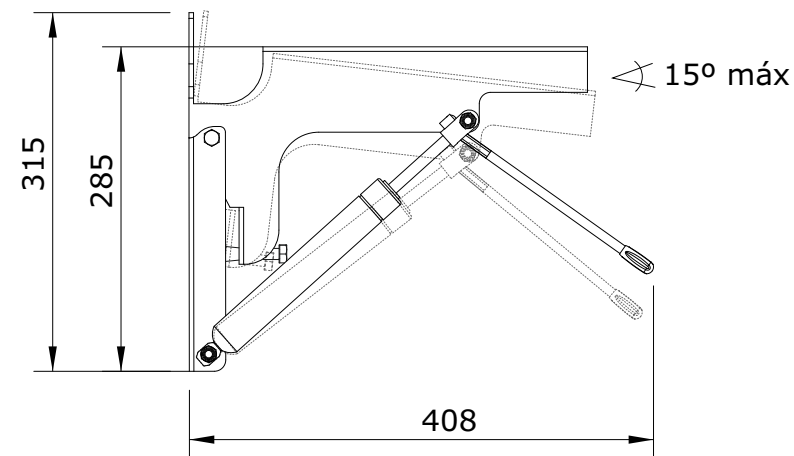

New WCcare  
cod.: 42902  
ver.: 02

descrição: suporte pneumático para lavatório  
description: pneumatic fixation for washbasin  
description: fixation pneumatique pour lavabo

sanindusa®

Os produtos apresentados seguem especificações técnicas internas da SANINDUSA.

As dimensões são meramente indicativas.

Reservamos o direito de fazer alterações técnicas que permitam melhorar a funcionalidade dos nossos produtos, sem aviso prévio.

The presented products follow technical specifications from SANINDUSA.