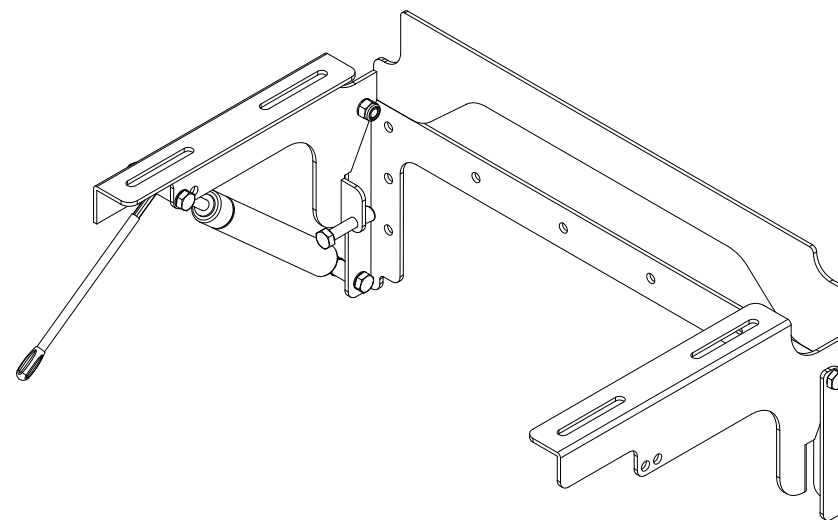

New WCcare  
cod.: 42902  
ver.: 02

descrição: suporte pneumático para lavatório  
description: pneumatic fixation for washbasin  
description: fixation pneumatique pour lavabo

sanindusa®

Os produtos apresentados seguem especificações técnicas internas da SANINDUSA.

As dimensões são meramente indicativas.

Reservamos o direito de fazer alterações técnicas que permitam melhorar a funcionalidade dos nossos produtos, sem aviso prévio.

The presented products follow technical specifications from SANINDUSA.