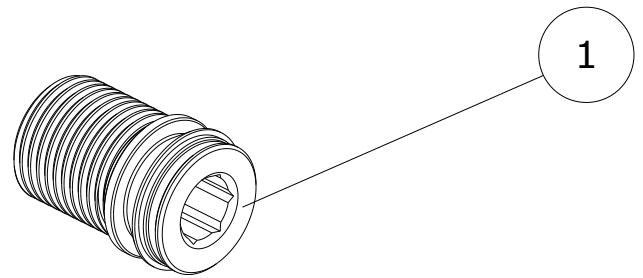

Essenza  
cod.: 55904  
ver.: 01

descrição: joelho saída de água c/suporte chuv. esp. redondo **sanindusa**<sup>®</sup>  
description: wall elbow outlet with shower support and round rosette  
description: sortie d'eau avec support de douche et rosace ronde

Les produits présentés suivent les spécifications techniques internes de SANINDUSA.

Les dimensions de ceux-ci sont données à titre indicatifs.

Nous nous réservons le droit de procéder aux modifications techniques qui permettraient d'améliorer les fonctionnalités de nos produits, sans préavis.

Essenza  
cod.: 55904  
ver.: 01

descrição: joelho saída de água c/suporte chuv. esp. redondo **Sanindusa**<sup>®</sup>  
description: wall elbow outlet with shower support and round rosette  
description: sortie d'eau avec support de douchette et rosace ronde

N.º	Descrição
1	Casquilho G1/2"
2	Espelho
3	Suporte de chuveiro com saída de água
4	Pernos

Os produtos apresentados seguem especificações técnicas internas da SANINDUSA.  
As dimensões são meramente indicativas.