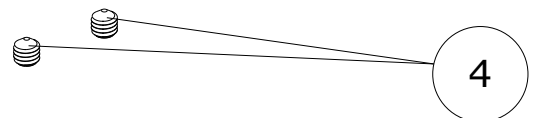

Essenza
cod.: 55904
ver.: 01

descrição: joelho saída de água c/suporte chuv. esp. redondo **Sanindusa**®
description: wall elbow outlet with shower support and round rosette
description: sortie d'eau avec support de douchette et rosace ronde

N.º	Descrição
1	Casquilho G1/2"
2	Espelho
3	Suporte de chuveiro com saída de água
4	Pernos

Os produtos apresentados seguem especificações técnicas internas da SANINDUSA.
As dimensões são meramente indicativas.

Reservamos o direito de fazer alterações técnicas que permitam melhorar a funcionalidade dos nossos produtos, sem aviso prévio.

The presented products follow technical specifications from SANINDUSA.

The dimensions of the pieces are merely a reference.

We reserve the right to introduce technical improvements in our products without previous advice.

Les produits présentés suivent les spécifications techniques internes de SANINDUSA.

Les dimensions de ceux-ci sont données à titre indicatifs.

Nous nous réservons le droit de procéder aux modifications techniques qui permettraient d'améliorer les fonctionnalités de nos produits, sans préavis.