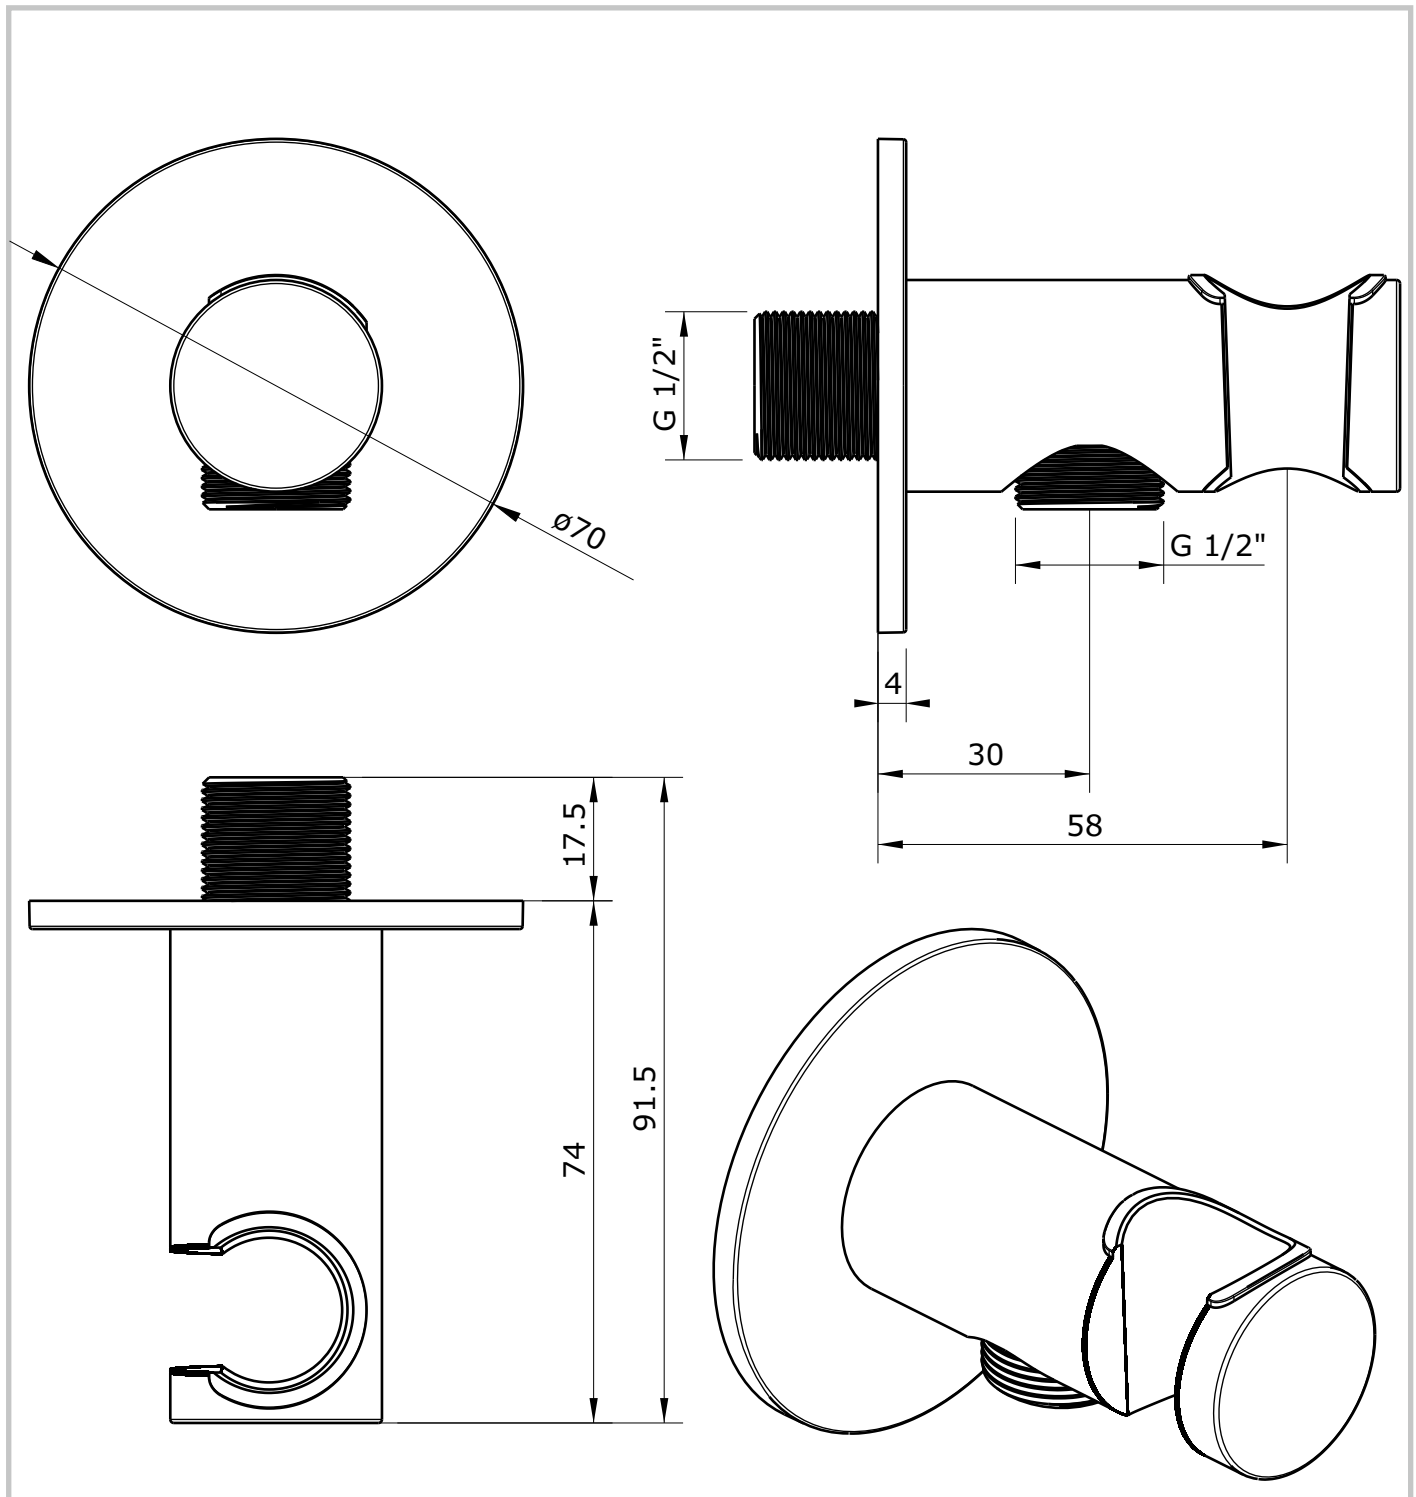

Essenza  
cod.: 55904  
ver.: 01

descrição: joelho saída de água c/suporte chuv. esp. redondo **sanindusa**<sup>®</sup>  
description: wall elbow outlet with shower support and round rosette  
description: sortie d'eau avec support de douche et rosace ronde

Essenza  
cod.: 55904  
ver.: 01

descrição: joelho saída de água c/suporte chuv. esp. redondo **Sanindusa**<sup>®</sup>  
description: wall elbow outlet with shower support and round rosette  
description: sortie d'eau avec support de douchette et rosace ronde

N.º	Descrição
1	Casquilho G1/2"
2	Espelho
3	Suporte de chuveiro com saída de água
4	Pernos

Os produtos apresentados seguem especificações técnicas internas da SANINDUSA.  
As dimensões são meramente indicativas.