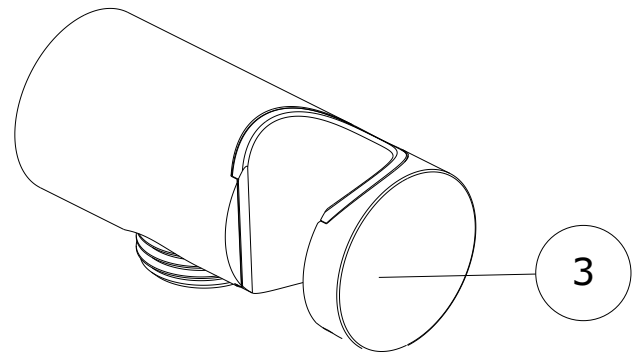

Essenza  
cod.: 55904  
ver.: 01

descrição: joelho saída de água c/suporte chuv. esp. redondo **sanindusa**<sup>®</sup>  
description: wall elbow outlet with shower support and round rosette  
description: sortie d'eau avec support de douche et rosace ronde

Les produits présentés suivent les spécifications techniques internes de SANINDUSA.

Les dimensions de ceux-ci sont données à titre indicatifs.

Nous nous réservons le droit de procéder aux modifications techniques qui permettraient d'améliorer les fonctionnalités de nos produits, sans préavis.

Essenza  
cod.: 55904  
ver.: 01

descrição: joelho saída de água c/suporte chuv. esp. redondo **Sanindusa**<sup>®</sup>  
description: wall elbow outlet with shower support and round rosette  
description: sortie d'eau avec support de douchette et rosace ronde

N.º	Descrição
1	Casquilho G1/2"
2	Espelho
3	Suporte de chuveiro com saída de água
4	Pernos

Os produtos apresentados seguem especificações técnicas internas da SANINDUSA.  
As dimensões são meramente indicativas.