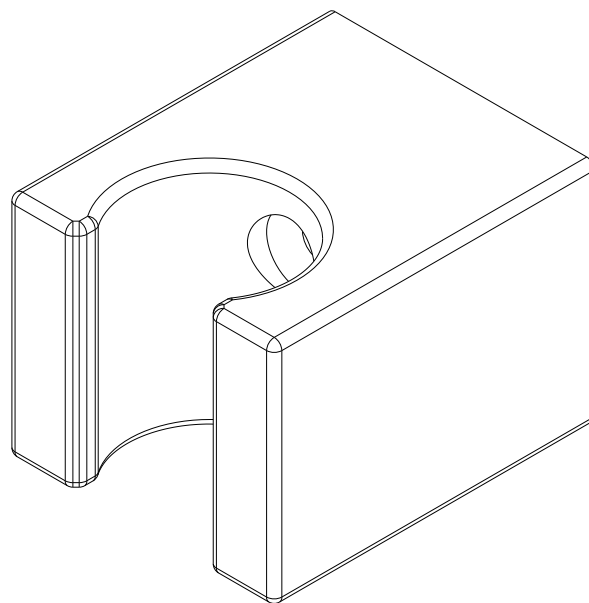

cod.: 56900
ver.: 00

descrição: suporte fixo para chuveiro de mão
description: fixed support for handshower
description: support fixe pour douchette

sanindusa®

Os produtos apresentados seguem especificações técnicas internas da SANINDUSA.

As dimensões são meramente indicativas.

Reservamos o direito de fazer alterações técnicas que permitam melhorar a funcionalidade dos nossos produtos, sem aviso prévio.

The presented products follow technical specifications from SANINDUSA.