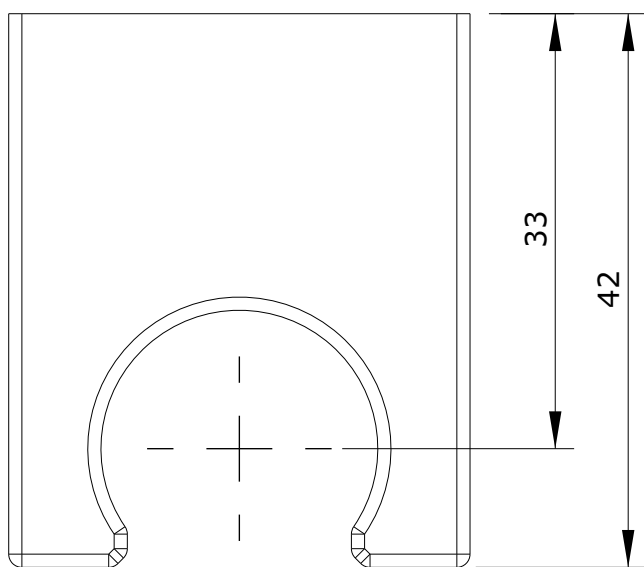

cod.: 56900
ver.: 00

descrição: suporte fixo para chuveiro de mão
description: fixed support for handshower
description: support fixe pour douchette

sanindusa®

Os produtos apresentados seguem especificações técnicas internas da SANINDUSA.

As dimensões são meramente indicativas.

Reservamos o direito de fazer alterações técnicas que permitam melhorar a funcionalidade dos nossos produtos, sem aviso prévio.

The presented products follow technical specifications from SANINDUSA.