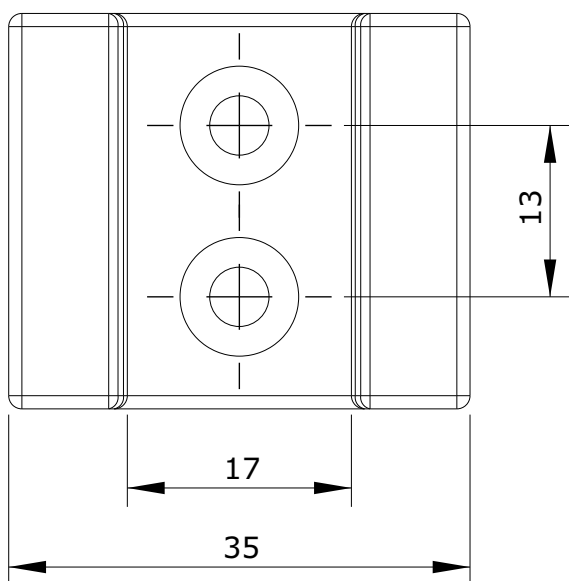

cod.: 56900
ver.: 00

descrição: suporte fixo para chuveiro de mão
description: fixed support for handshower
description: support fixe pour douchette

sanindusa®

Os produtos apresentados seguem especificações técnicas internas da SANINDUSA.

As dimensões são meramente indicativas.

Reservamos o direito de fazer alterações técnicas que permitam melhorar a funcionalidade dos nossos produtos, sem aviso prévio.

The presented products follow technical specifications from SANINDUSA.