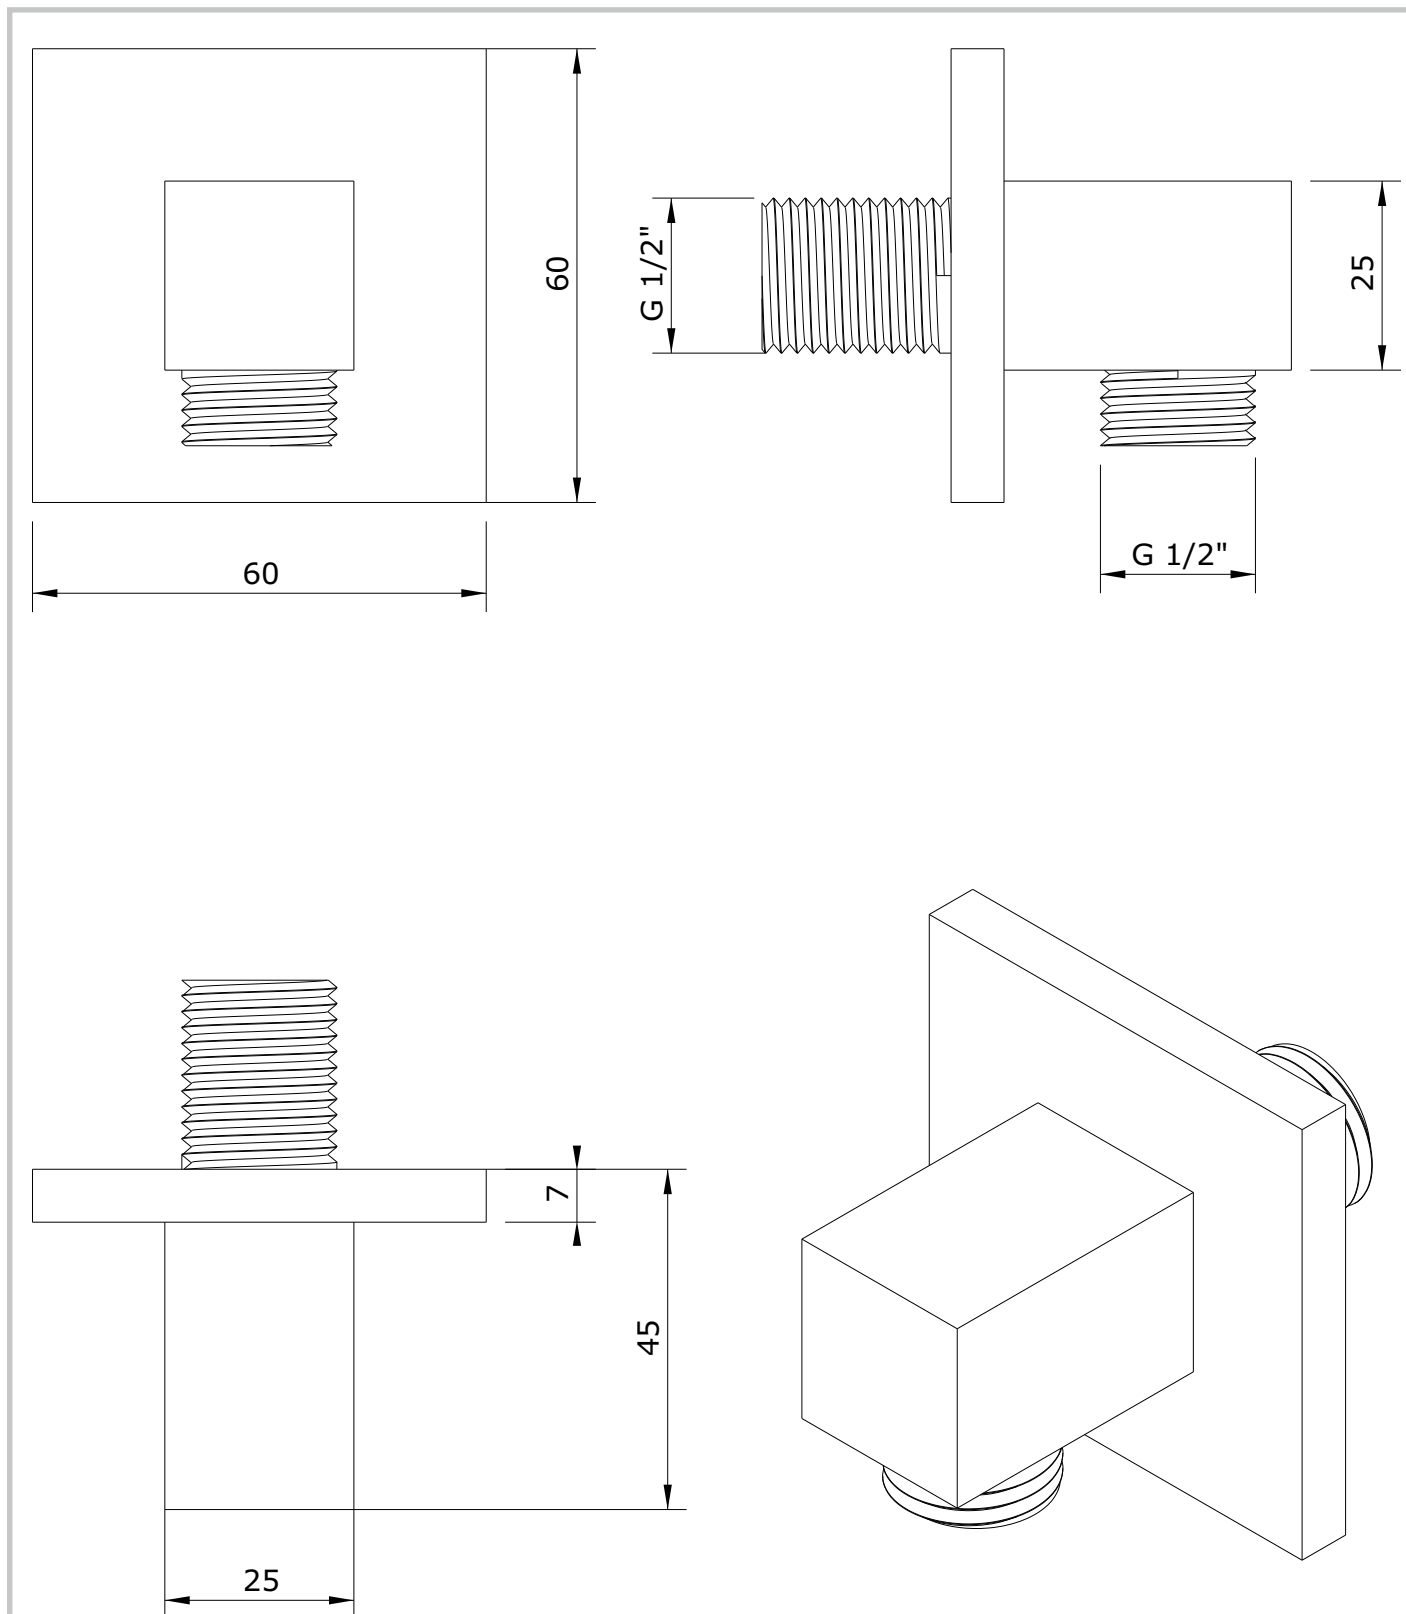

cod.: 5690111
ver.: 00

descrição: joelho de saída de água
description: square mirror wall elbow outlet
description: sortie d'eau

sanindusa®

Os produtos apresentados seguem especificações técnicas internas da SANINDUSA.