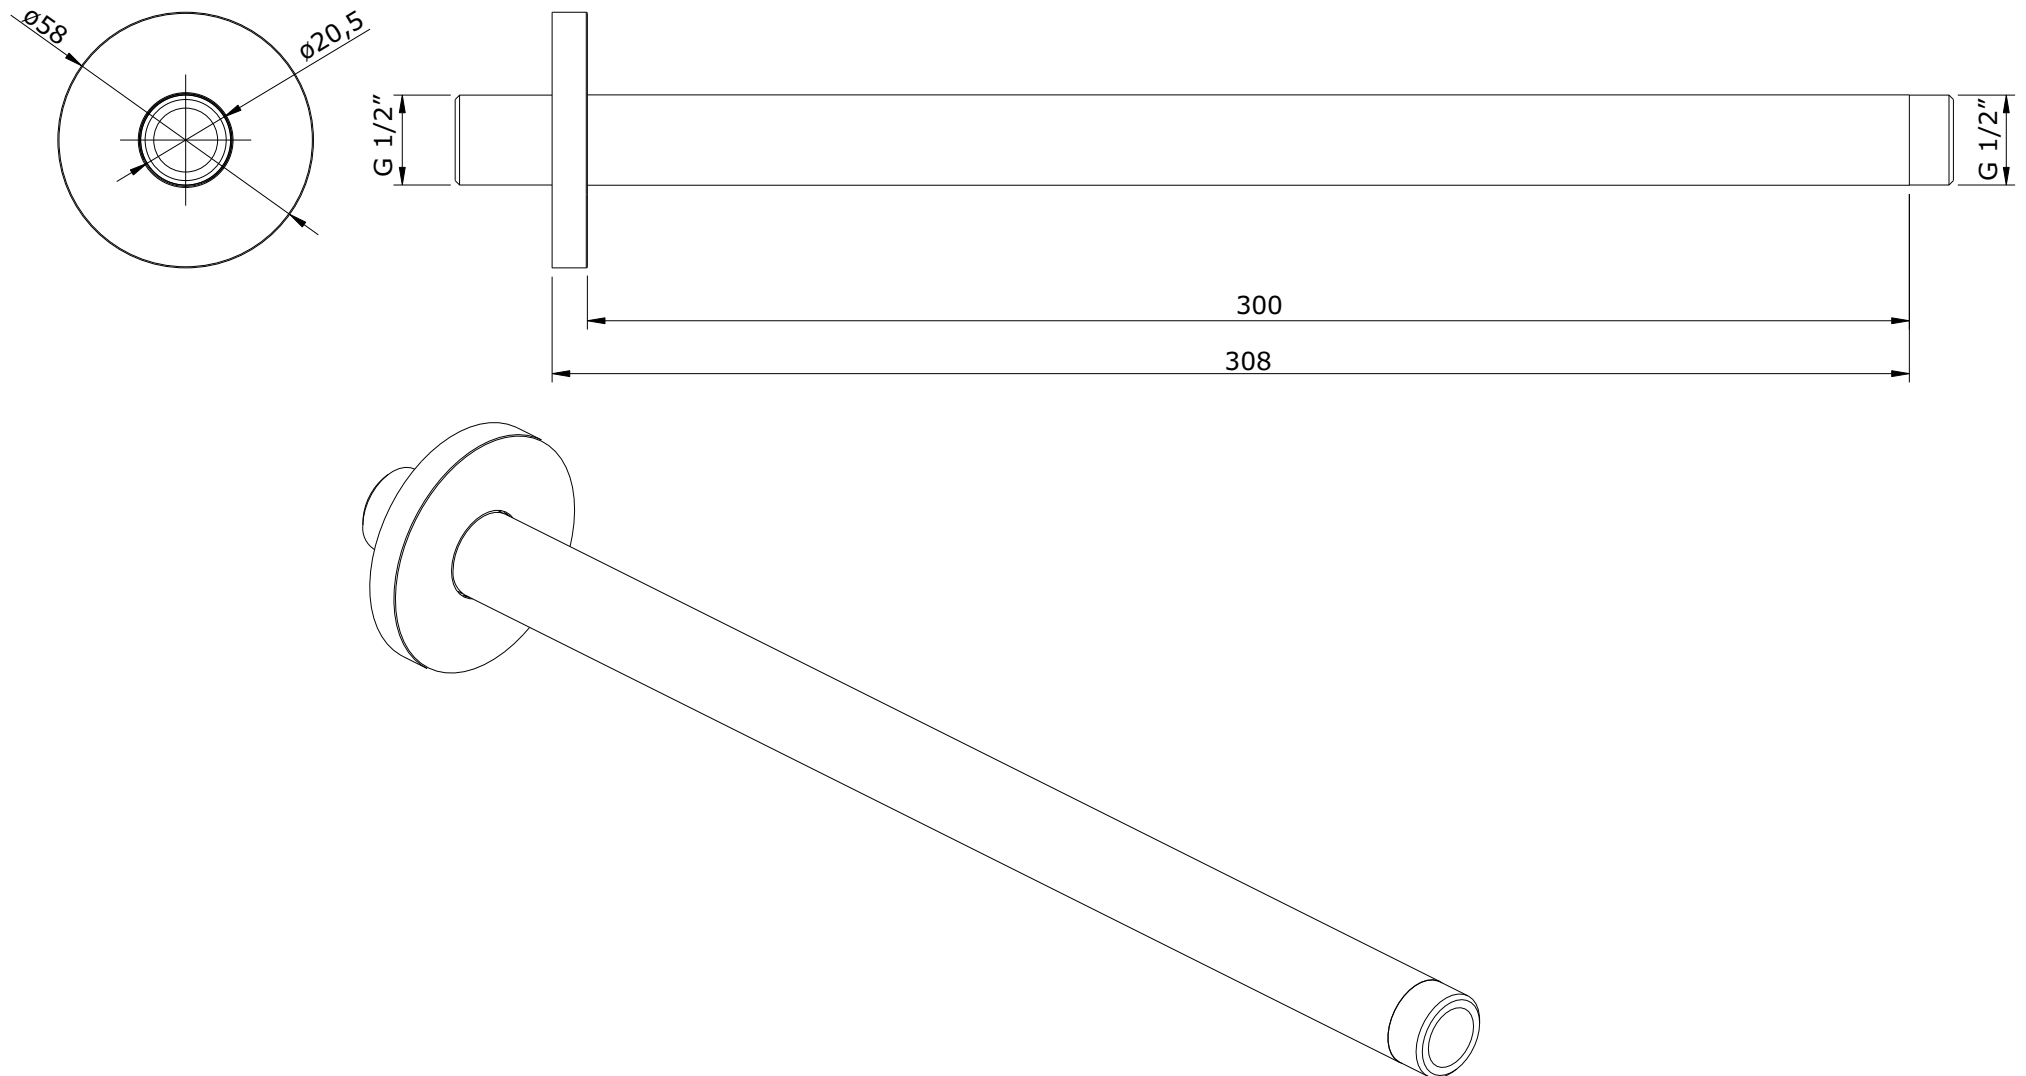

descrição: haste de tecto 300 perfil redondo

sanindusa®

código: 5803011

revisão: 00

Os produtos apresentados seguem especificações técnicas internas da SANINDUSA.

As dimensões são meramente indicativas.

Reservamos o direito de fazer alterações técnicas que permitam melhorar a funcionalidade dos nossos produtos, sem aviso prévio.

The presented products follow technical specifications from SANINDUSA.

The dimensions of the pieces are merely a reference.

We reserve the right to introduce technical improvements in our products without previous advice.