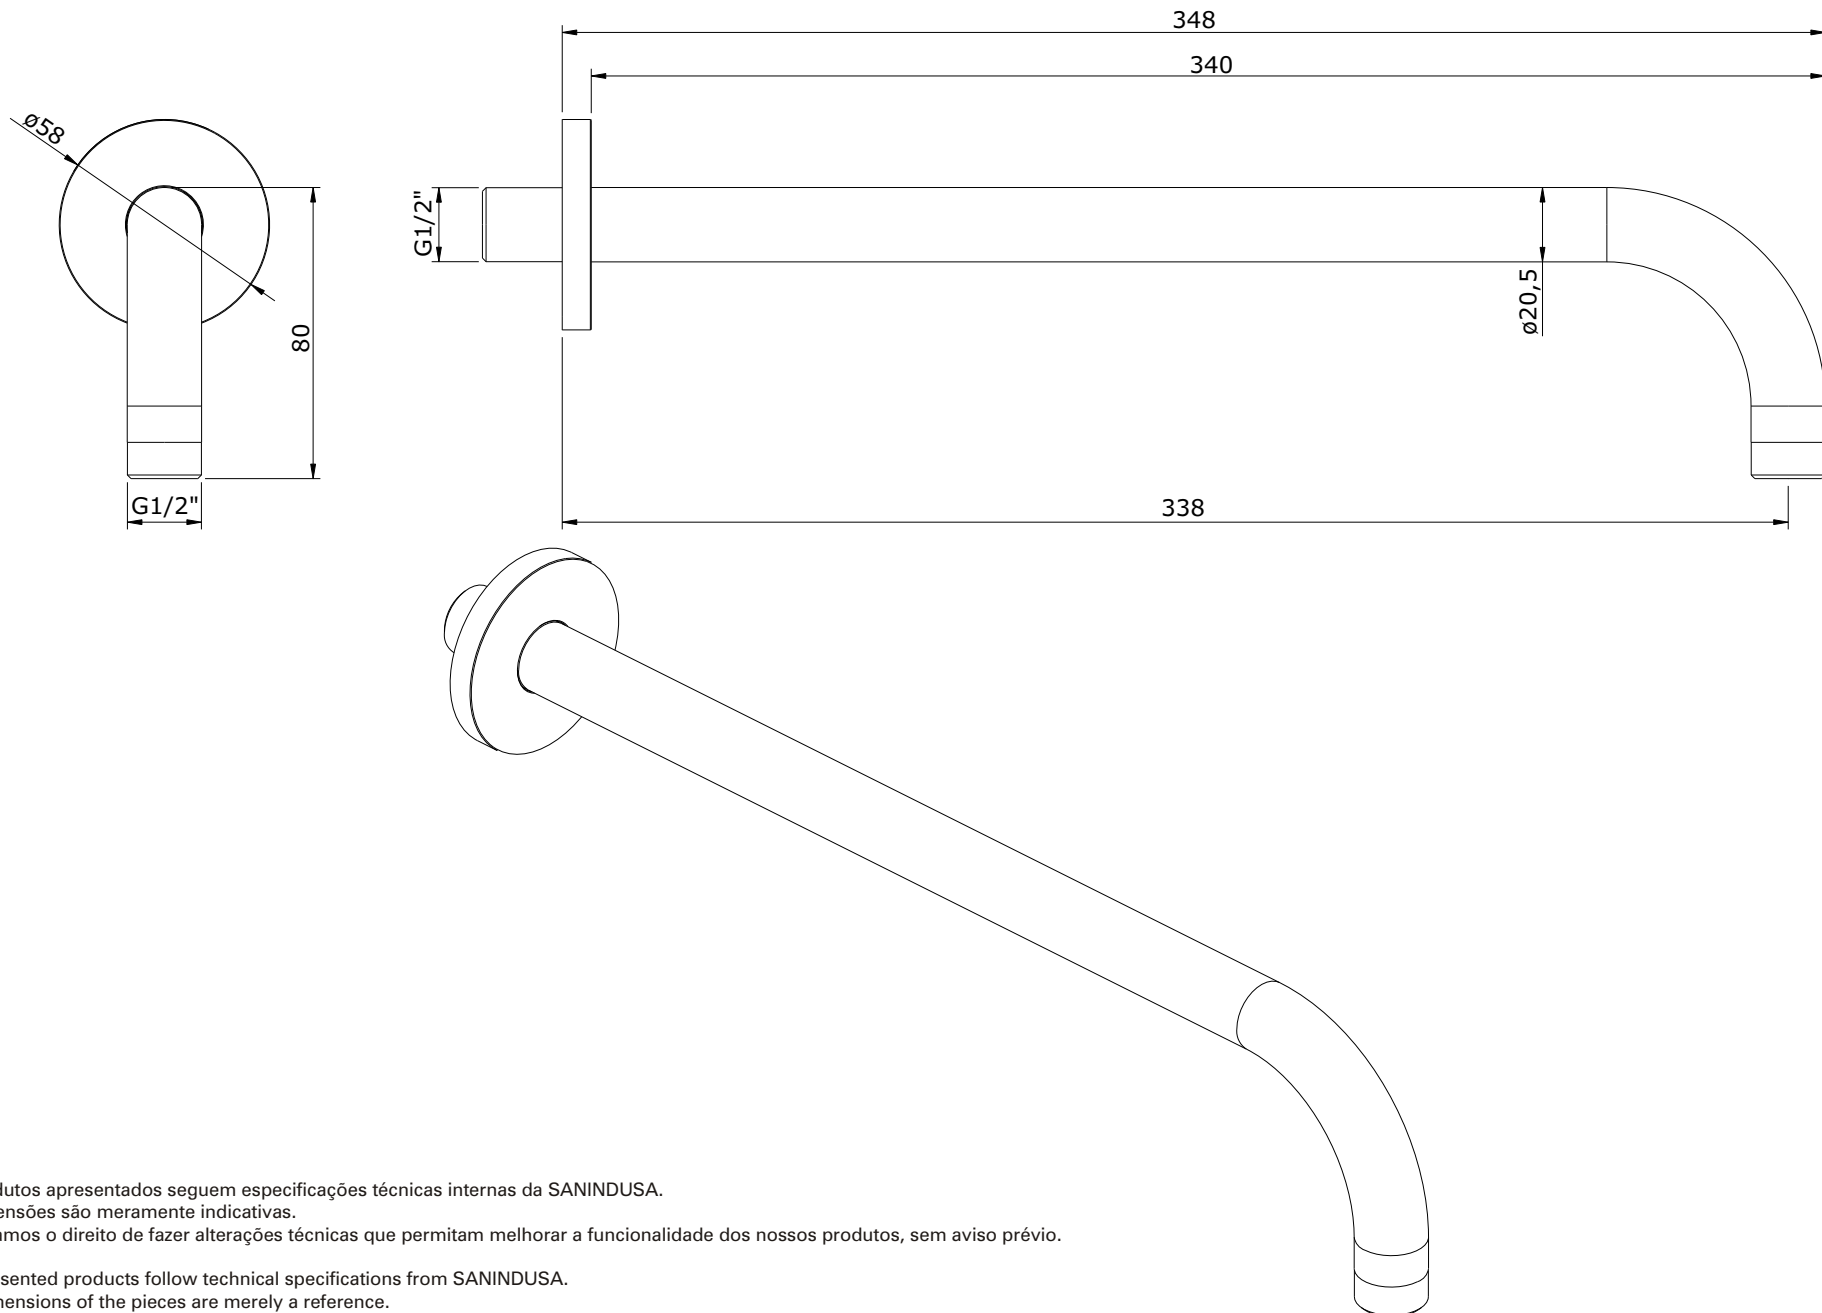

descrição: haste de parede 340 perfil redondo

sanindusa®

código: 5807011    revisão: 00

Os produtos apresentados seguem especificações técnicas internas da SANINDUSA.

As dimensões são meramente indicativas.

Reservamos o direito de fazer alterações técnicas que permitam melhorar a funcionalidade dos nossos produtos, sem aviso prévio.

The presented products follow technical specifications from SANINDUSA.

The dimensions of the pieces are merely a reference.