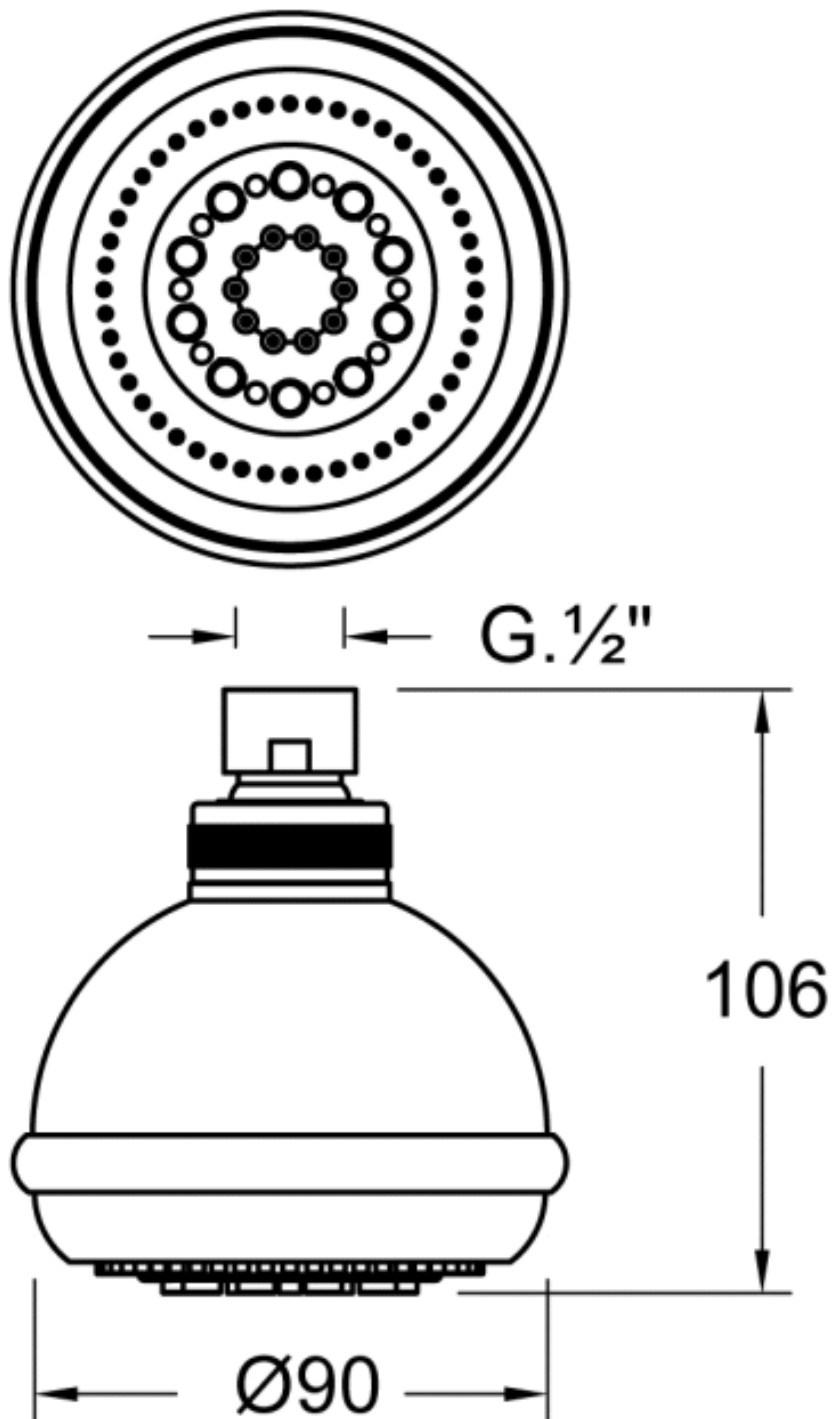

cod.: 59995
ver.: 01

descrição: pinha multifunções
description: multifunction shower head
description: tête pour douchette

sanindusa[®]

Os produtos apresentados seguem especificações técnicas internas da SANINDUSA.

As dimensões são meramente indicativas.

Reservamos o direito de fazer alterações técnicas que permitam melhorar a funcionalidade dos nossos produtos, sem aviso prévio.

The presented products follow technical specifications from SANINDUSA.