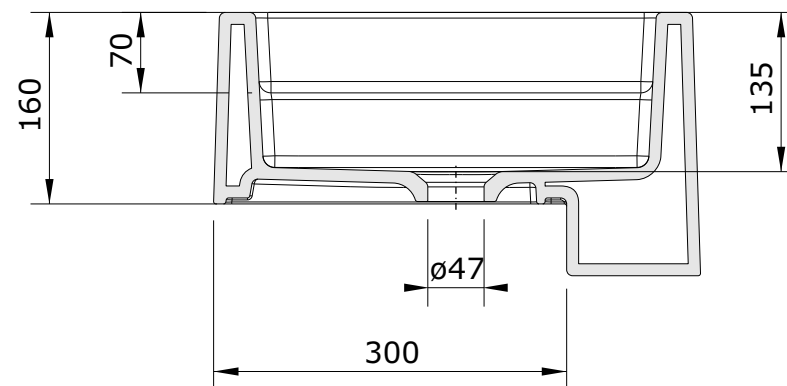

Comby
cod.: 108660
ver.: 04

descrição: lavatório 61x41 com aba
description: washbasin to place 61x41
description: vasque a poser 61x41

sanindusa®

Os produtos apresentados seguem especificações técnicas internas da SANINDUSA.
As medidas apresentadas estão sujeitas às tolerâncias e variações naturais da cerâmica pelo que serão sempre orientativas.
Reservamos o direito de fazer alterações técnicas que permitam melhorar a funcionalidade dos nossos produtos, sem aviso prévio.

The presented products follow technical specifications from SANINDUSA.
The dimensions of the pieces are subject to natural ceramic tolerances and variations and will be always orientative.
We reserve the right to introduce technical improvements in our products without previous advice.

Nota: lavatório não compatível com válvula VDA
Note: washbasin not compatible with pop-up waste
Note: lavabo non compatible avec vidage automatique

Les produits présentés suivent les spécifications techniques internes de Sanindusa.
Les dimensions de ceux-ci sont données à titre indicatifs.
Nous nous réservons le droit de procéder aux modifications techniques qui permettraient d'améliorer les fonctionnalités de nos produits, sans préavis.