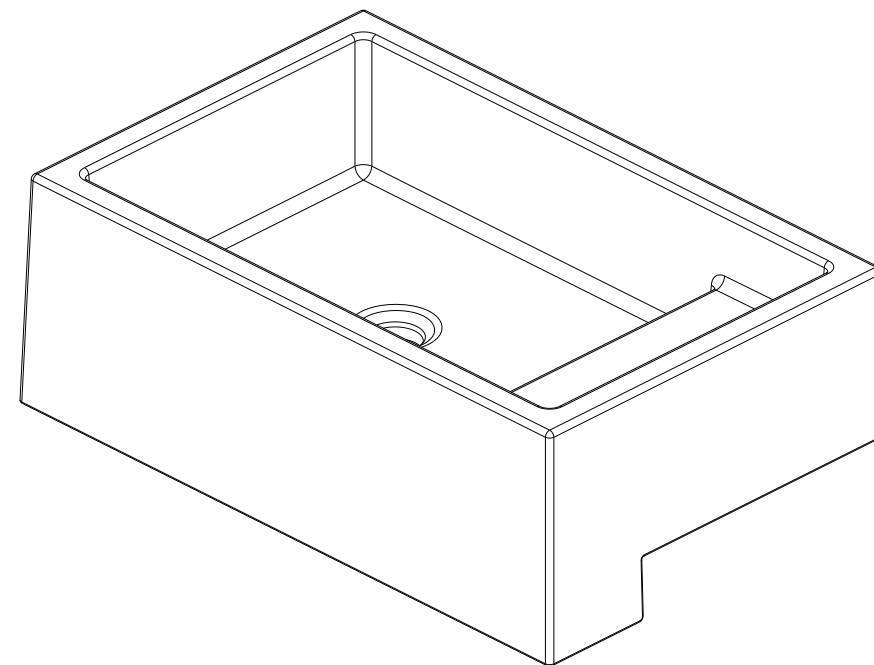

Comby
cod.: 108660
ver.: 04

descrição: lavatório 61x41 com aba
description: washbasin to place 61x41
description: vasque a poser 61x41

sanindusa®

Os produtos apresentados seguem especificações técnicas internas da SANINDUSA.
As medidas apresentadas estão sujeitas às tolerâncias e variações naturais da cerâmica pelo que serão sempre orientativas.
Reservamos o direito de fazer alterações técnicas que permitam melhorar a funcionalidade dos nossos produtos, sem aviso prévio.

The presented products follow technical specifications from SANINDUSA.
The dimensions of the pieces are subject to natural ceramic tolerances and variations and will be always orientative.
We reserve the right to introduce technical improvements in our products without previous advice.