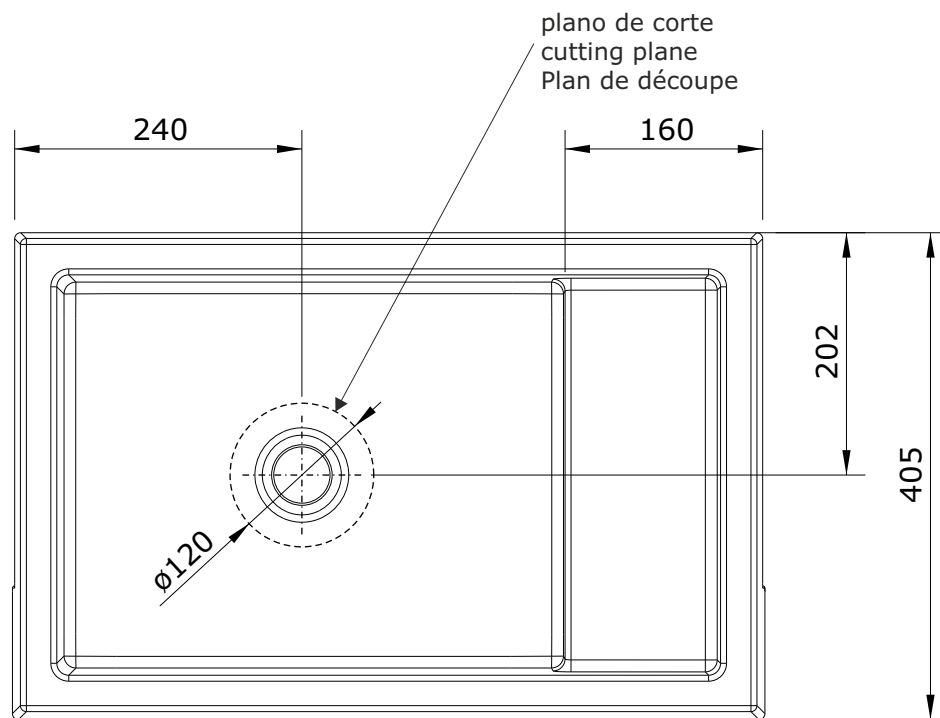

Comby
cod.: 108660
ver.: 04

descrição: lavatório 61x41 com aba
description: washbasin to place 61x41
description: vasque a poser 61x41

sanindusa®

Os produtos apresentados seguem especificações técnicas internas da SANINDUSA.
As medidas apresentadas estão sujeitas às tolerâncias e variações naturais da cerâmica pelo que serão sempre orientativas.
Reservamos o direito de fazer alterações técnicas que permitam melhorar a funcionalidade dos nossos produtos, sem aviso prévio.

The presented products follow technical specifications from SANINDUSA.
The dimensions of the pieces are subject to natural ceramic tolerances and variations and will be always orientative.
We reserve the right to introduce technical improvements in our products without previous advice.