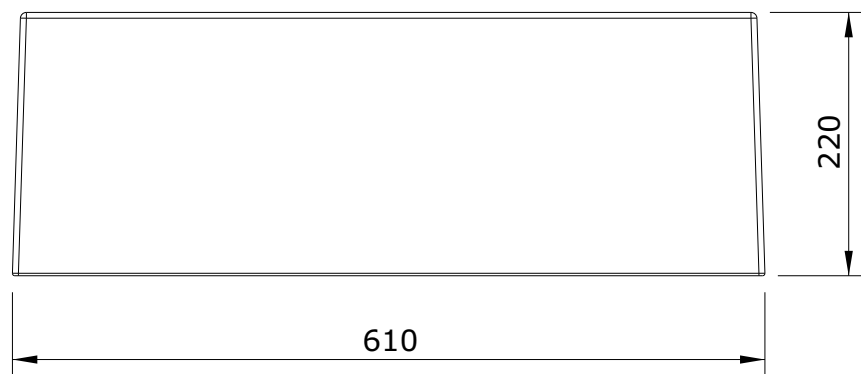

Comby
cod.: 108660
ver.: 04

descrição: lavatório 61x41 com aba
description: washbasin to place 61x41
description: vasque a poser 61x41

sanindusa®

Os produtos apresentados seguem especificações técnicas internas da SANINDUSA.
As medidas apresentadas estão sujeitas às tolerâncias e variações naturais da cerâmica pelo que serão sempre orientativas.
Reservamos o direito de fazer alterações técnicas que permitam melhorar a funcionalidade dos nossos produtos, sem aviso prévio.

The presented products follow technical specifications from SANINDUSA.
The dimensions of the pieces are subject to natural ceramic tolerances and variations and will be always orientative.
We reserve the right to introduce technical improvements in our products without previous advice.