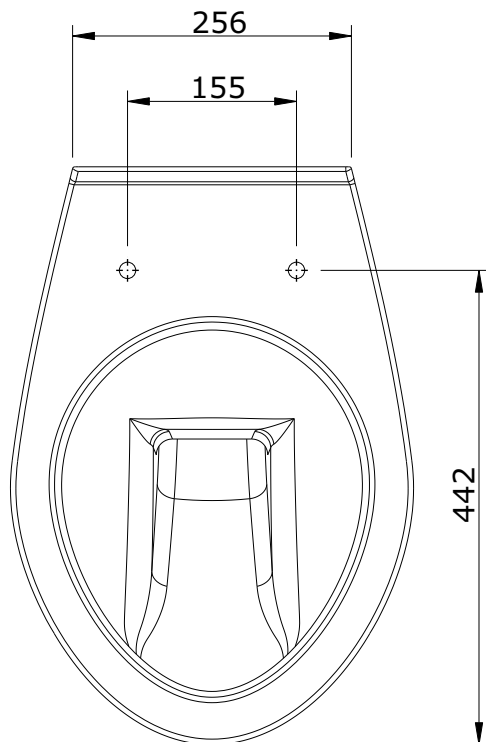

Cetus
cod.: 110032
ver.: 10

descrição: sanita suspensa
description: wall hung wc
description: cuvette suspendue

sanindusa®

Os produtos apresentados seguem especificações técnicas internas da SANINDUSA.
As dimensões são meramente indicativas.
Reservamos o direito de fazer alterações técnicas que permitam melhorar a funcionalidade dos nossos produtos, sem aviso prévio.

The presented products follow technical specifications from SANINDUSA.
The dimensions of the pieces are merely a reference.
We reserve the right to introduce technical improvements in our products without previous advice.