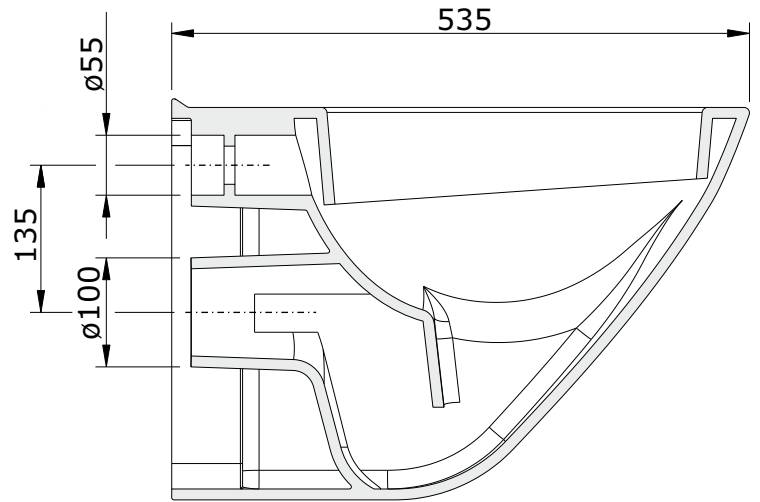

Cetus
cod.: 110032
ver.: 10

descrição: sanita suspensa
description: wall hung wc
description: cuvette suspendue

sanindusa®

Os produtos apresentados seguem especificações técnicas internas da SANINDUSA.
As dimensões são meramente indicativas.
Reservamos o direito de fazer alterações técnicas que permitam melhorar a funcionalidade dos nossos produtos, sem aviso prévio.

The presented products follow technical specifications from SANINDUSA.
The dimensions of the pieces are merely a reference.
We reserve the right to introduce technical improvements in our products without previous advice.

Les produits présentés suivent les spécifications techniques internes de SANINDUSA.
Les dimensions de ceux-ci sont données à titre indicatifs.
Nous nous réservons le droit de procéder aux modifications techniques qui permettraient d'améliorer les fonctionnalités de nos produits, sans préavis.