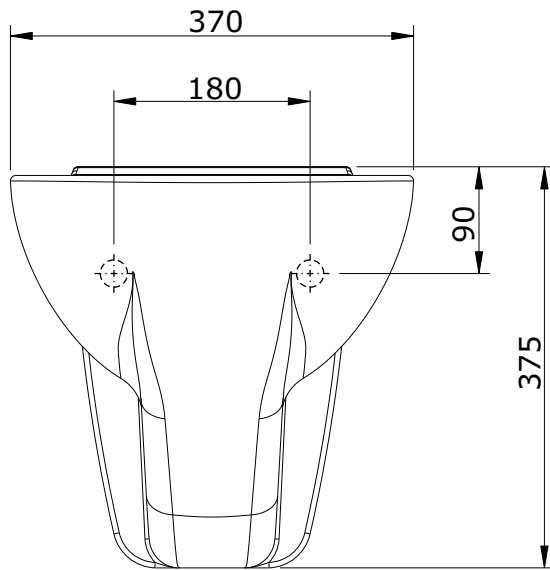

Cetus
cod.: 110032
ver.: 10

descrição: sanita suspensa
description: wall hung wc
description: cuvette suspendue

sanindusa®

Os produtos apresentados seguem especificações técnicas internas da SANINDUSA.
As dimensões são meramente indicativas.
Reservamos o direito de fazer alterações técnicas que permitam melhorar a funcionalidade dos nossos produtos, sem aviso prévio.

The presented products follow technical specifications from SANINDUSA.
The dimensions of the pieces are merely a reference.
We reserve the right to introduce technical improvements in our products without previous advice.

Les produits présentés suivent les spécifications techniques internes de SANINDUSA.
Les dimensions de ceux-ci sont données à titre indicatifs.
Nous nous réservons le droit de procéder aux modifications techniques qui permettraient d'améliorer les fonctionnalités de nos produits, sans préavis.