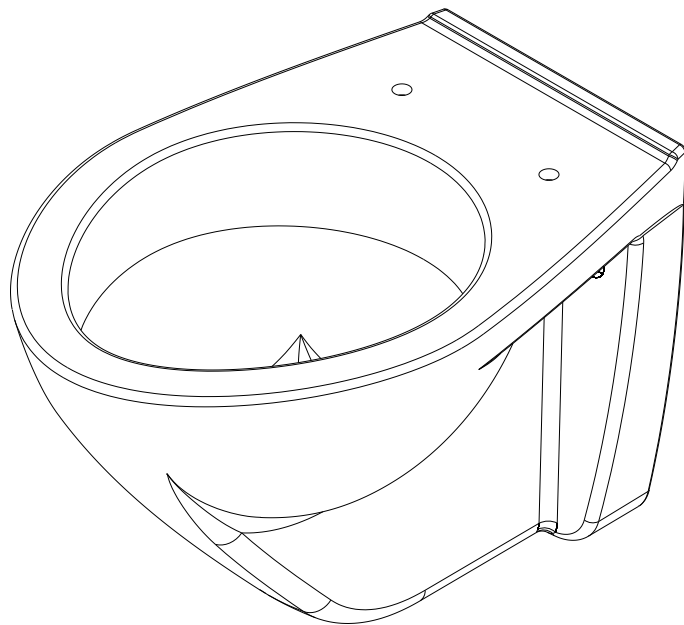

Cetus
cod.: 110032
ver.: 10

descrição: sanita suspensa
description: wall hung wc
description: cuvette suspendue

sanindusa®

Os produtos apresentados seguem especificações técnicas internas da SANINDUSA.
As dimensões são meramente indicativas.
Reservamos o direito de fazer alterações técnicas que permitam melhorar a funcionalidade dos nossos produtos, sem aviso prévio.

The presented products follow technical specifications from SANINDUSA.
The dimensions of the pieces are merely a reference.
We reserve the right to introduce technical improvements in our products without previous advice.

Les produits présentés suivent les spécifications techniques internes de SANINDUSA.
Les dimensions de ceux-ci sont données à titre indicatifs.
Nous nous réservons le droit de procéder aux modifications techniques qui permettraient d'améliorer les fonctionnalités de nos produits, sans préavis.