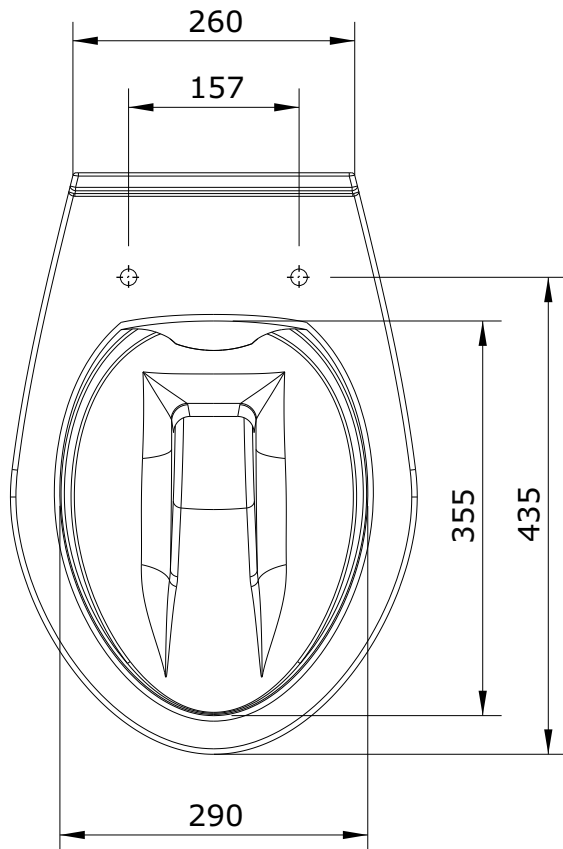

Cetus  
cod.: 110034  
ver.: 01

descrição: sanita suspensa rimflush  
description: rimflush wall mounted wc  
description: cuvette suspendue rimflush

sanindusa®

Os produtos apresentados seguem especificações técnicas internas da SANINDUSA.  
As dimensões são meramente indicativas.

Reservamos o direito de fazer alterações técnicas que permitam melhorar a funcionalidade dos nossos produtos, sem aviso prévio.

The presented products follow technical specifications from SANINDUSA.

The dimensions of the pieces are merely a reference.