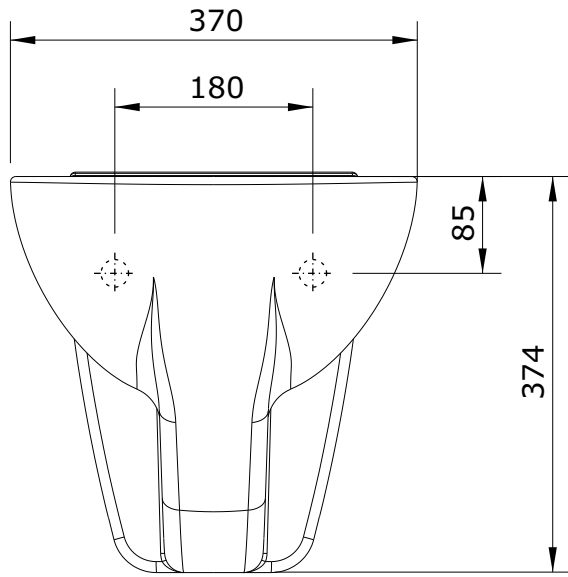

Cetus  
cod.: 110034  
ver.: 01

descrição: sanita suspensa rimflush  
description: rimflush wall mounted wc  
description: cuvette suspendue rimflush

sanindusa®

Os produtos apresentados seguem especificações técnicas internas da SANINDUSA.  
As dimensões são meramente indicativas.