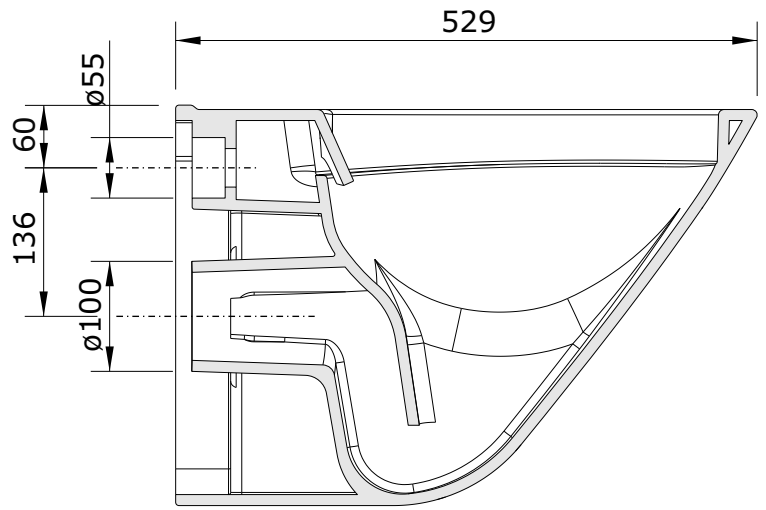

Cetus  
cod.: 110034  
ver.: 01

descrição: sanita suspensa rimflush  
description: rimflush wall mounted wc  
description: cuvette suspendue rimflush

sanindusa®

Os produtos apresentados seguem especificações técnicas internas da SANINDUSA.  
As dimensões são meramente indicativas.