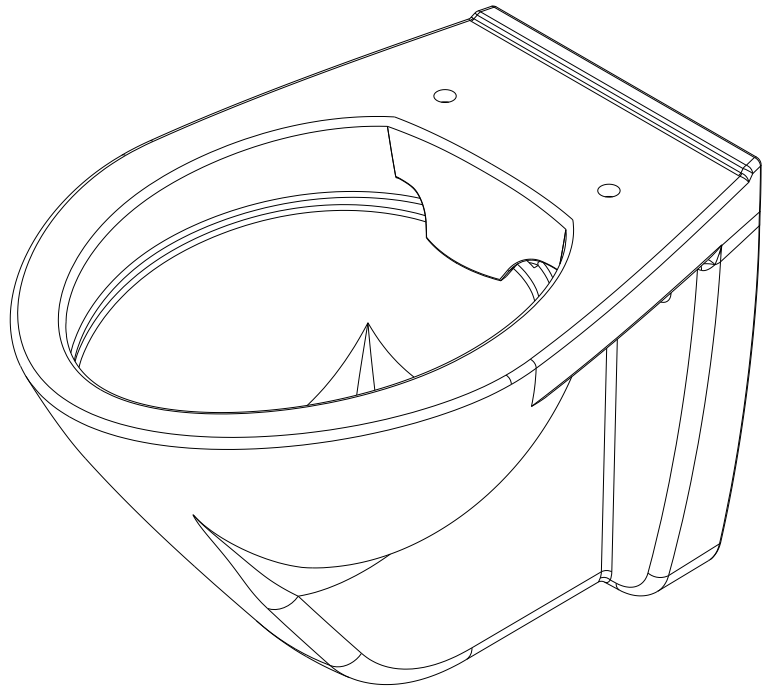

Cetus  
cod.: 110034  
ver.: 01

descrição: sanita suspensa rimflush  
description: rimflush wall mounted wc  
description: cuvette suspendue rimflush

sanindusa®

Os produtos apresentados seguem especificações técnicas internas da SANINDUSA.  
As dimensões são meramente indicativas.

Reservamos o direito de fazer alterações técnicas que permitam melhorar a funcionalidade dos nossos produtos, sem aviso prévio.

The presented products follow technical specifications from SANINDUSA.

The dimensions of the pieces are merely a reference.