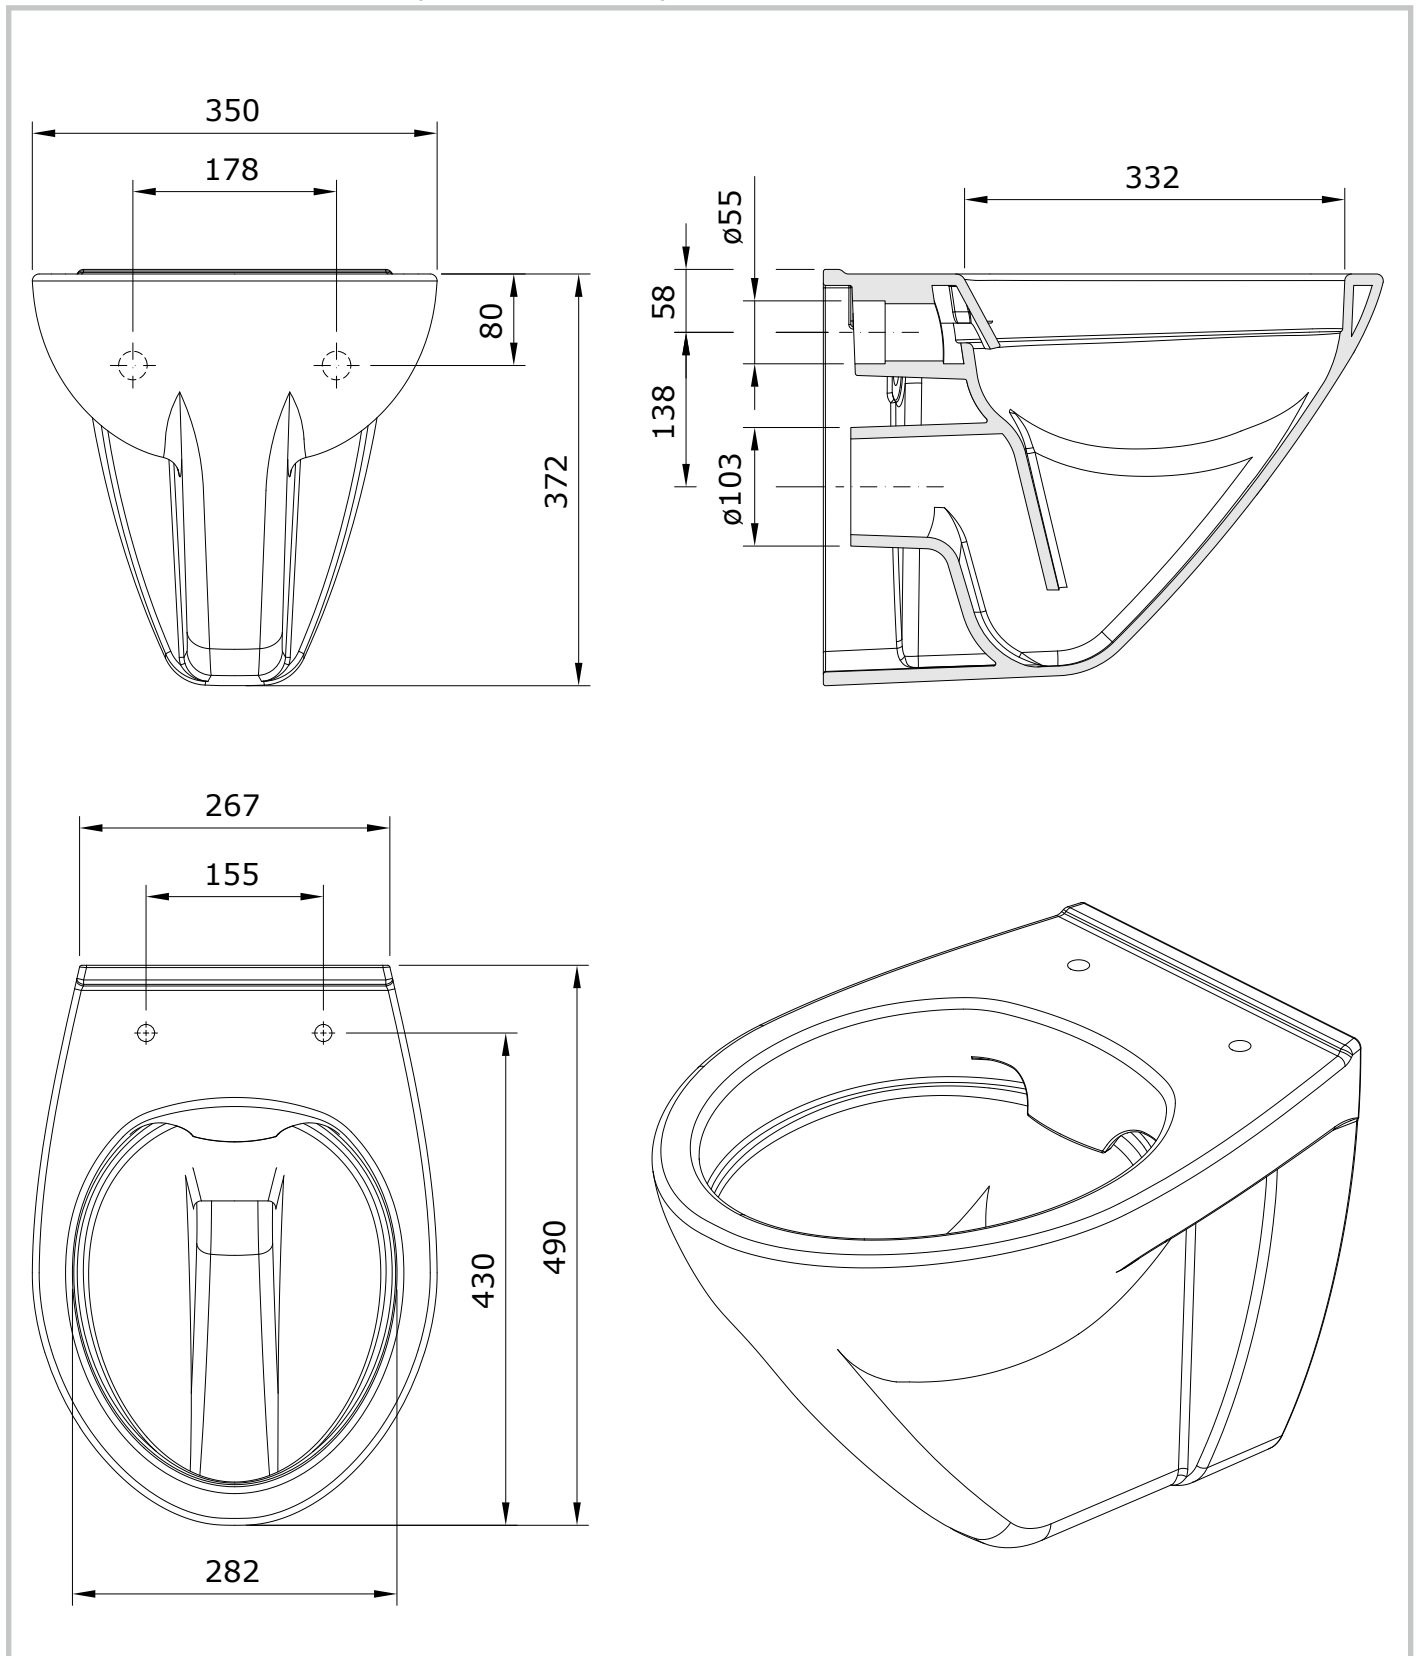

Cetus
cod.: 110044
ver.: 00

descrição: sanita suspensa 48 rimflush
description: rimflush 48 wall mounted toilet
description: cuvette suspendue 48 rimflush

sanindusa®

Os produtos apresentados seguem especificações técnicas internas da SANINDUSA.
As medidas apresentadas estão sujeitas às tolerâncias e variações naturais da cerâmica pelo que serão sempre orientativas.
Reservamos o direito de fazer alterações técnicas que permitam melhorar a funcionalidade dos nossos produtos, sem aviso prévio.

The presented products follow technical specifications from SANINDUSA.
The dimensions of the pieces are subject to natural ceramic tolerances and variations and will be always orientative.
We reserve the right to introduce technical improvements in our products without previous advice.

Les produits présentés suivent les spécifications techniques internes de Sanindusa.
Les dimensions indiquées sont données à titre indicatif et bénéficient des tolérances usuelles de l'industrie de la céramique.
Nous nous réservons le droit de procéder aux modifications techniques, sans préavis, qui permettraient d'améliorer les fonctionnalités de nos produits.