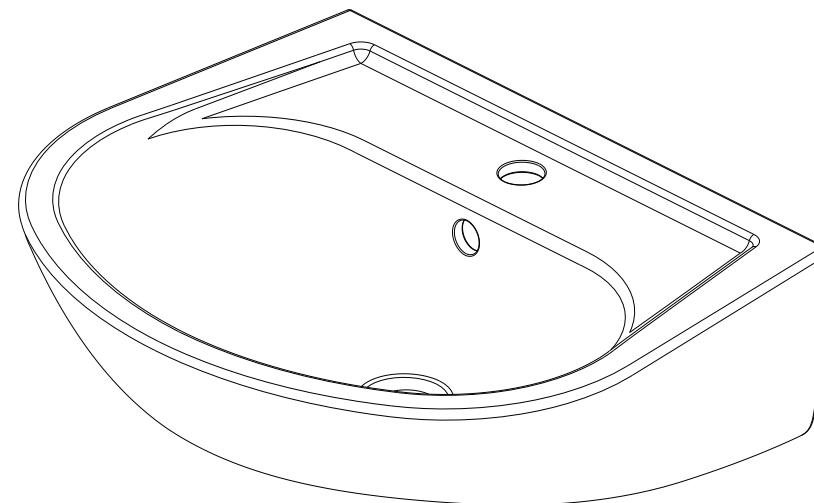

Cetus
cod.: 110300
ver.: 02

descrição: lavatório 55
description: 55 basin
description: lavabo 55

sanindusa®

Os produtos apresentados seguem especificações técnicas internas da SANINDUSA.
As medidas apresentadas estão sujeitas às tolerâncias e variações naturais da cerâmica pelo que serão sempre orientativas.
Reservamos o direito de fazer alterações técnicas que permitam melhorar a funcionalidade dos nossos produtos, sem aviso prévio.

The presented products follow technical specifications from SANINDUSA.
The dimensions of the pieces are subject to natural ceramic tolerances and variations and will be always orientative.
We reserve the right to introduce technical improvements in our products without previous advice.

Les produits présentés suivent les spécifications techniques internes de Sanindusa.
Les dimensions indiquées sont données à titre indicatif et bénéficient des tolérances usuelles de l'industrie de la céramique.
Nous nous réservons le droit de procéder aux modifications techniques, sans préavis, qui permettraient d'améliorer les fonctionnalités de nos produits.