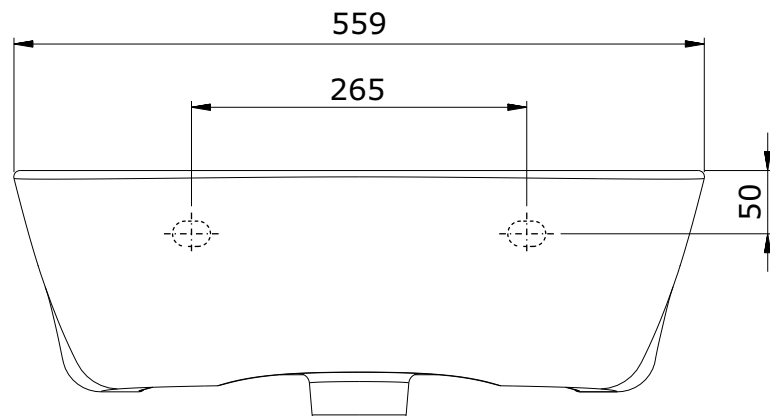

Cetus
cod.: 110300
ver.: 02

descrição: lavatório 55
description: 55 basin
description: lavabo 55

sanindusa®

Os produtos apresentados seguem especificações técnicas internas da SANINDUSA.
As medidas apresentadas estão sujeitas às tolerâncias e variações naturais da cerâmica pelo que serão sempre orientativas.
Reservamos o direito de fazer alterações técnicas que permitam melhorar a funcionalidade dos nossos produtos, sem aviso prévio.

The presented products follow technical specifications from SANINDUSA.
The dimensions of the pieces are subject to natural ceramic tolerances and variations and will be always orientative.
We reserve the right to introduce technical improvements in our products without previous advice.

Les produits présentés suivent les spécifications techniques internes de Sanindusa.
Les dimensions indiquées sont données à titre indicatif et bénéficient des tolérances usuelles de l'industrie de la céramique.
Nous nous réservons le droit de procéder aux modifications techniques, sans préavis, qui permettraient d'améliorer les fonctionnalités de nos produits.