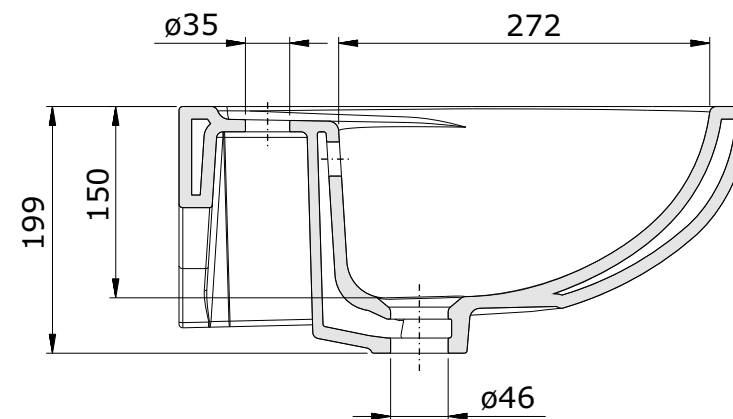

Cetus
cod.: 110300
ver.: 02

descrição: lavatório 55
description: 55 basin
description: lavabo 55

sanindusa®

Os produtos apresentados seguem especificações técnicas internas da SANINDUSA.
As medidas apresentadas estão sujeitas às tolerâncias e variações naturais da cerâmica pelo que serão sempre orientativas.
Reservamos o direito de fazer alterações técnicas que permitam melhorar a funcionalidade dos nossos produtos, sem aviso prévio.

The presented products follow technical specifications from SANINDUSA.
The dimensions of the pieces are subject to natural ceramic tolerances and variations and will be always orientative.
We reserve the right to introduce technical improvements in our products without previous advice.

Les produits présentés suivent les spécifications techniques internes de Sanindusa.
Les dimensions indiquées sont données à titre indicatif et bénéficient des tolérances usuelles de l'industrie de la céramique.
Nous nous réservons le droit de procéder aux modifications techniques, sans préavis, qui permettraient d'améliorer les fonctionnalités de nos produits.