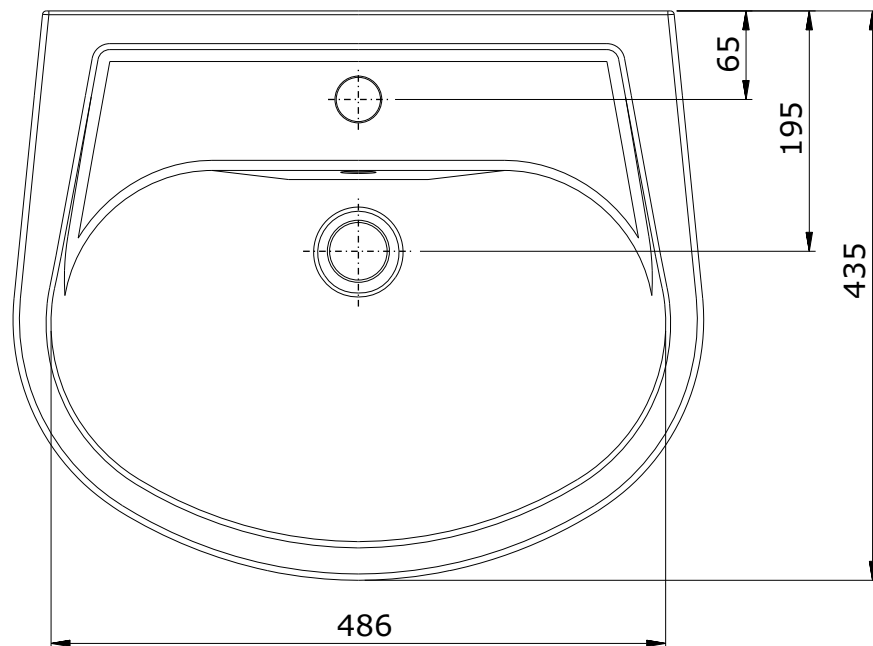

Cetus
cod.: 110300
ver.: 02

descrição: lavatório 55
description: 55 basin
description: lavabo 55

sanindusa®

Os produtos apresentados seguem especificações técnicas internas da SANINDUSA.
As medidas apresentadas estão sujeitas às tolerâncias e variações naturais da cerâmica pelo que serão sempre orientativas.
Reservamos o direito de fazer alterações técnicas que permitam melhorar a funcionalidade dos nossos produtos, sem aviso prévio.

The presented products follow technical specifications from SANINDUSA.
The dimensions of the pieces are subject to natural ceramic tolerances and variations and will be always orientative.
We reserve the right to introduce technical improvements in our products without previous advice.

Les produits présentés suivent les spécifications techniques internes de Sanindusa.
Les dimensions indiquées sont données à titre indicatif et bénéficient des tolérances usuelles de l'industrie de la céramique.
Nous nous réservons le droit de procéder aux modifications techniques, sans préavis, qui permettraient d'améliorer les fonctionnalités de nos produits.